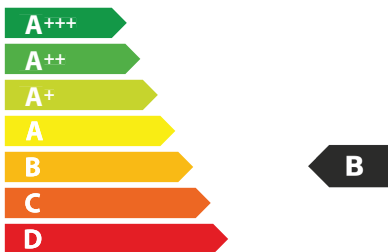

ЕНЕРГО
ЕФЕКТИВНІСТЬ

FRANKE

305.0665.361
FBFEXSA70

70
кВт·г/рік

A **B** CDEFG

A **B** CDEFG