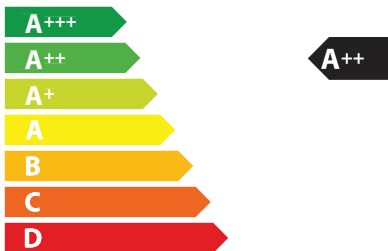

TALE915WXS

A++

32
kWh/annum

A_{BCDEFG}

A_{BCDEFG}

A **B**_{CDEFG}

62 dB

ENERG

енергия · ενέργεια
ENERGI

FRANKE

325.0597.294
TALE915WXS

A++

32
kWh/yıl

A_{BCDEFG}

A_{BCDEFG}

A **B**_{CDEFG}

62 dB

Е Н Е Р Г О
Е Ф Е К Т И В Н І С Т ь

FRANKE

325.0597.294
TALE915WXS

32
kWh/annum

A_{BCDEFG}

A_{BCDEFG}

A_B**C**_{DEFG}