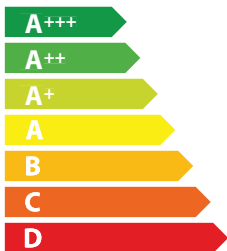

A++

34
kWh/annum

A_{BCDEFG}

A_{BCDEFG}

A **B**_{CDEFG}

60 dB

ENERG

енергия · ενέργεια
ENERGI

FRANKE

325.0597.294
TALE915WXS/2

A++

34
kWh/yil

A_{BCDEFG}

A_{BCDEFG}

A **B**_{CDEFG}

60 dB

ЕНЕРГО ЕФЕКТИВНІСТЬ

FRANKE

325.0597.294
TALE915WXS/2

A++

34

кВт·г/рік

ABCDEFG

ABCDEFG