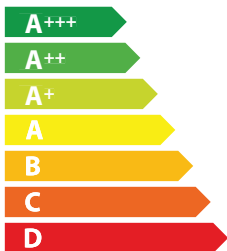

**A**<sub>BCDEFG</sub>

**B**<sub>A CDEFG</sub>

**56** dB

65/2014

Е Н Е Р Г І Я  
ЕФЕКТИВНІСТЬ

FRANKE

330.0682.353

FMYPRO907FMBK/BKM