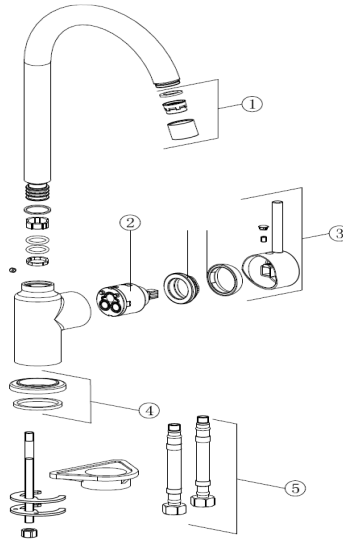

Line: Pola

Model: Swivel HP Oatmeal

FUN:115.0622.947

Supplier Code:5000031

SPARE PARTS LIST

Code in BOM	FAS P/N	Fun No	EAN	Description	Qty
1	27805492	133.0633.295	7612985933674	Aerator	1
2	27805483	133.0633.286	7612985933582	Cartridge	1
3	27805474	133.0633.277	7612985933094	Handle Set(Granite Colors OA)	1
4	27805494	133.0633.297	7612985933698	Base Ring	1
5	27805496	133.0633.299	7612985933711	supply hose 2 pcs	1