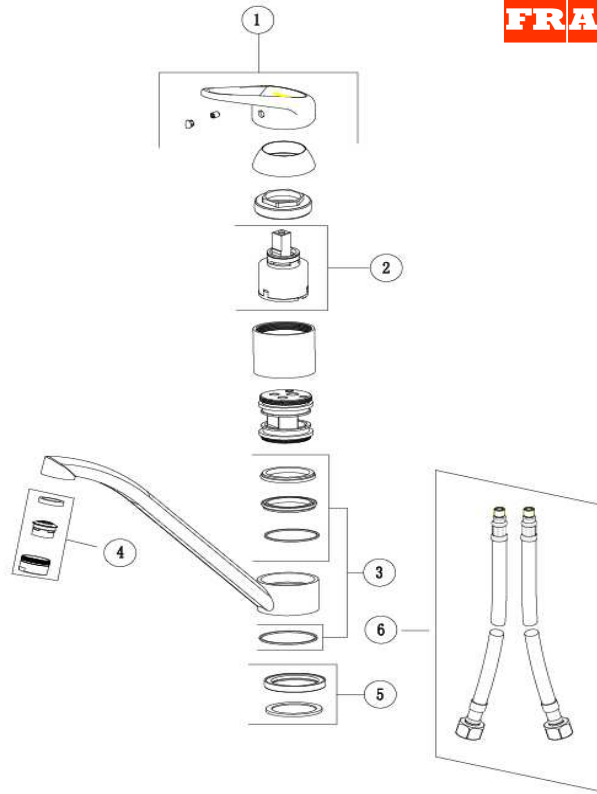

Line: NOVARA PLUS
 Model: Swivel HP Oyster
 FUN:115.0470.655
 Supplier Code:70700309

SPARE PARTS LIST

Code in BOM	FAS P/N	Fun No	EAN	Description	QTY
1	27803053	133.0485.864	7612981884833	handle	1
2	27802236	133.0382.190	7612981629939	cartridge	1
3	27802680	133.0457.251	7612981807849	gasket	1
4	27802237	133.0382.201	7612981629946	aerator	1
5	27802529	133.0429.039	7612981748616	base ring	1
6	27802242	133.0382.207	7612981629991	supply hose	1