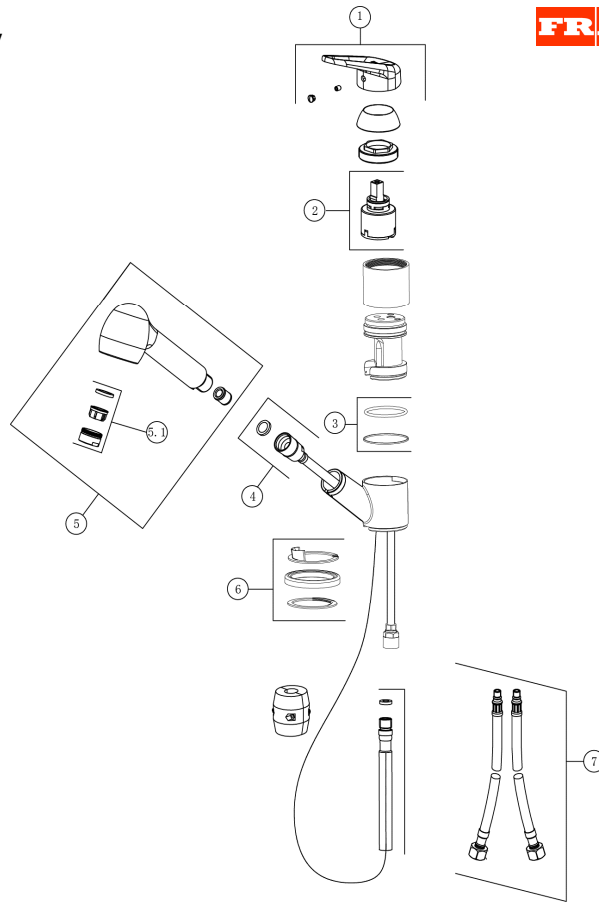

Line: NOVARA PLUS  
 Model: Spray HP Stone grey  
 FUN:115.0470.670  
 Supplier Code:70700309

SPARE PARTS LIST

Code in BOM	FAS P/N	Fun No	EAN	Description	QTY
1	27803057	133.0485.869	7612981884888	handle	1
2	27802236	133.0382.190	7612981629939	cartridge	1
3	27802682	133.0457.253	7612981807863	gasket	1
4	27802681	133.0457.252	7612981807856	shower hose	1
5	27803047	133.0485.856	7612981884758	sprayer	1
5.1	27802237	133.0382.201	7612981629946	aerator	1
6	27802530	133.0429.040	7612981748623	base ring	1
7	27802243	133.0382.208	7612981630003	supply hose 2pcs	1