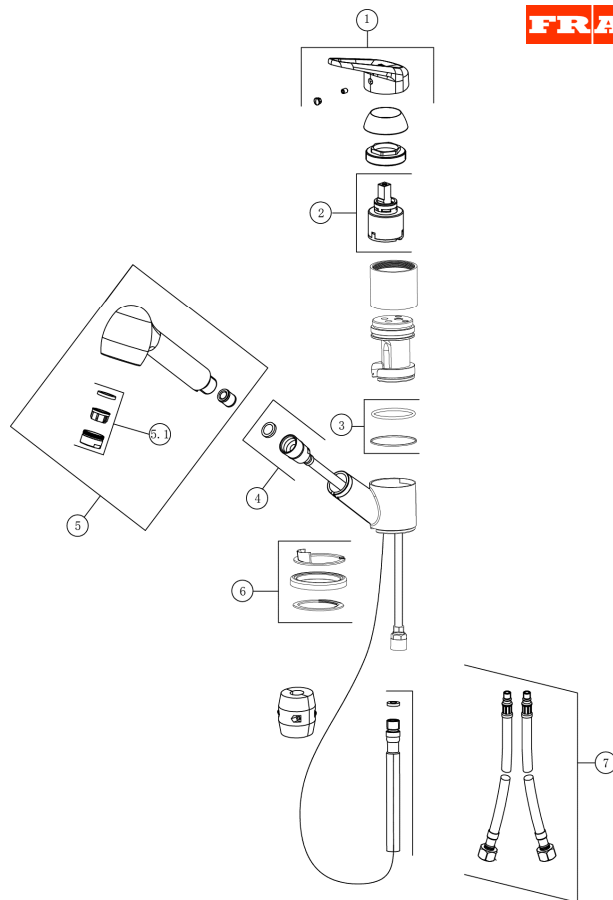

Line: NOVARA PLUS
 Model: Spray HP Oatmeal
 FUN:115.0470.665
 Supplier Code:70700309

SPARE PARTS LIST

Code in BOM	FAS P/N	Fun No	EAN	Description	QTY
1	27803052	133.0485.863	7612981884826	handle	1
2	27802236	133.0382.190	7612981629939	cartridge	1
3	27802682	133.0457.253	7612981807863	gasket	1
4	27802681	133.0457.252	7612981807856	shower hose	1
5	27803042	133.0485.851	7612981884284	sprayer	1
5.1	27802237	133.0382.201	7612981629946	aerator	1
6	27802530	133.0429.040	7612981748623	base ring	1
7	27802243	133.0382.208	7612981630003	supply hose 2pcs	1