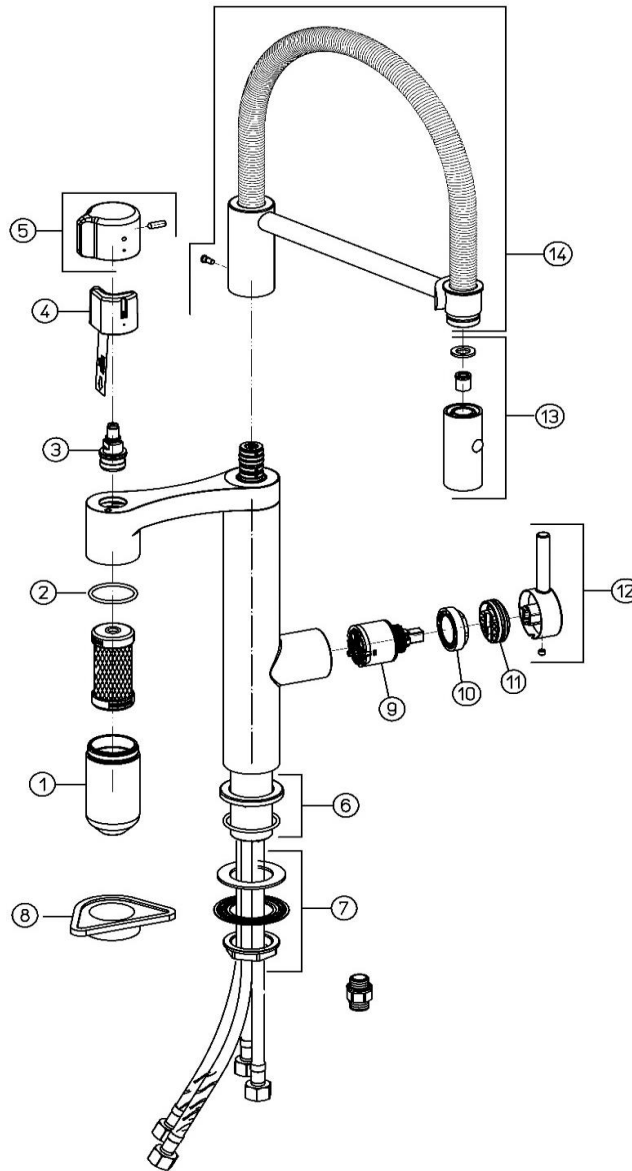

Line: VITAL 2,0  
 Model: Matte Black Pull Out  
 FUN: 120.0621.313  
 Supplier Code: 64PZ643PD1CFB2FK

### SPARE PARTS LIST

#	Supplier Code	FUN	EAN	Description	Qty	€
1	64PD643CFBILFFK	133.0588.873	7612985724371	Filter Holder	1	
2	OR32,99X2,62SILGFK	133.0587.466	7612985716703	ORING	1	
3	53CC581M20X1GRSSETFK	133.0587.467	7612985716710	Headwork	1	
4	64CC643CFBOXELFK	133.0587.468	7612985716727	Electronic device (Timer)	1	
5	64PZ643CFMAFK	133.0587.549	7612985716826	Filter handle	1	
6	64PZ643CFARFK	133.0587.541	7612985716741	Base ring	1	
7	53CC957/643CFAFK	133.0587.542	7612985716758	Fixing kit	1	
8	53CC927FKFK	133.0471.182	7612981826772	Flange	1	
9	53CC956KJ35AFK	133.0574.430	7612985670111	Cartridge	1	
10	69CC954ABSAFK	133.0470.702	7612981826710	Nut	1	
11	53PD954ABS643CFAMFK	133.0591.761	7612985733540	Cover	1	
12	64PZ643CFAMARB1FSFK	133.0589.733	7612985727778	Handle	1	
13	64PZ643CFBMOLFMAVFK	133.0587.545	7612985716789	Spout	1	
14	64PZ155/643CFBVMFK	133.0587.546	7612985716796	Hand shower	1	