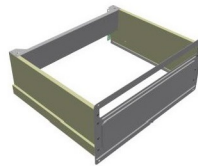

Optional:

133.0038.253
Aktivkohlefilter (1 Stk.)

133.0038.254
Aktivkohlefilter (6 Stk.)

FRANKE

**Sorter FX 60
26-26
121.0557.764
10300**

133.0583.725
Orga Schublade

133.0562.201
Wandelement
Orga Schublade Links

133.0562.202
Wandelement
Orga Schublade Rechts

133.0579.350
Eimer FX 26 Liter

133.0579.407
Schublade FX 60

133.0591.212
Schiene Nova pro
L & R komplett

133.0591.139
Traverse 30mm

133.0591.138
Schraubenset