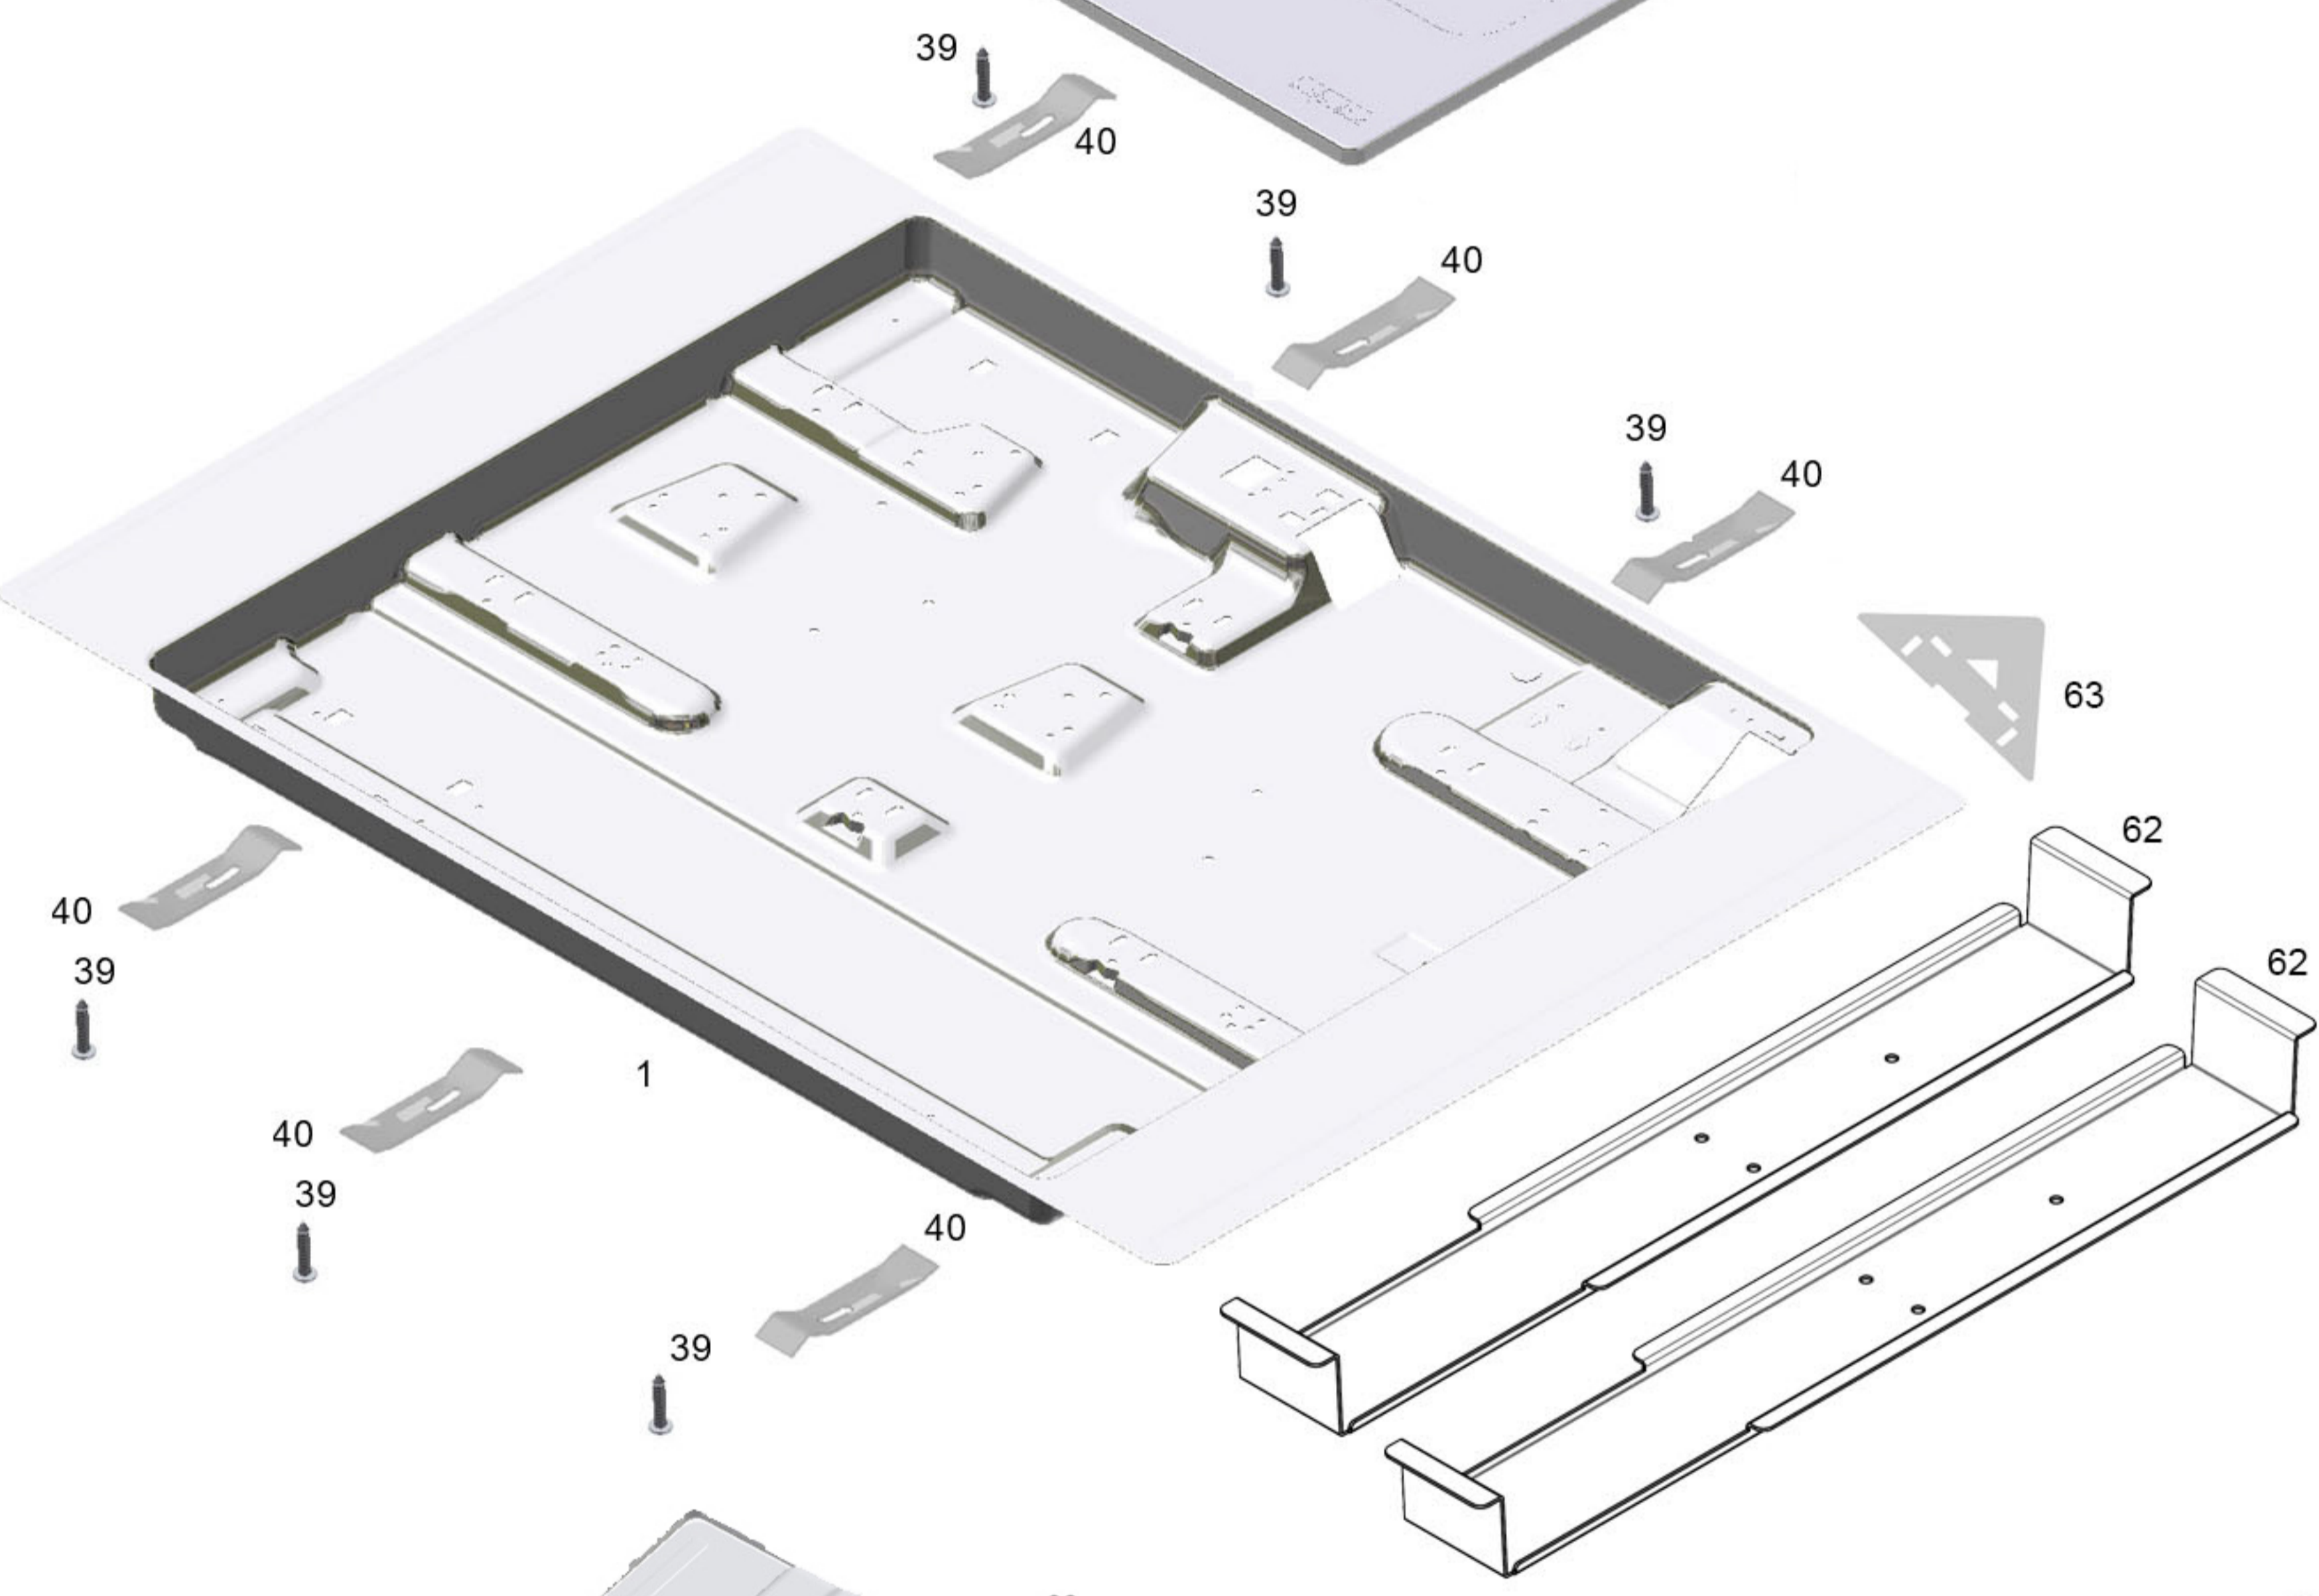

VERSION UP TO SERIAL NUMBER IP21D0021207  
 VERSIONE FINO MATRICOLA IP21D0021207

**! WARNING ATTENZIONE**

**POS 61**  
 PARACALORE ACCENSIONE  
 HEAT GUARD. GENERATOR

NEL CASO DI SOSTITUZIONE DEL GENERATORE DI ACCENSIONE (POS 32) ORDINARE ANCHE IL PARACALORE SE NON E' PRESENTE ALL'INTERNO DEL CASSETTO

IF YOU HAVE TO REPLACE THE GENERATOR (POS 32) ORDER ALSO THE HEAT GUARD IF IT IS NOT PRESENT INSIDE OF THE DRAWER

VERSIONE FROM SERIAL NUMBER IP21D0021208  
VERSIONE DA MATRICOLA IP21D0021208