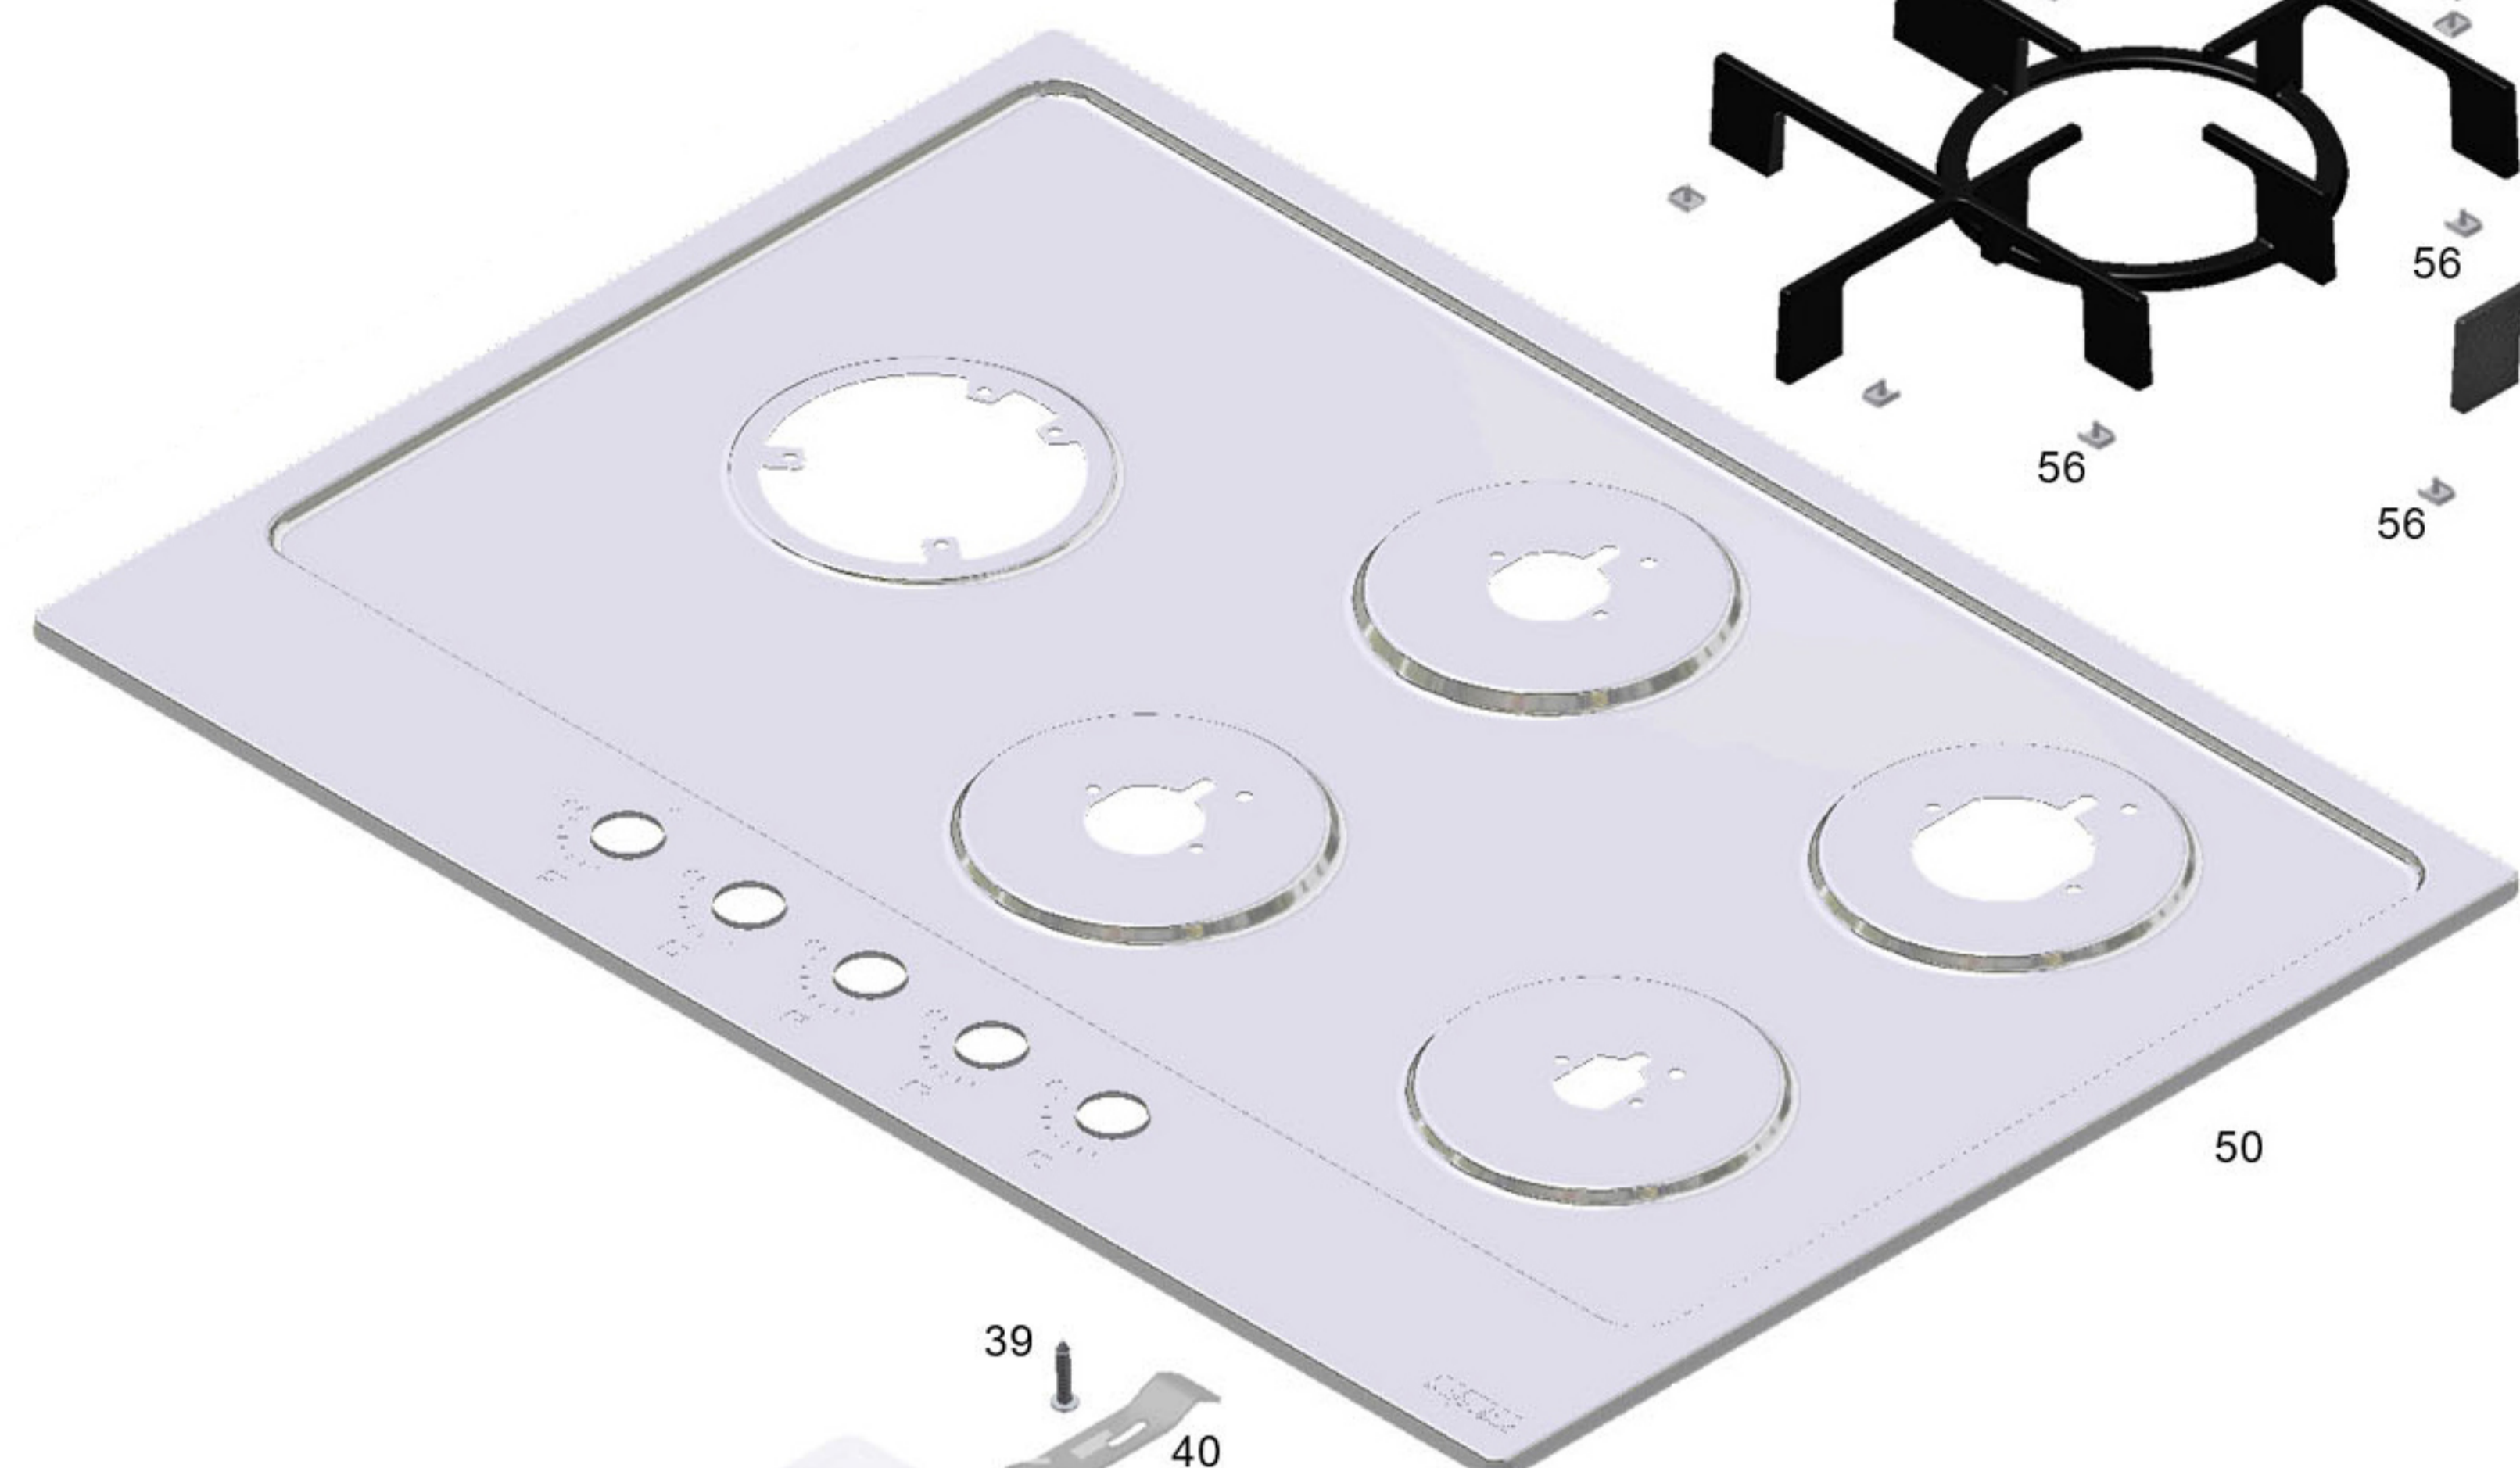

VERSION UP TO SERIAL NUMBER IP21D0021207  
 VERSIONE FINO MATRICOLA IP21D0021207

**! WARNING ATTENZIONE**

**POS 61**  
 PARACALORE ACCENSIONE  
 HEAT GUARD. GENERATOR

NEL CASO DI SOSTITUZIONE DEL GENERATORE DI ACCENSIONE (POS 32) ORDINARE ANCHE IL PARACALORE SE NON E' PRESENTE ALL'INTERNO DEL CASSETTO

IF YOU HAVE TO REPLACE THE GENERATOR (POS 32) ORDER ALSO THE HEAT GUARD IF IT IS NOT PRESENT INSIDE OF THE DRAWER

VERSIONE FROM SERIAL NUMBER IP21D0021208  
VERSIONE DA MATRICOLA IP21D0021208