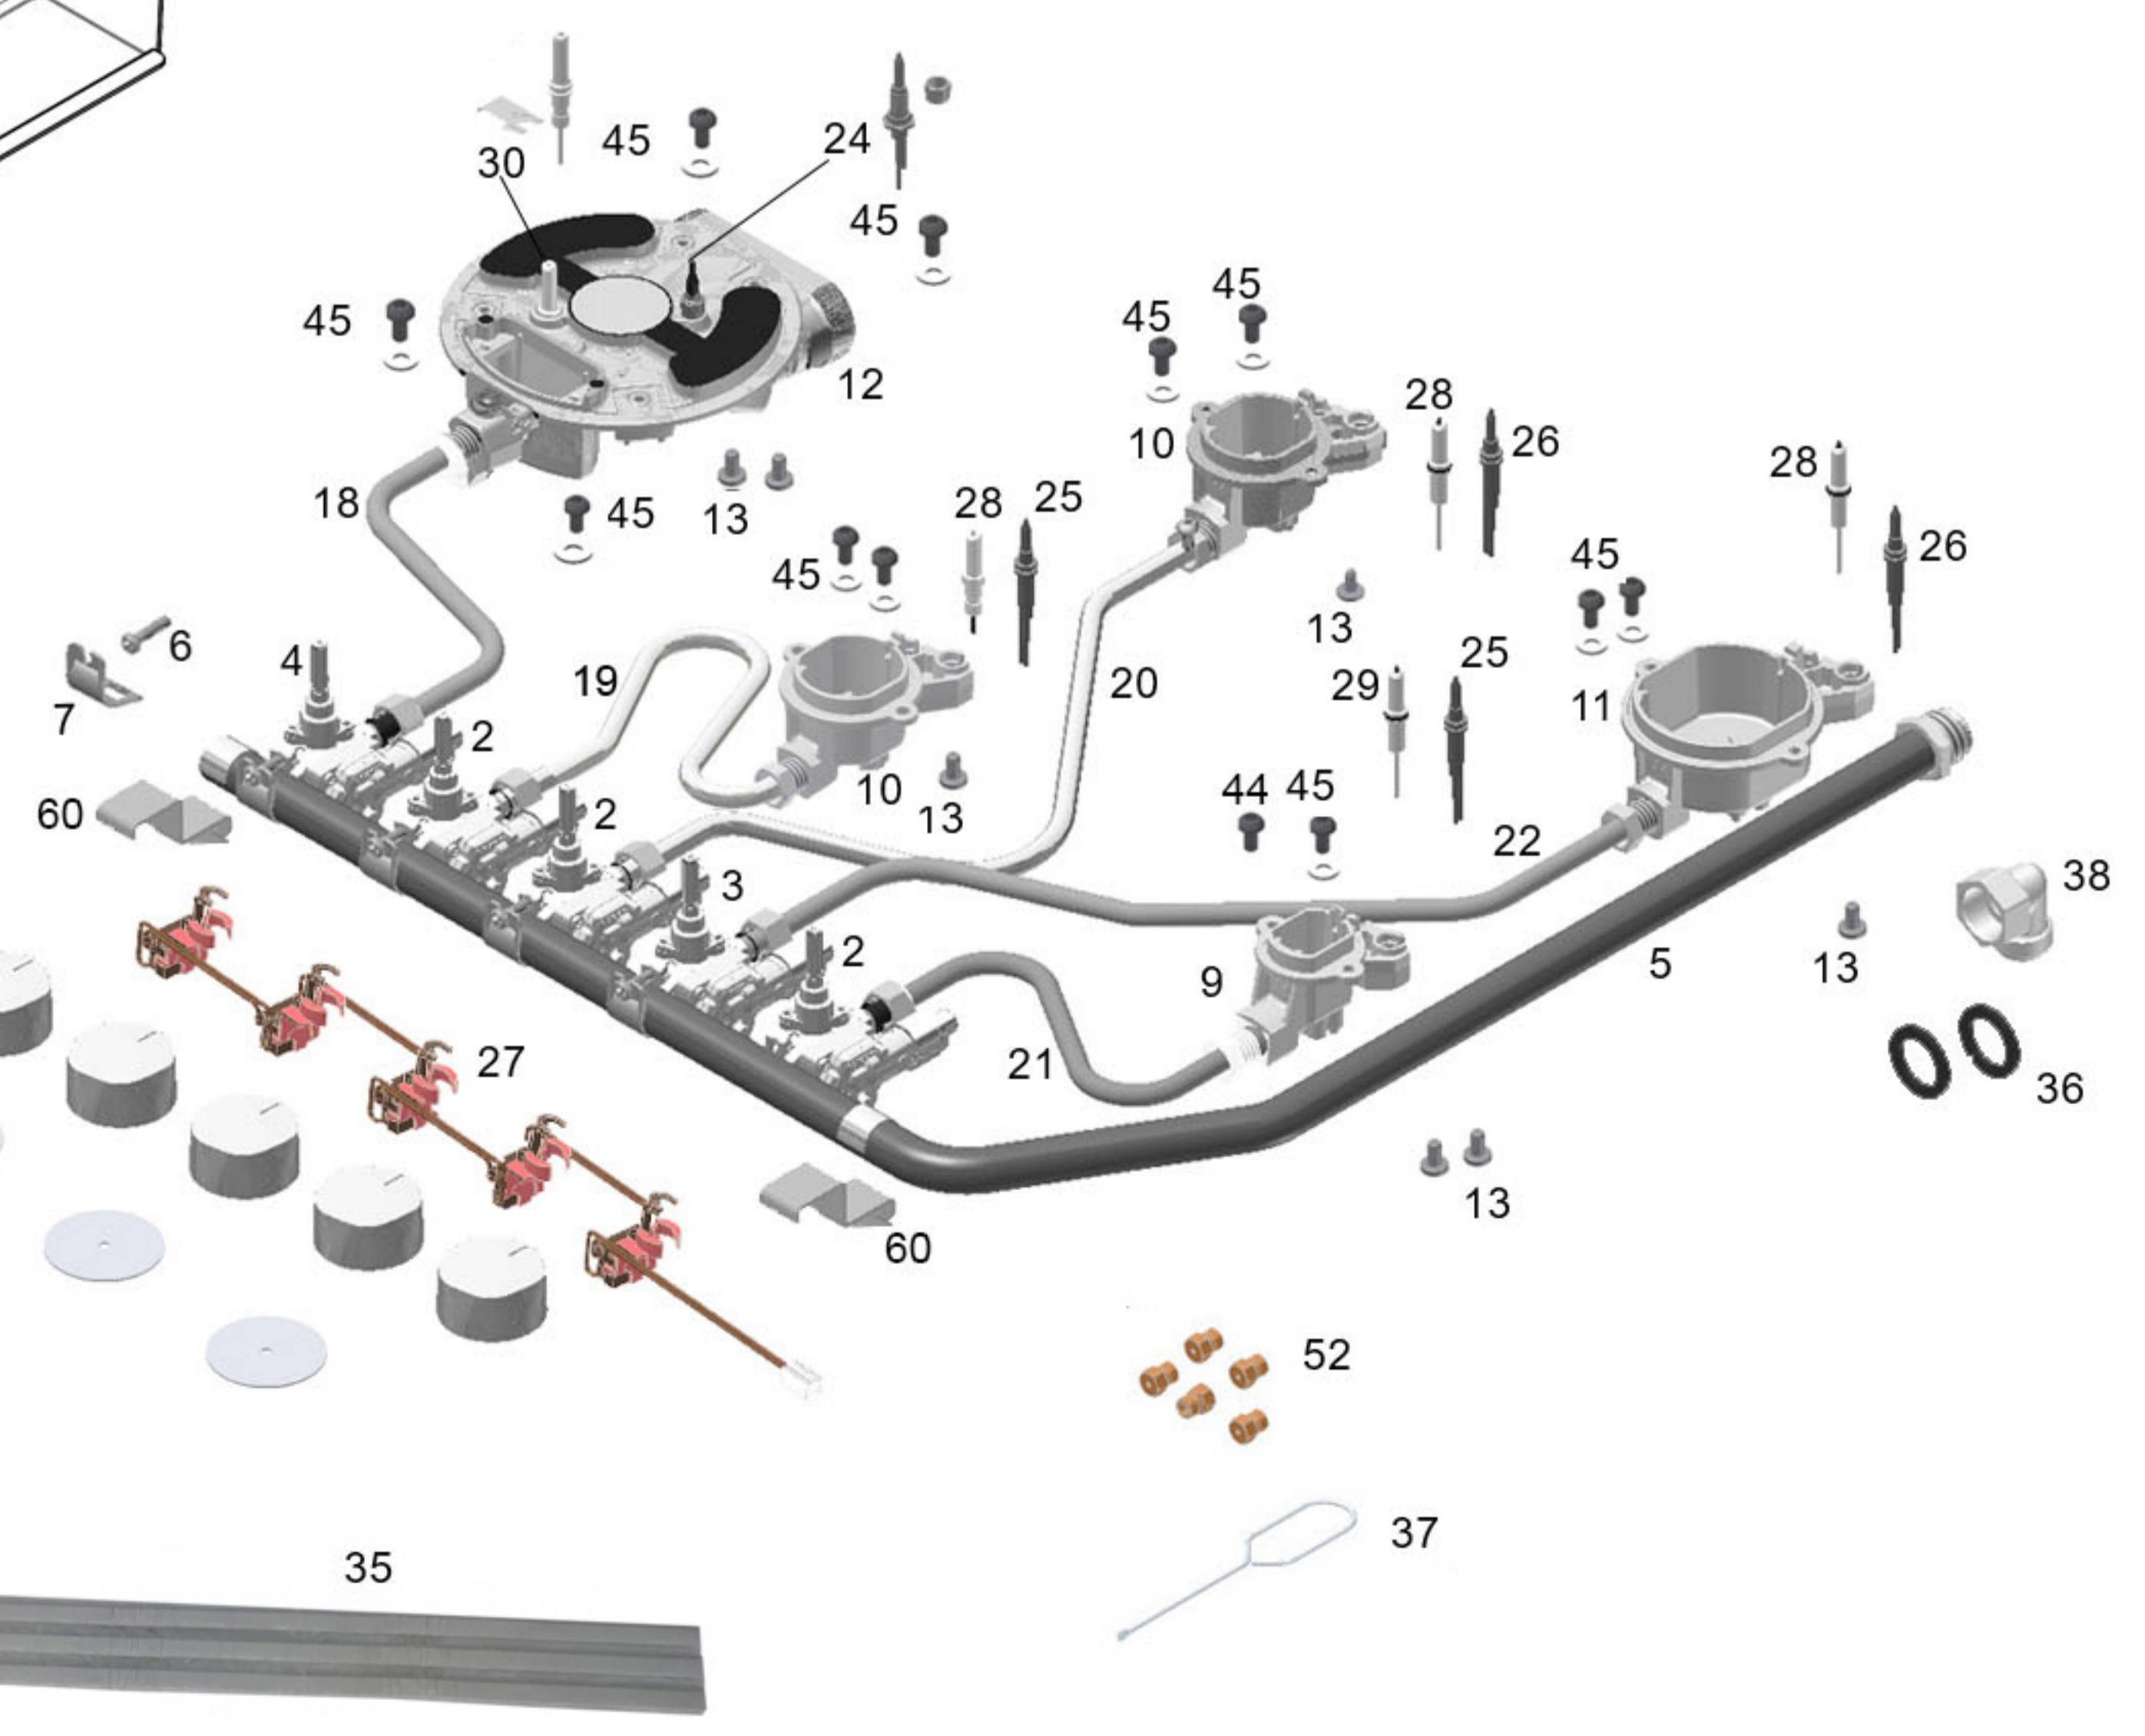

VERSION UP TO SERIAL NUMBER IP21D0021207  
 VERSIONE FINO MATRICOLA IP21D0021207

**! WARNING ATTENZIONE**

**POS 61**  
 PARACALORE ACCENSIONE  
 HEAT GUARD. GENERATOR

NEL CASO DI SOSTITUZIONE DEL GENERATORE DI ACCENSIONE (POS 32) ORDINARE ANCHE IL PARACALORE SE NON E' PRESENTE ALL'INTERNO DEL CASSETTO

IF YOU HAVE TO REPLACE THE GENERATOR (POS 32) ORDER ALSO THE HEAT GUARD IF IT IS NOT PRESENT INSIDE OF THE DRAWER

VERSIONE FROM SERIAL NUMBER IP21D0021208  
VERSIONE DA MATRICOLA IP21D0021208