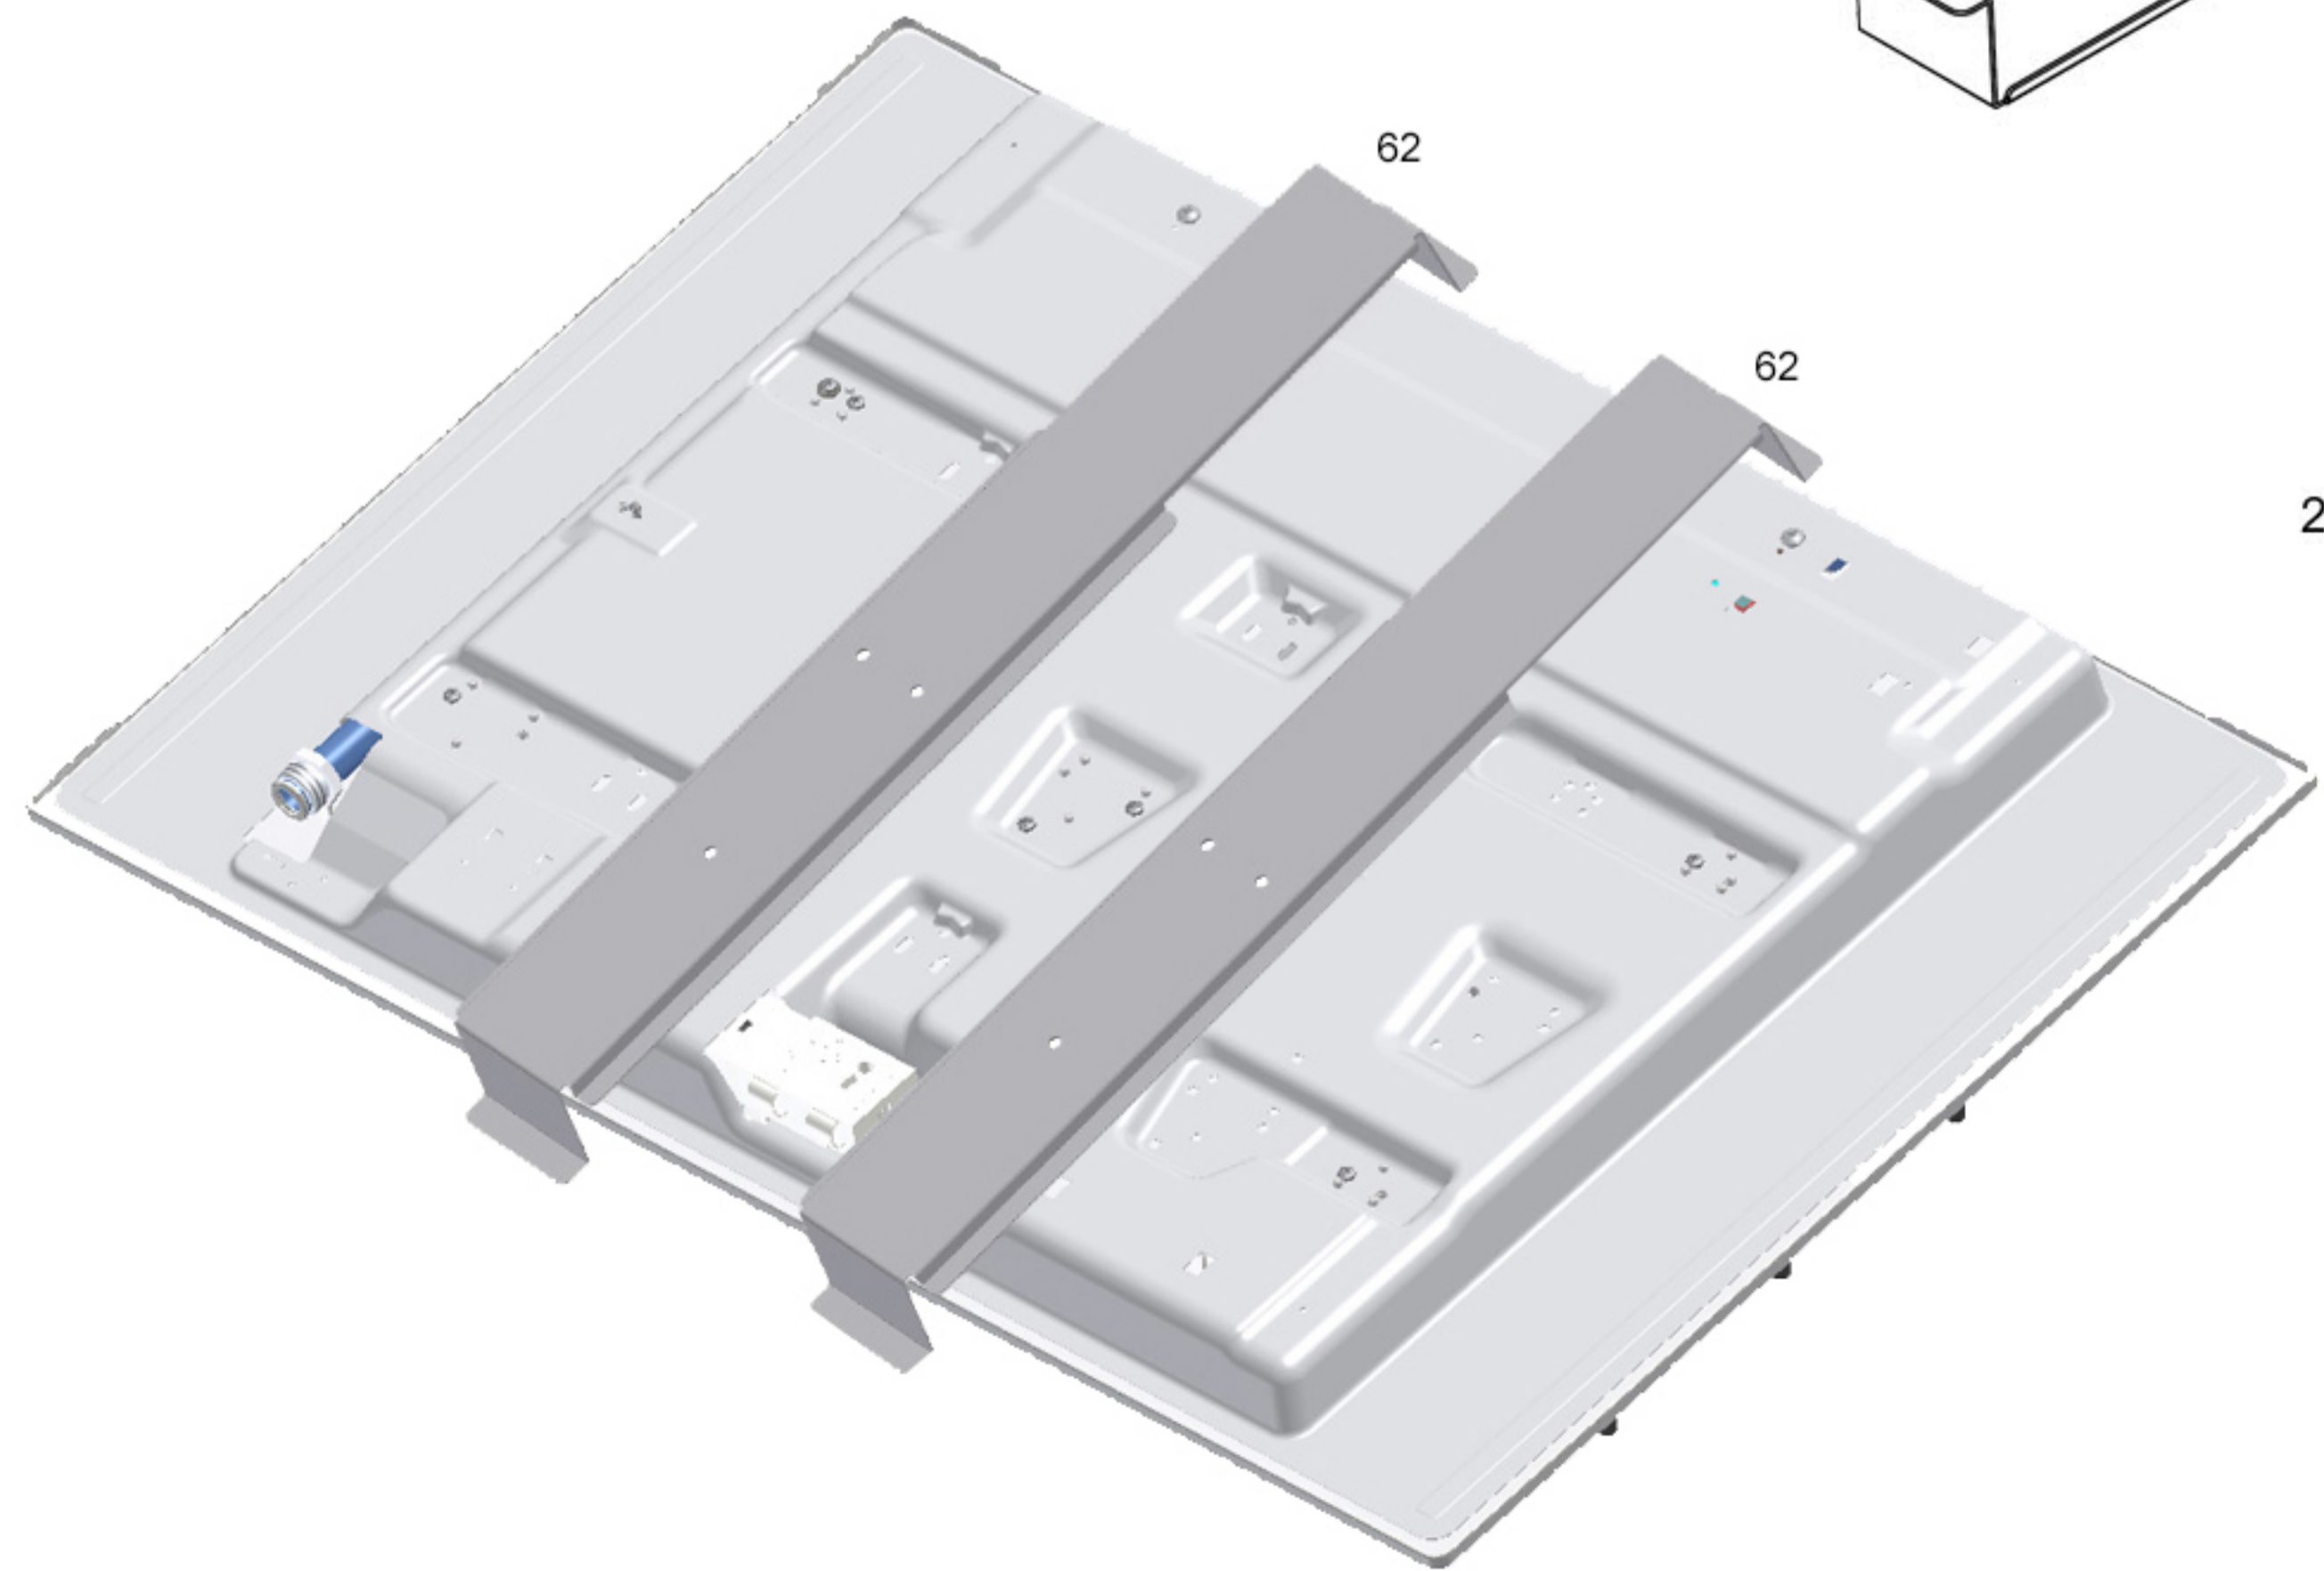

VERSION UP TO SERIAL NUMBER IP21D0021207  
 VERSIONE FINO MATRICOLA IP21D0021207

**! WARNING ATTENZIONE**

**POS 61**  
 PARACALORE ACCENSIONE  
 HEAT GUARD. GENERATOR

NEL CASO DI SOSTITUZIONE DEL GENERATORE DI ACCENSIONE (POS 32) ORDINARE ANCHE IL PARACALORE SE NON E' PRESENTE ALL'INTERNO DEL CASSETTO

IF YOU HAVE TO REPLACE THE GENERATOR (POS 32) ORDER ALSO THE HEAT GUARD IF IT IS NOT PRESENT INSIDE OF THE DRAWER

VERSIONE FROM SERIAL NUMBER IP21D0021208  
VERSIONE DA MATRICOLA IP21D0021208