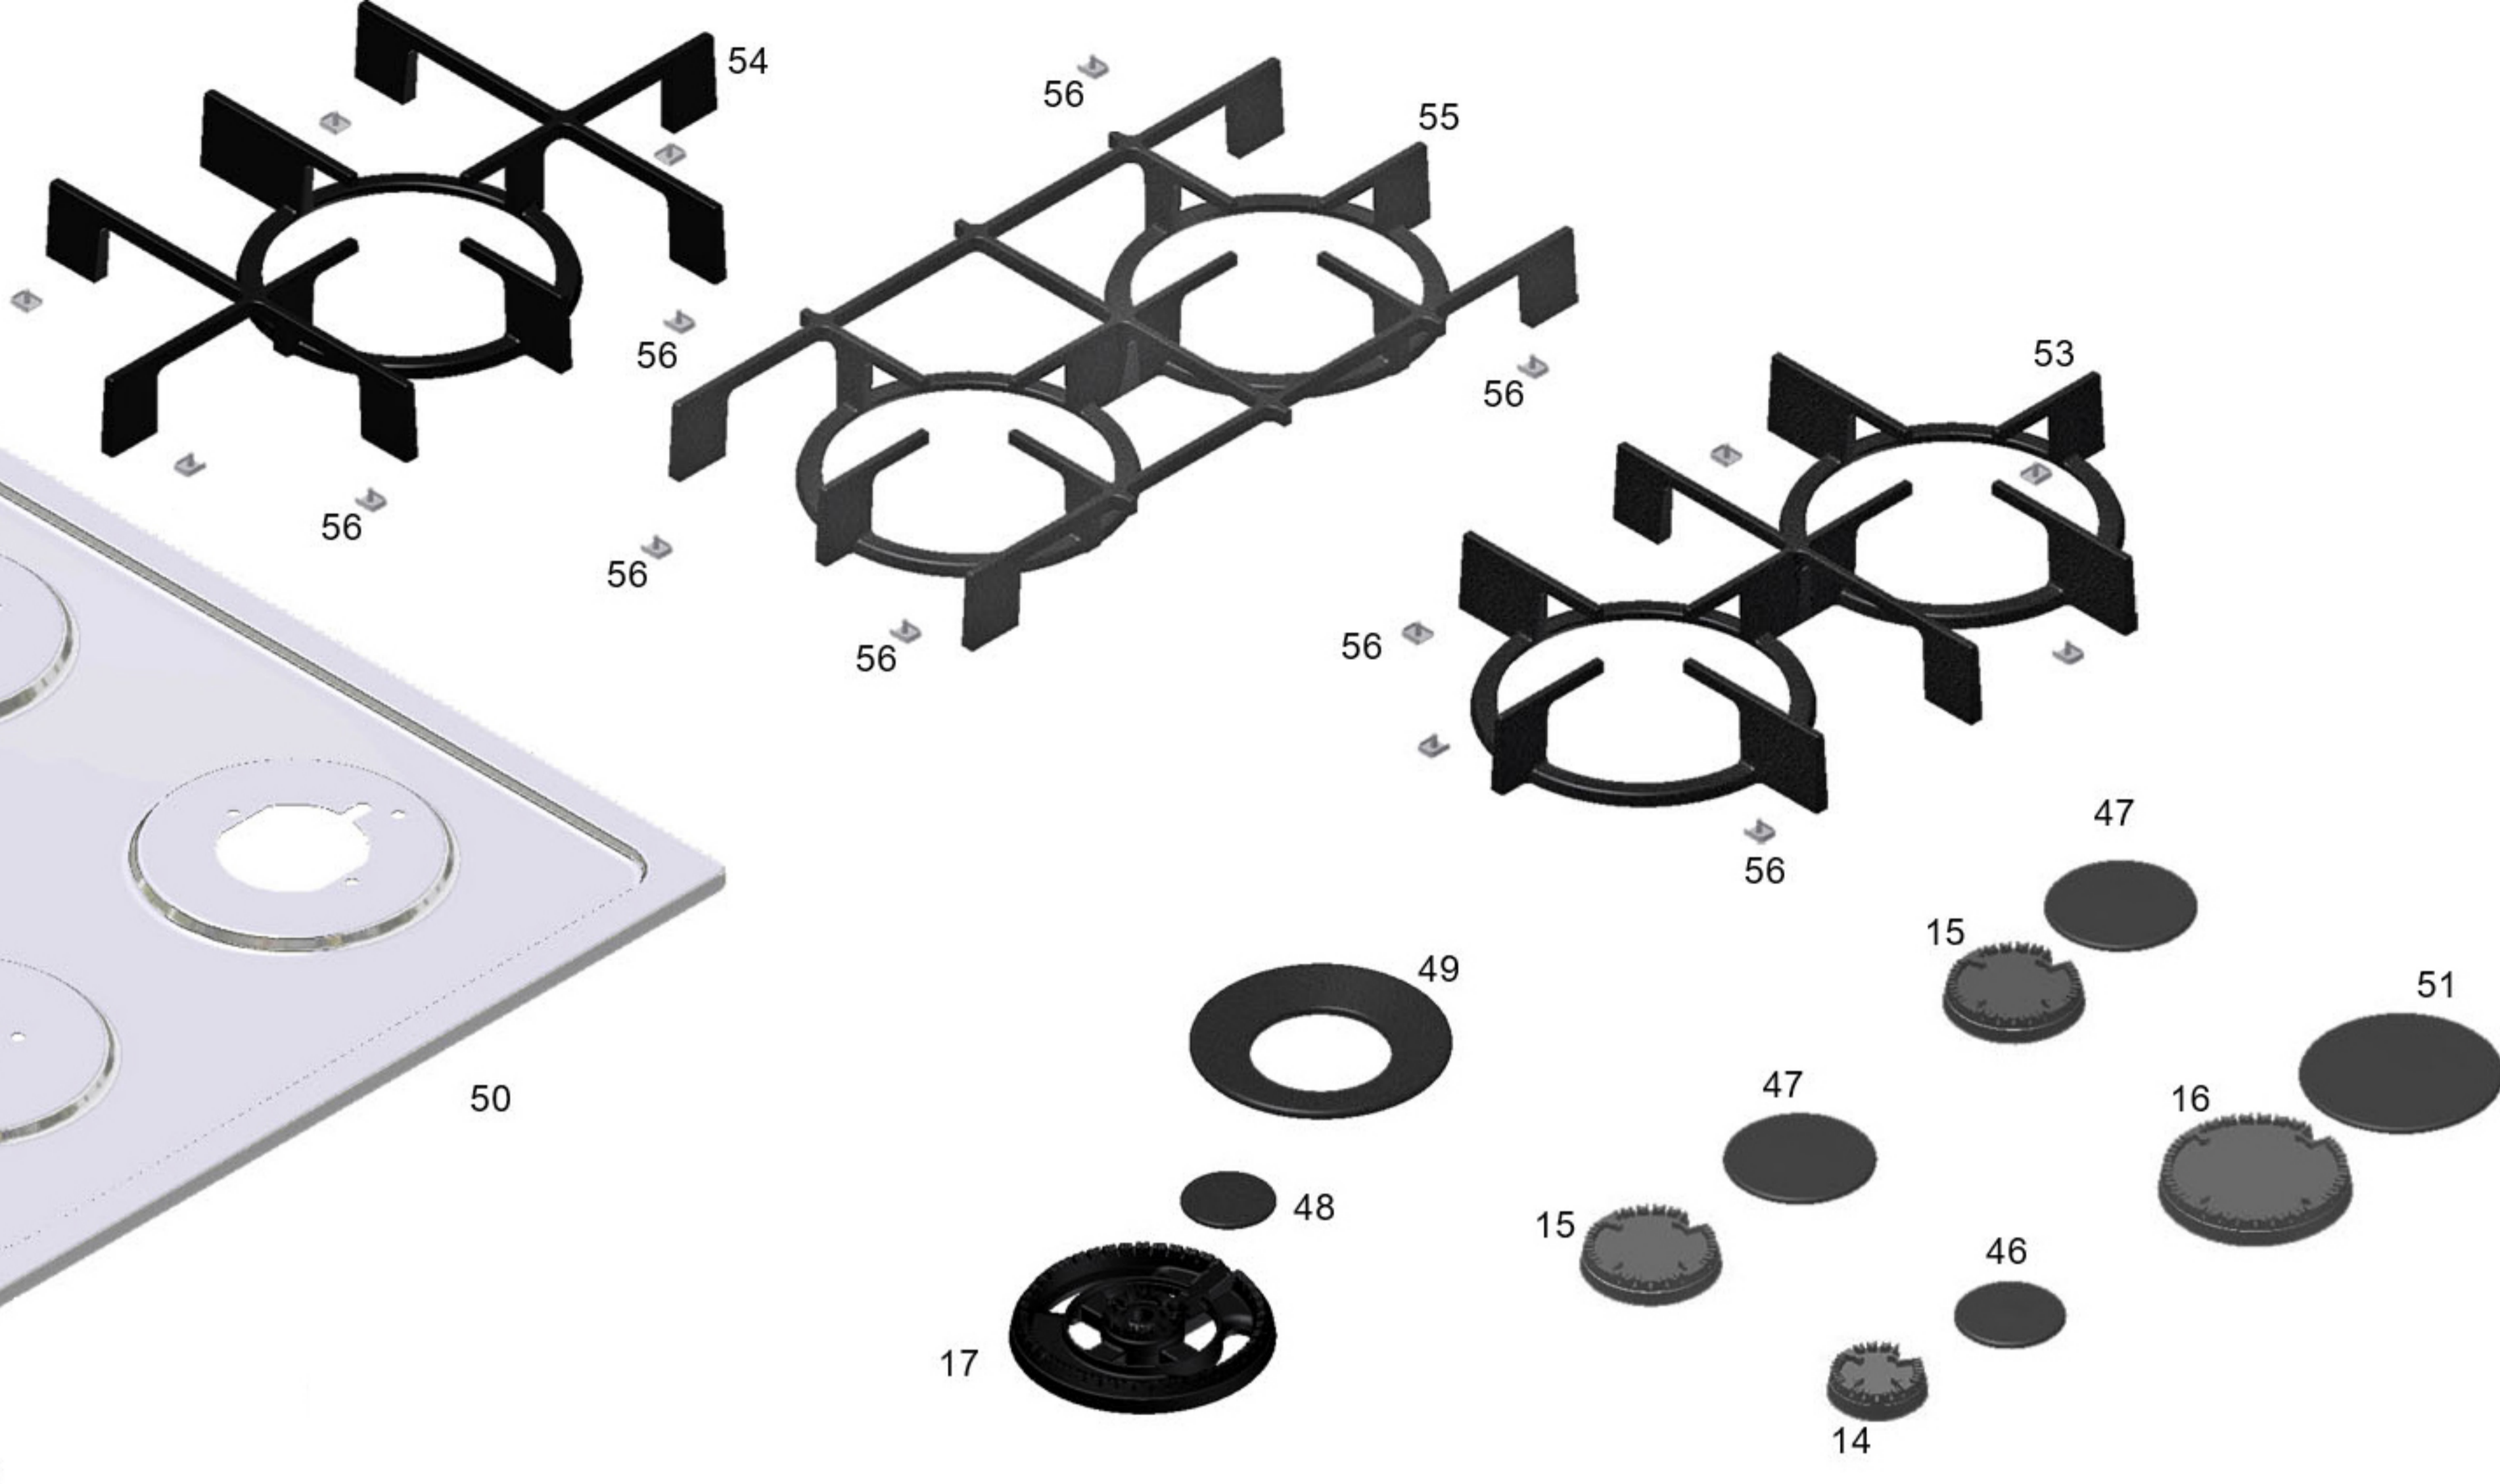

VERSION UP TO SERIAL NUMBER IP21D0021207  
 VERSIONE FINO MATRICOLA IP21D0021207

**! WARNING ATTENZIONE**

**POS 61**  
 PARACALORE ACCENSIONE  
 HEAT GUARD. GENERATOR

NEL CASO DI SOSTITUZIONE DEL GENERATORE DI ACCENSIONE (POS 32) ORDINARE ANCHE IL PARACALORE SE NON E' PRESENTE ALL'INTERNO DEL CASSETTO

IF YOU HAVE TO REPLACE THE GENERATOR (POS 32) ORDER ALSO THE HEAT GUARD IF IT IS NOT PRESENT INSIDE OF THE DRAWER

VERSIONE FROM SERIAL NUMBER IP21D0021208  
VERSIONE DA MATRICOLA IP21D0021208