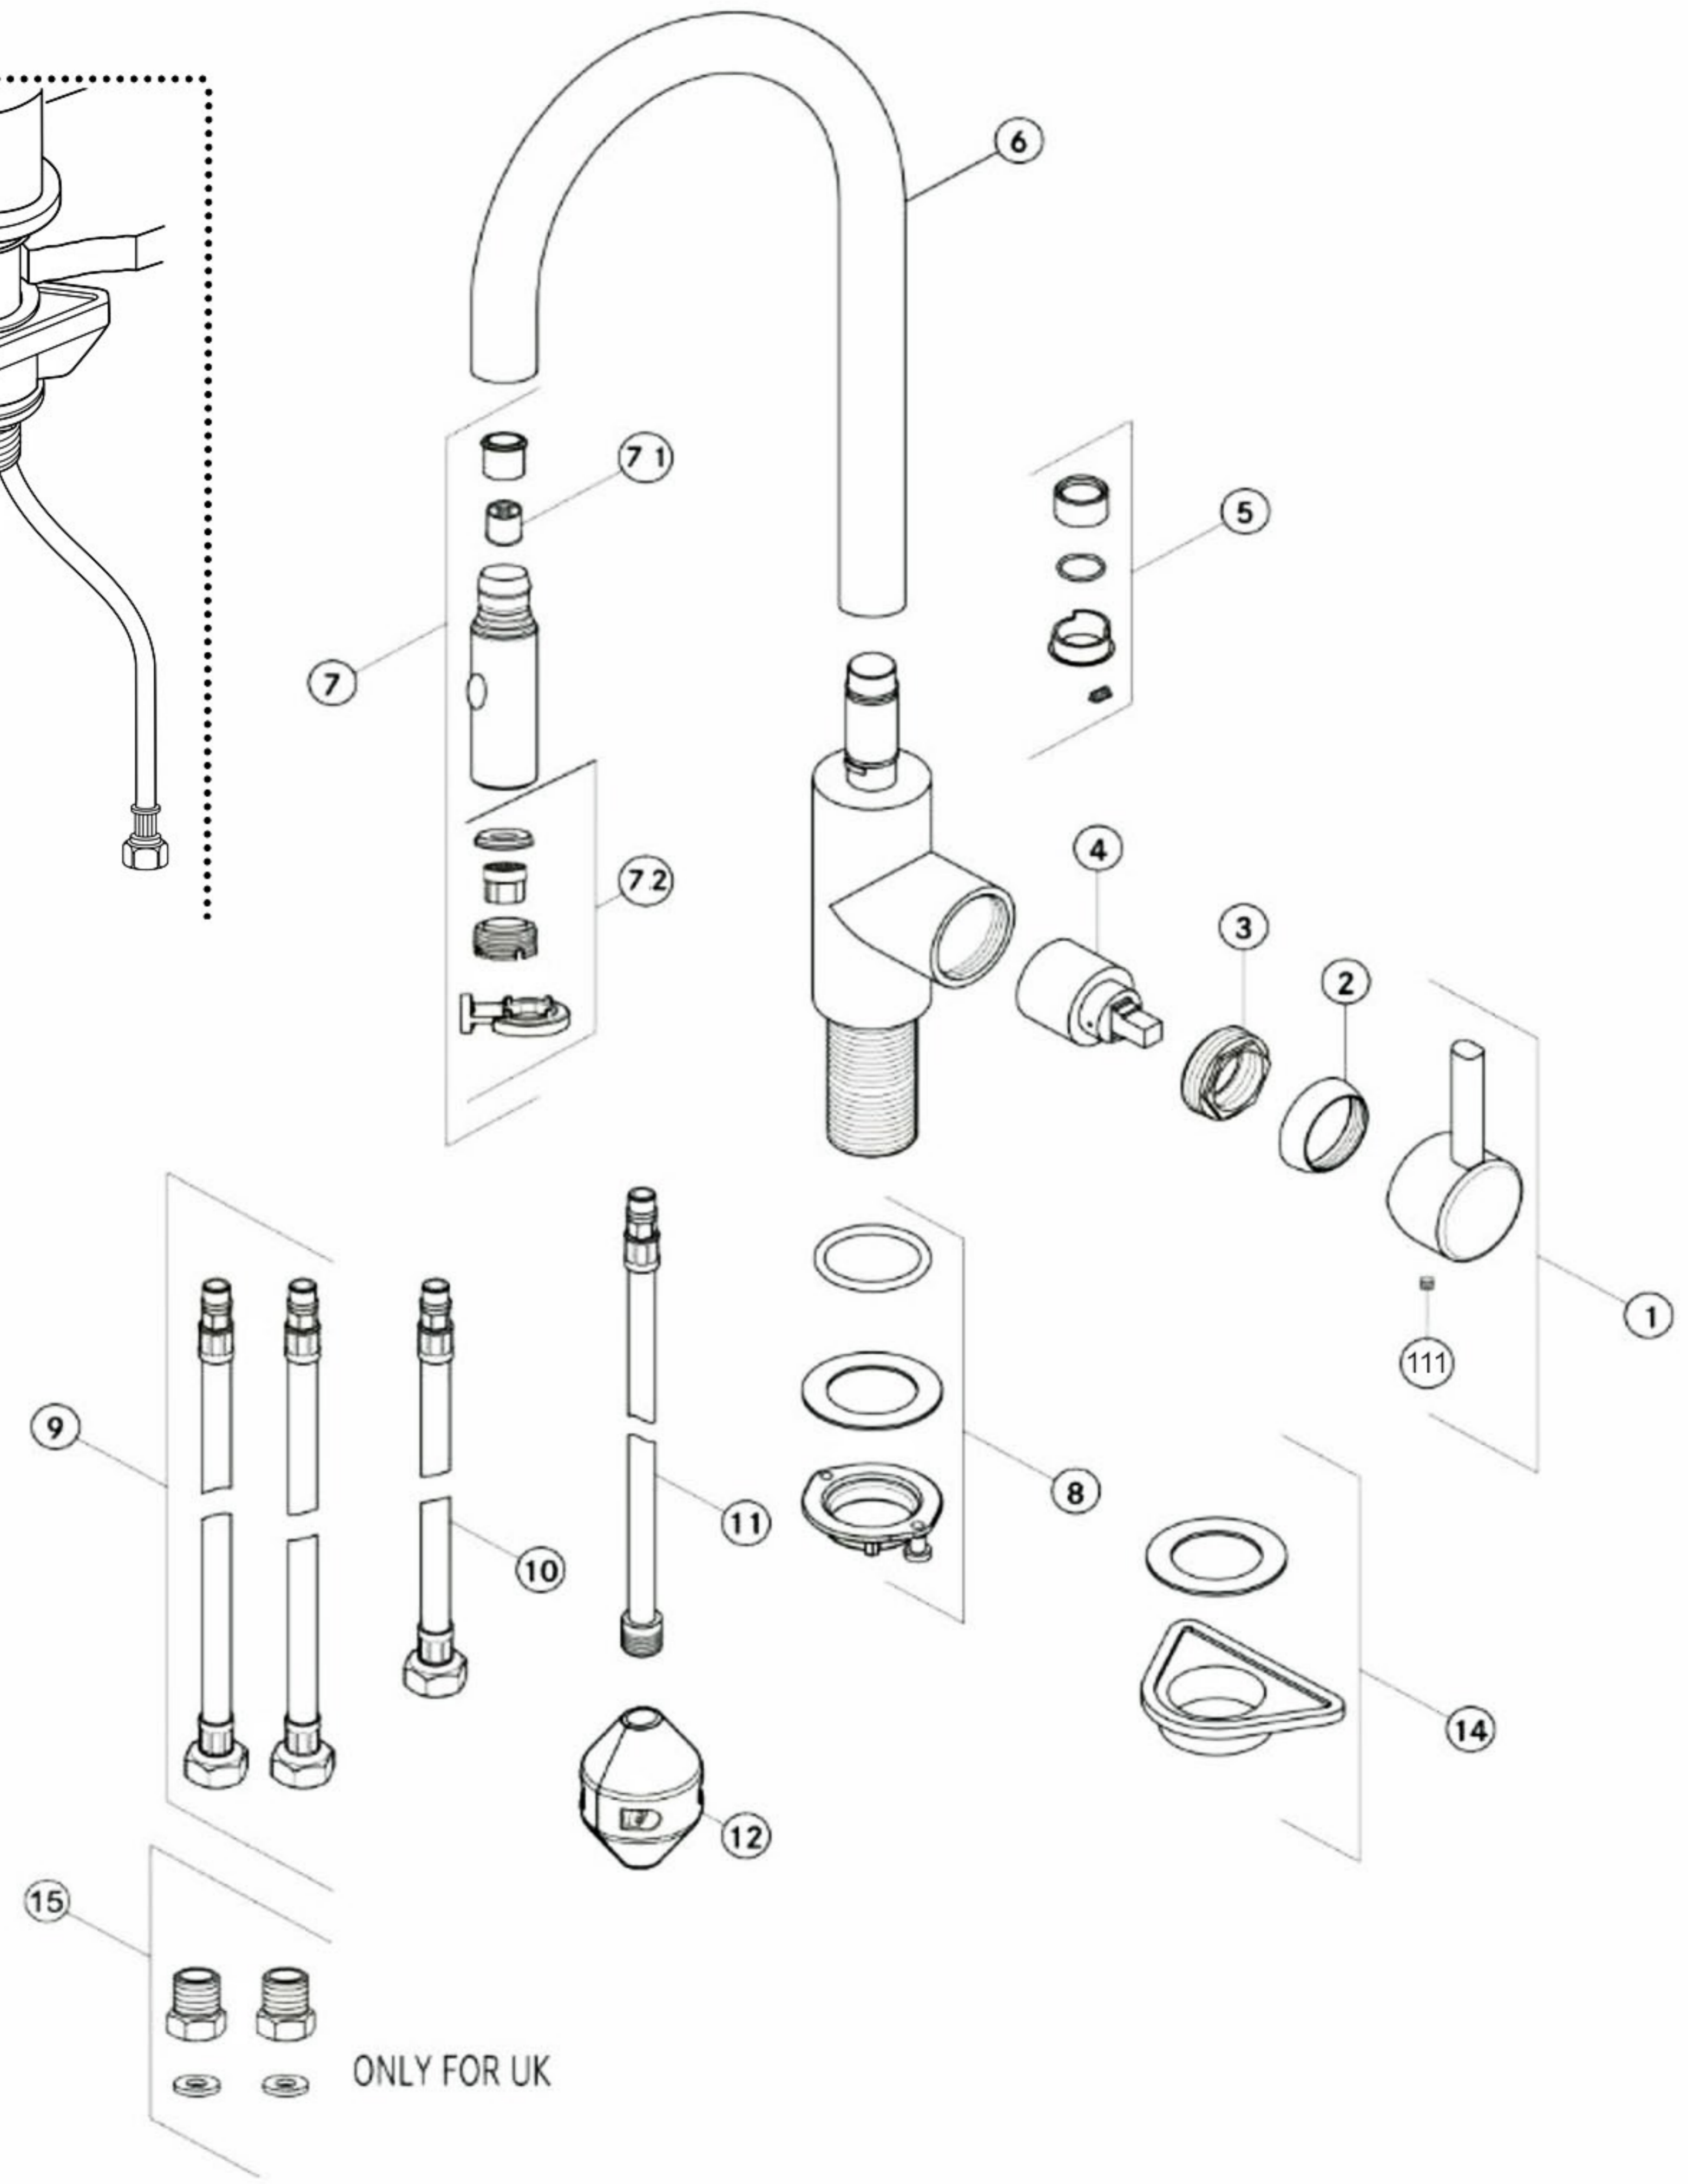

MODEL NUMBER/FUN:  
115.....

IL CODICE DEL RUBINETTO  
SI TROVA SULL'ETICHETTA  
ADESIVA FISSATA SUL FLESSIBILE

FUN TAP IS ON THE LABEL  
ATTACHED TO THE FLEX HOSE

ONLY FOR UK