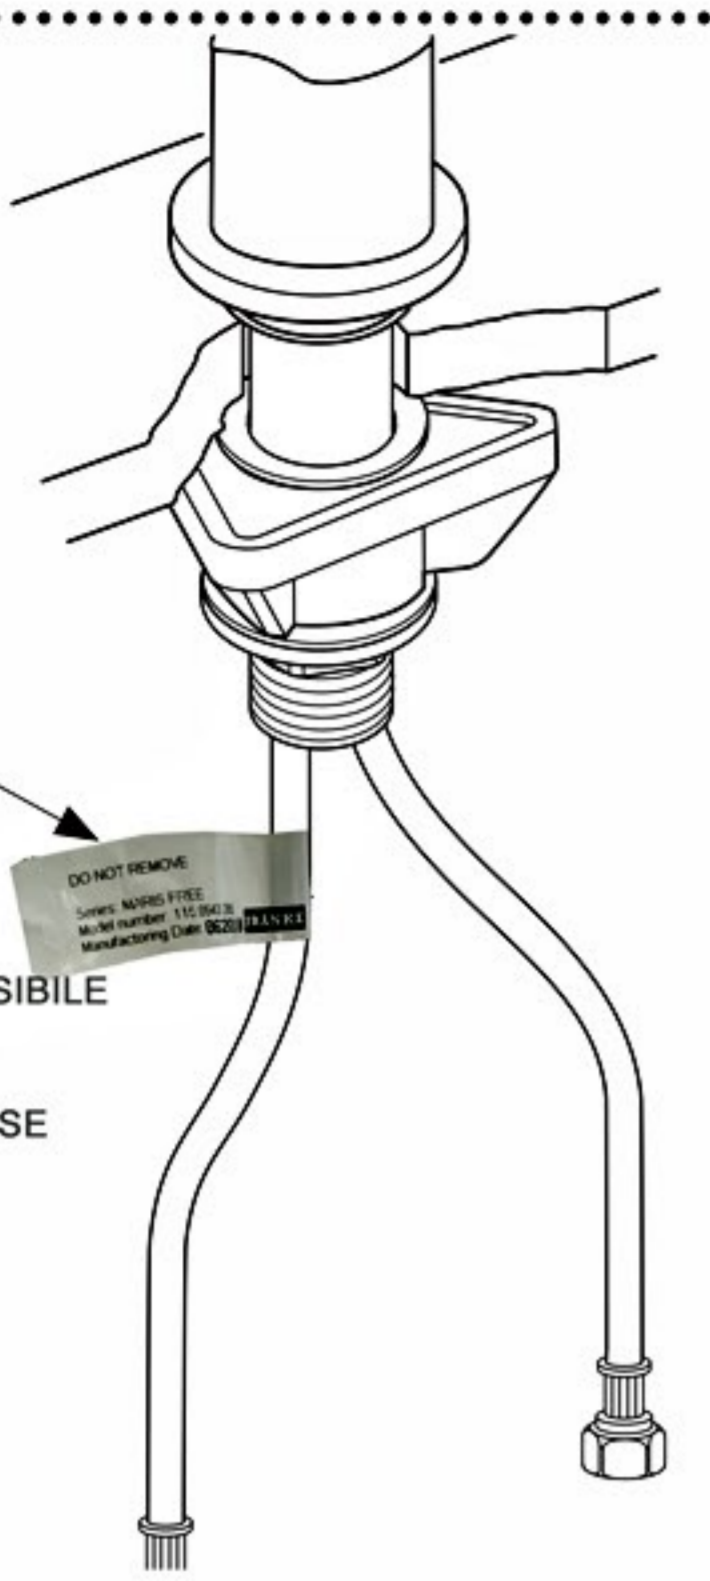

MODEL NUMBER/FUN:  
115.....

IL CODICE DEL RUBINETTO  
SI TROVA SULL'ETICHETTA  
ADESIVA FISSATA SUL FLESSIBILE

FUN TAP IS ON THE LABEL  
ATTACHED TO THE FLEX HOSE

ONLY FOR UK