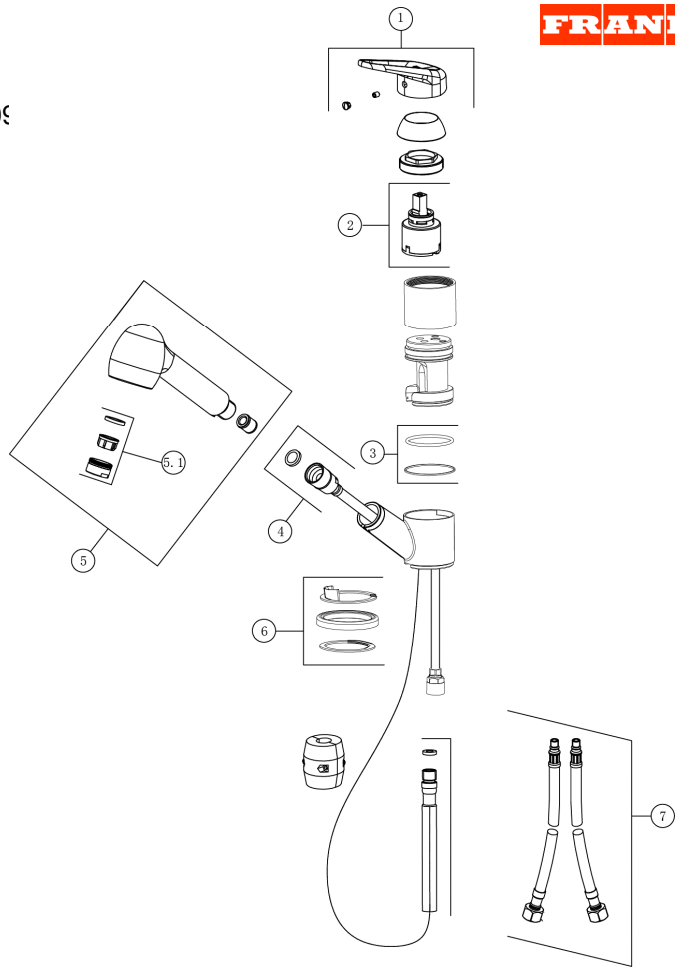

Line: NOVARA PLUS
 Model: Spray HP MB
 FUN:115.0659.840
 Supplier Code:70700309

SPARE PARTS LIST

Code in BOM	FAS P/N	Fun No	EAN	Description	QTY
1	27809345	133.0670.807	7612986177985	handle	1
2	27802236	133.0382.190	7612981629939	cartridge	1
3	27802682	133.0457.253	7612981807863	gasket	1
4	27809348	133.0670.809	7612986178005	shower hose	1
5	27809349	133.0670.810	7612986178012	sprayer	1
5.1	27802237	133.0382.201	7612981629946	aerator	1
6	27809350	133.0670.811	7612986178029	base ring	1
7	27802243	133.0382.208	7612981630003	supply hose 2pcs	1