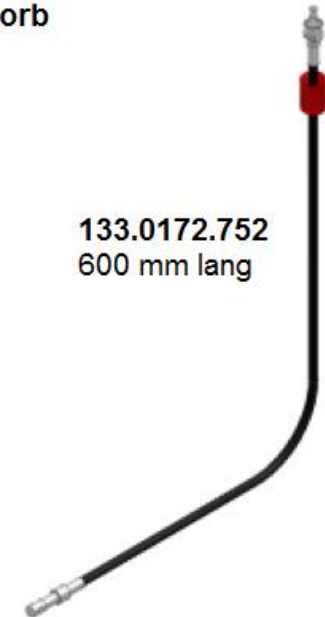

Ablaufventil zu Box Spüle

122.0375.260 BXX 110-45

Einzelteile Ablauf-Set 112.0301.673

133.0301.532 Excenter Siebkorb
Durchmesser 83 mm

133.0401.019
Hohlschraube

133.0367.713
Schlüssel für
Hohlschraube

133.0172.752
600 mm lang