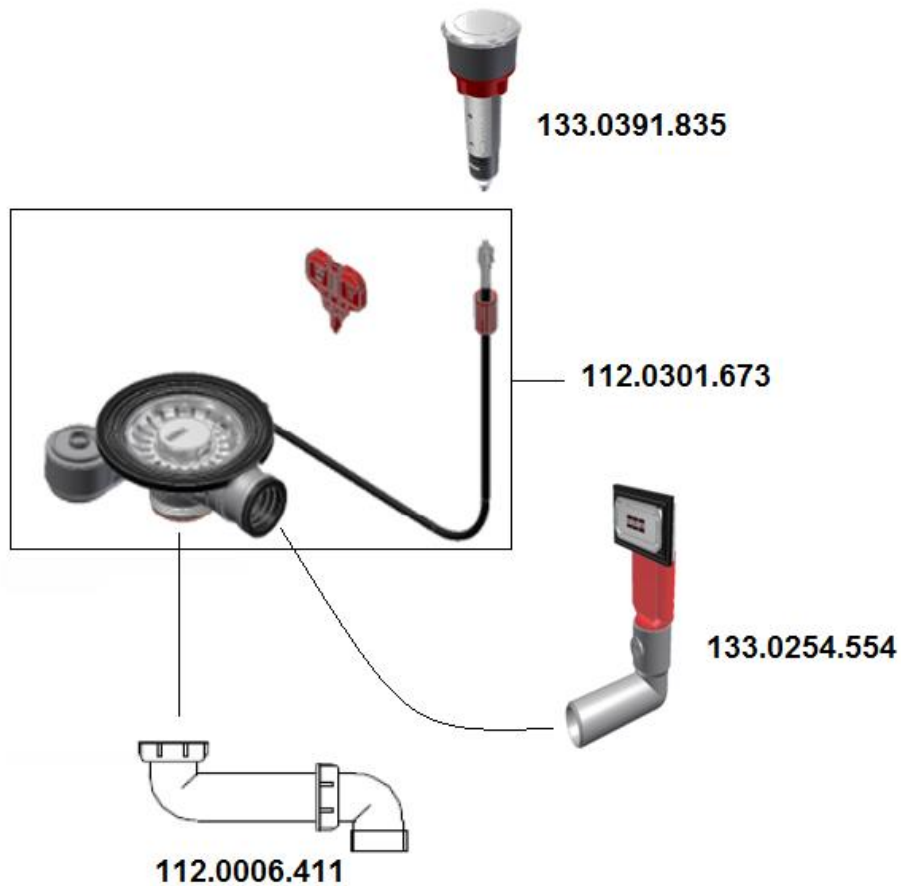

Ablaufventil zu Box Spüle

122.0375.260 BXX 110-45

Einzelteile Ablauf-Set 112.0301.673

133.0301.532 Excenter Siebkorb
Durchmesser 83 mm

133.0401.019
Hohlschraube

133.0367.713
Schlüssel für
Hohlschraube

133.0172.752
600 mm lang