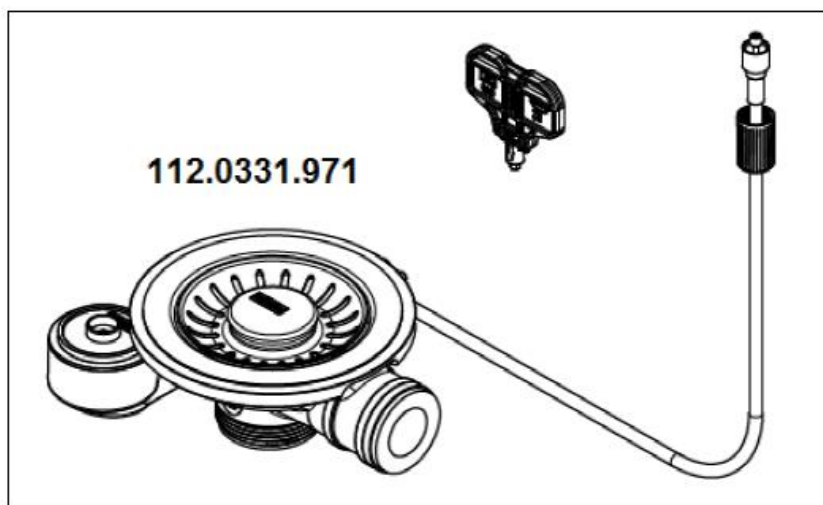

Ablaufgarnitur MRK 651-100 **FRANKE**

133.0395.083

133.0391.835

Push-knob \varnothing 35
Stainless steel finish

112.0331.971

112.0006.411

133.0006.408

133.0395.083

**Zusammenführung
133.0006.408**

133.0391.835

Anschluss kl. Becken

112.0331.971

Anschluss Siphon

**Raumspargang
112.0006.411**

Anschluss gr. Becken