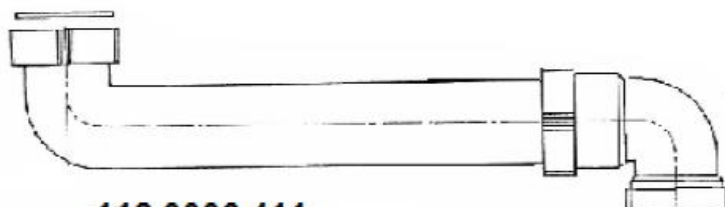

Ablaufgarnitur MRK 651-100 **FRANKE**

133.0395.083

133.0391.835

Push-knob \varnothing 35
Stainless steel finish

112.0331.971

112.0006.411

133.0006.408

133.0395.083

**Zusammenführung
133.0006.408**

133.0391.835

Anschluss kl. Becken

112.0331.971

Anschluss Siphon

**Raumspargang
112.0006.411**

Anschluss gr. Becken