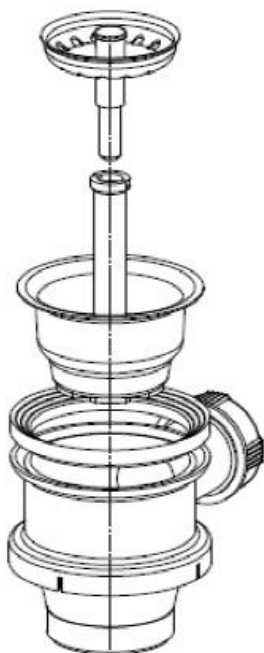

Ablaufgarnitur MRK 651-100 **FRANKE**

133.0395.083

133.0391.835

Push-knob \varnothing 35
Stainless steel finish

112.0331.971

112.0006.411

133.0006.408

133.0395.083

**Zusammenführung
133.0006.408**

133.0391.835

Anschluss kl. Becken

112.0331.971

Anschluss Siphon

**Raumspargang
112.0006.411**

Anschluss gr. Becken