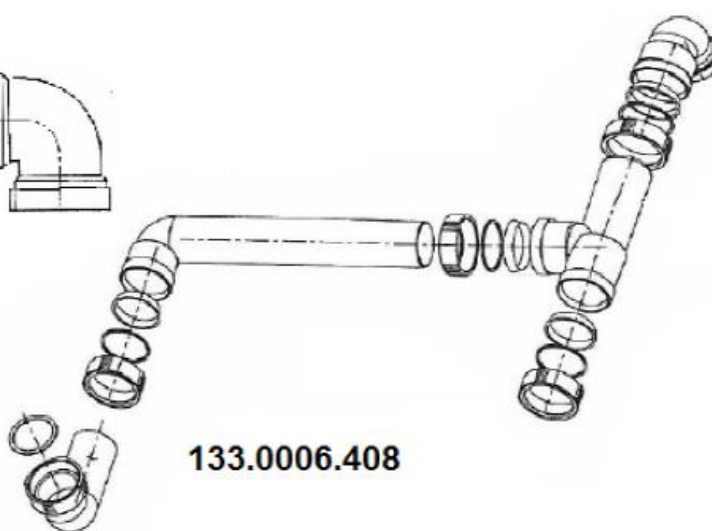

Ablaufgarnitur MRK 651-100 **FRANKE**

133.0395.083

133.0391.835

Push-knob \varnothing 35
Stainless steel finish

112.0331.971

112.0006.411

133.0006.408

133.0395.083

**Zusammenführung
133.0006.408**

133.0391.835

Anschluss kl. Becken

112.0331.971

Anschluss Siphon

**Raumspargang
112.0006.411**

Anschluss gr. Becken