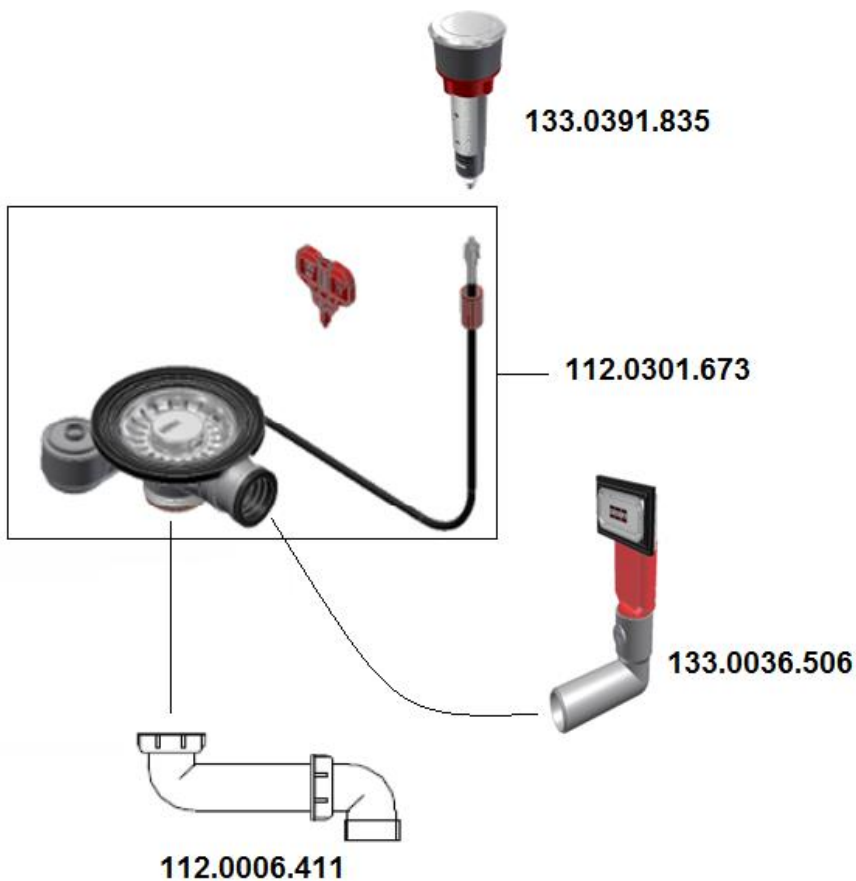

Ablaufventil zu Epos Spüle 122.0477.873 EOX 110-50

Einzelteile Ablauf-Set 112.0301.673

133.0301.532 Excenter Siebkorb
Durchmesser 83 mm

133.0401.019
Hohlschraube

133.0367.713
Schlüssel für
Hohlschraube

133.0172.752
600 mm lang