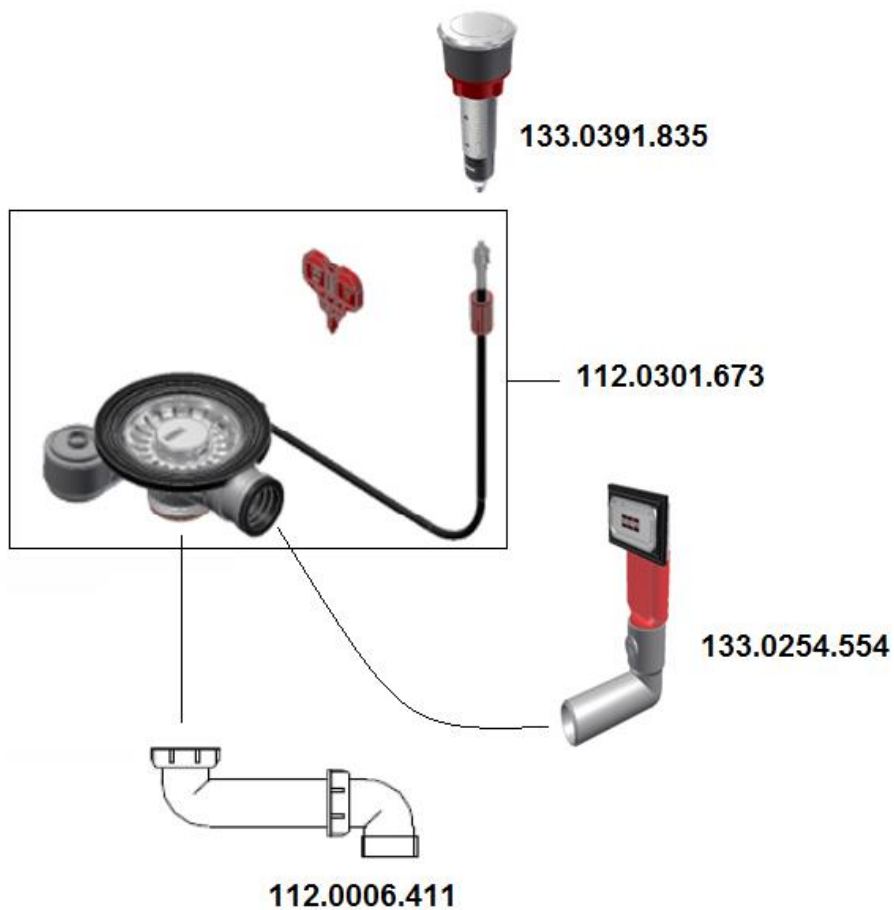

## Ablaufventil zu Box Spüle

127.0375.273 BXX 210/110-50

### Einzelteile Ablauf-Set 112.0301.673

133.0301.532 Excenter Siebkorb  
Durchmesser 83 mm

133.0401.019  
Hohlschraube

133.0367.713  
Schlüssel für  
Hohlschraube

133.0172.752  
600 mm lang