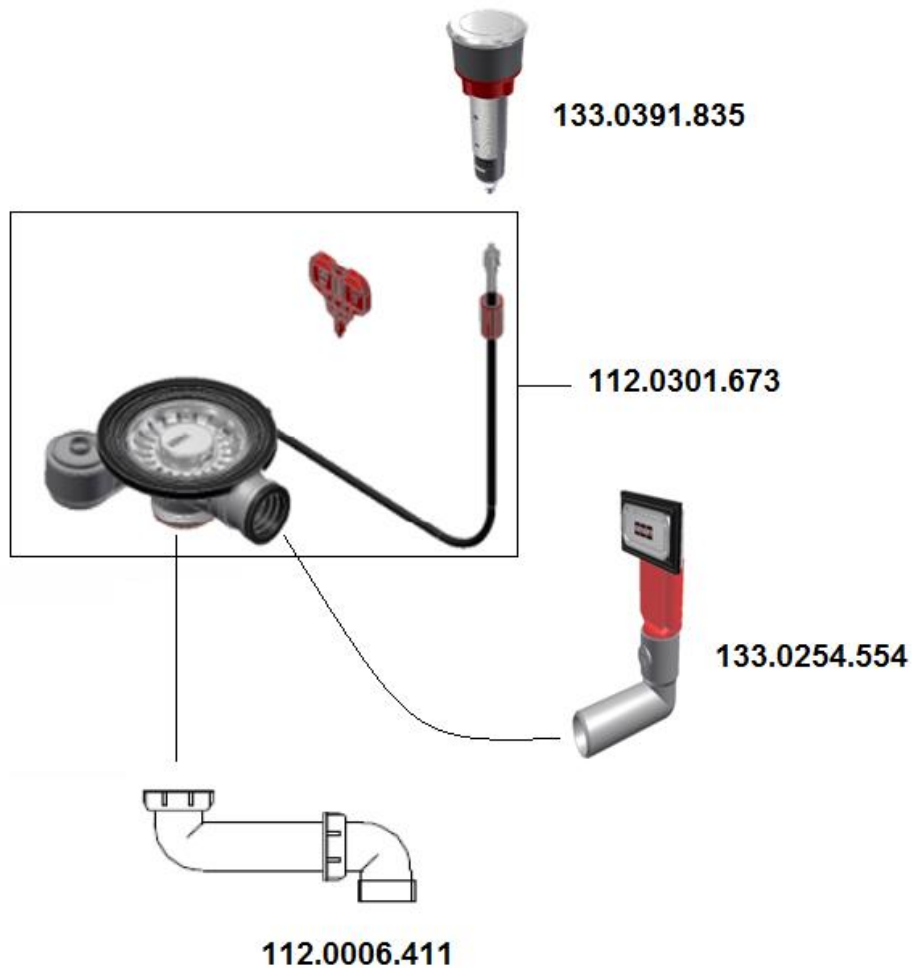

FRANKE

Ablaufventil zu Box Spüle

127.0375.257 BXX 210/110-45

Einzelteile Ablauf-Set 112.0301.673

133.0401.019
Hohlschraube

133.0367.713
Schlüssel für
Hohlschraube

133.0172.752
600 mm lang