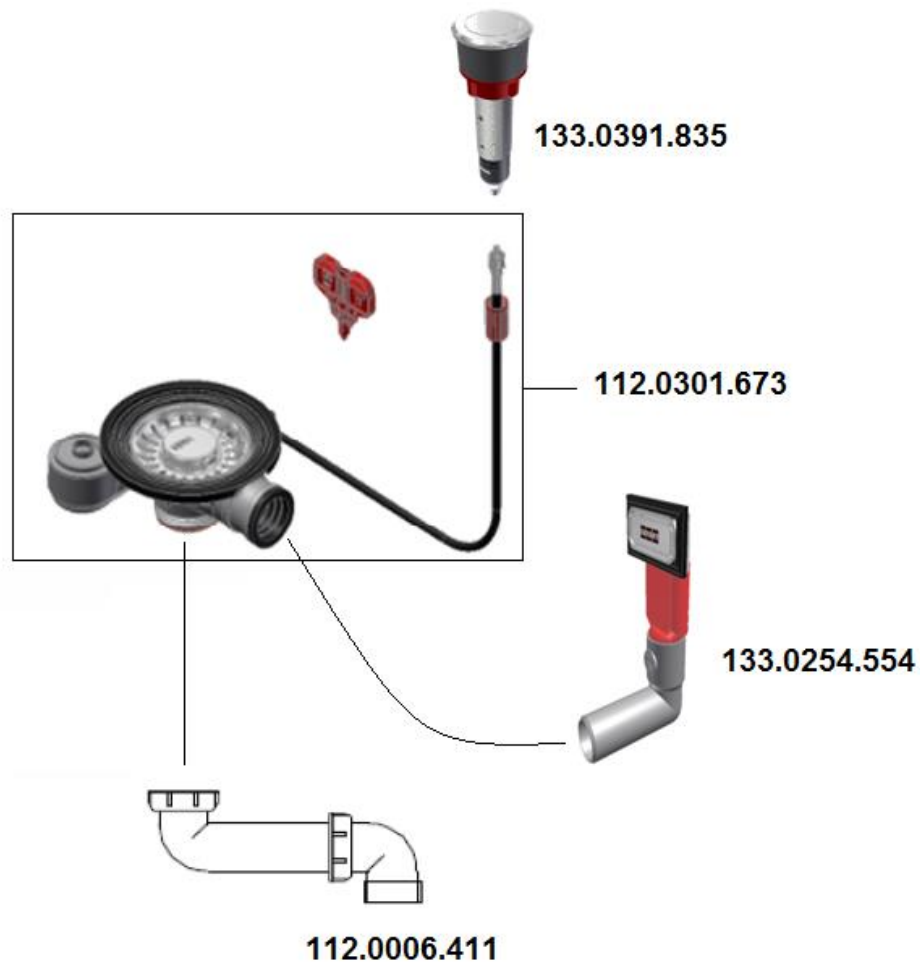

Ablaufventil zu Box Spüle

127.0375.252 BXX 210/110-40

Einzelteile Ablauf-Set 112.0301.673

133.0301.532 Excenter Siebkorb
Durchmesser 83 mm

133.0401.019
Hohlschraube