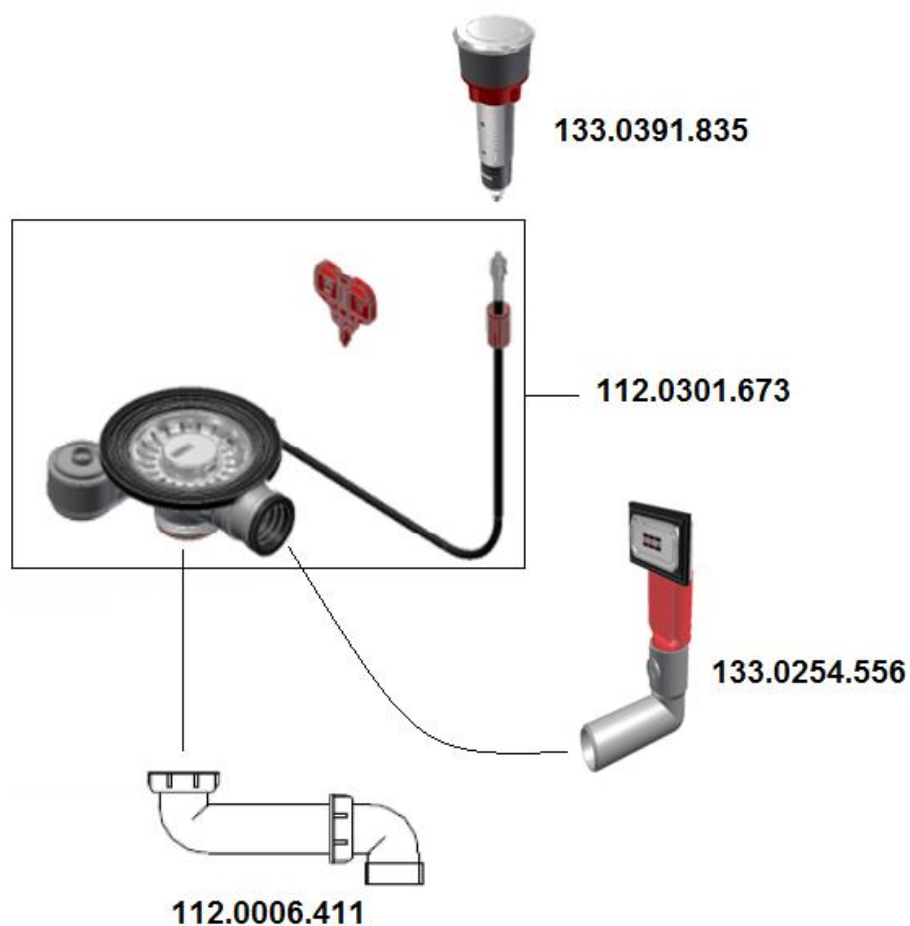

**FRANKE**

## Ablaufventil zu Box Spüle

127.0374.673 BXX 210/110-16

### Einzelteile Ablauf-Set 112.0301.673