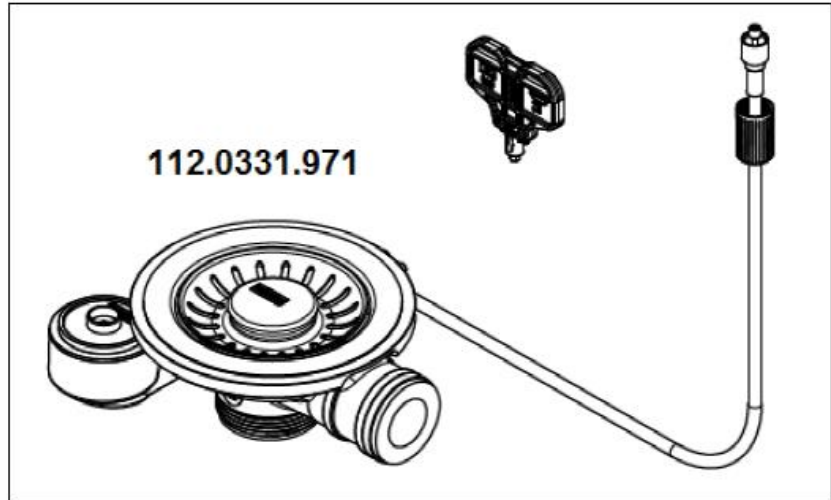

Ablaufgarnitur KBK 160

FRANKE

133.0395.083

133.0391.835

Push-knob \varnothing 35
Stainless steel finish

112.0331.971

112.0006.411

133.0006.408

133.0395.083

**Zusammenführung
133.0006.408**

133.0391.835

Anschluss kl. Becken

112.0331.971

Anschluss Siphon

**Raumspargang
112.0006.411**

Anschluss gr. Becken