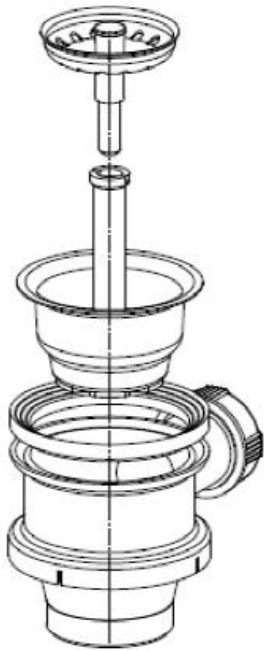

Ablaufgarnitur KBK 160

FRANKE

133.0395.083

133.0391.835

Push-knob \varnothing 35
Stainless steel finish

112.0331.971

112.0006.411

133.0006.408

133.0395.083

**Zusammenführung
133.0006.408**

133.0391.835

Anschluss kl. Becken

112.0331.971

Anschluss Siphon

**Raumspargang
112.0006.411**

Anschluss gr. Becken