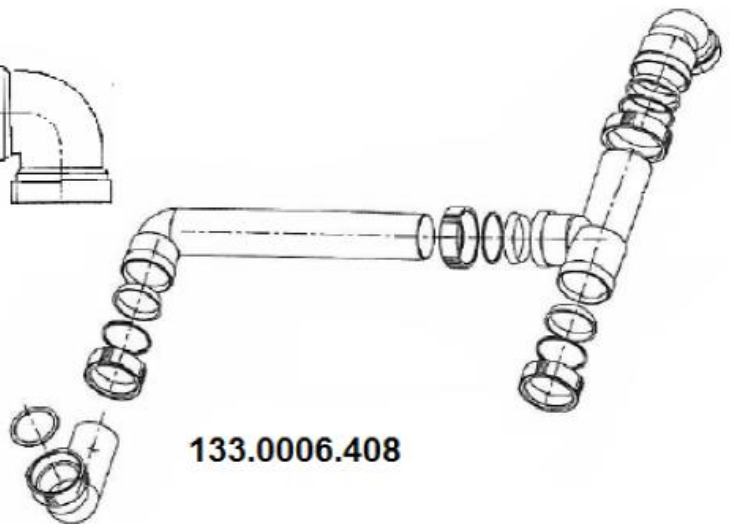

Ablaufgarnitur KBK 160

FRANKE

133.0395.083

133.0391.835

Push-knob \varnothing 35
Stainless steel finish

112.0331.971

112.0006.411

133.0006.408

133.0395.083

**Zusammenführung
133.0006.408**

133.0391.835

Anschluss kl. Becken

112.0331.971

Anschluss Siphon

**Raumspargang
112.0006.411**

Anschluss gr. Becken