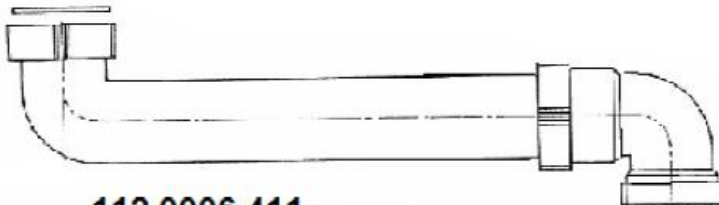

Ablaufgarnitur KBK 160

FRANKE

133.0395.083

133.0391.835

Push-knob \varnothing 35
Stainless steel finish

112.0331.971

112.0006.411

133.0006.408

133.0395.083

**Zusammenführung
133.0006.408**

133.0391.835

Anschluss kl. Becken

112.0331.971

Anschluss Siphon

**Raumspargang
112.0006.411**

Anschluss gr. Becken