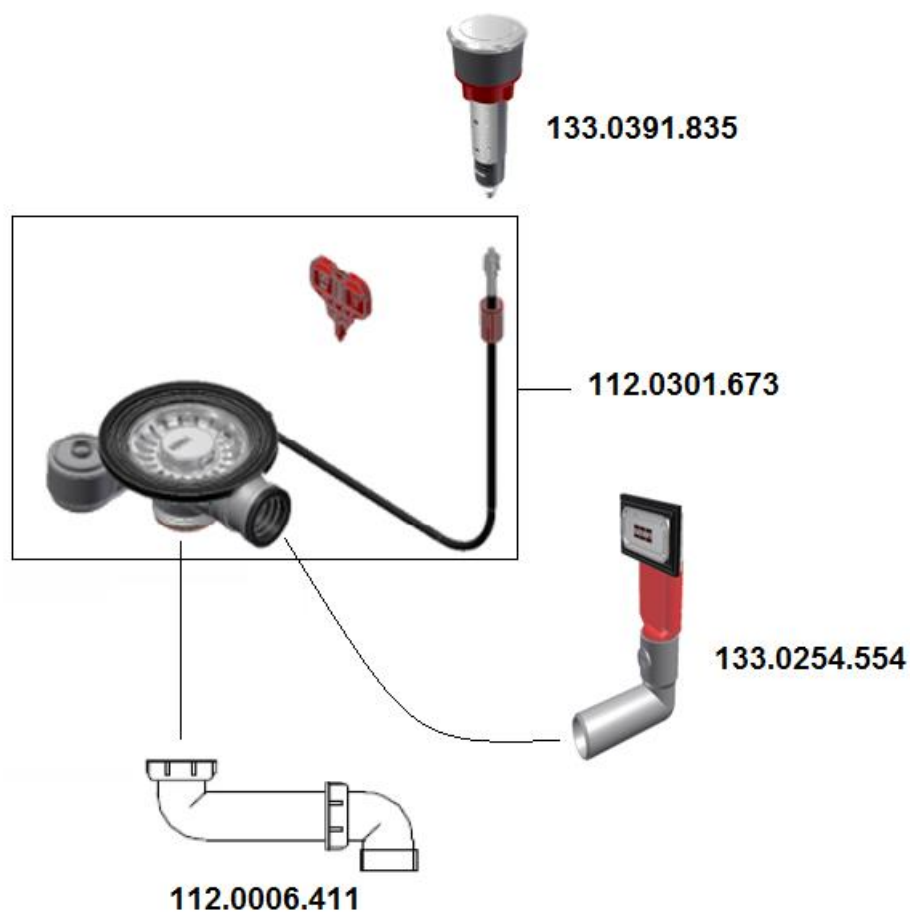

FRANKE

Ablaufventil zu Box Spüle

127.0375.341 BXX 210-40 A

Einzelteile Ablauf-Set 112.0301.673

133.0367.713
Schlüssel für
Hohlschraube

133.0172.752
600 mm lang