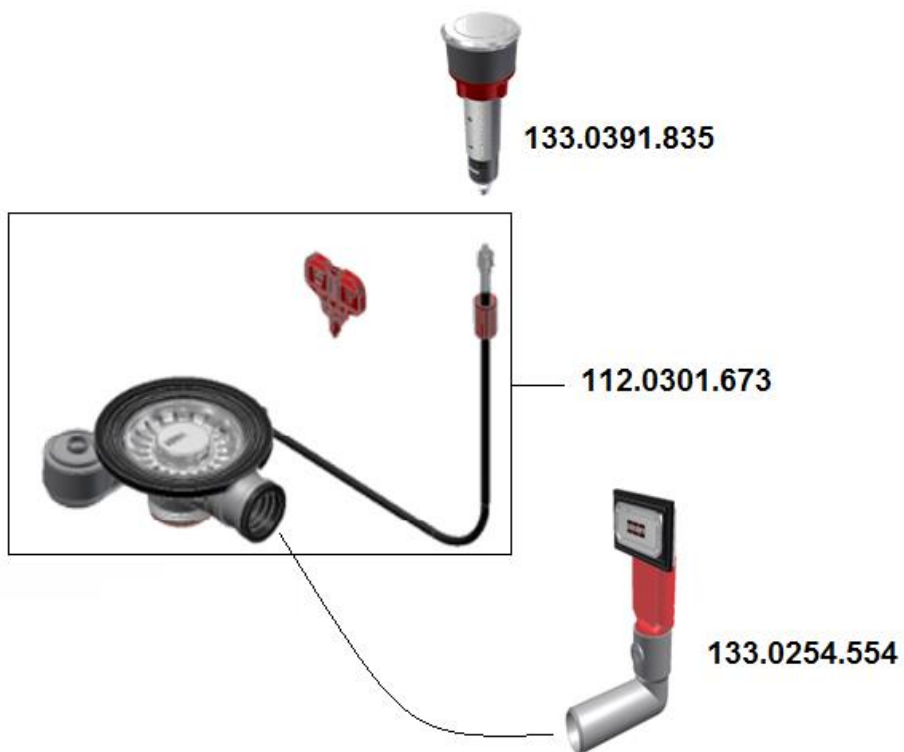

Ablaufventil zu Box Spüle

127.0375.278 BXX 210/110-54

Einzelteile Ablauf-Set 112.0301.673