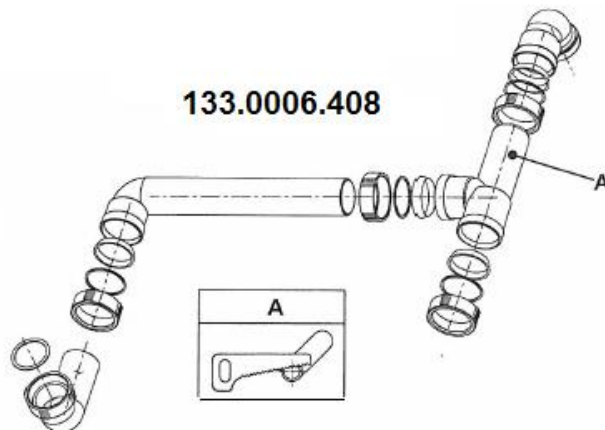

Ablaufventil zu Epos Spüle EOX 251/ 651

133.0391.835

133.0036.506

112.0307.597

112.0301.673

112.0006.411

133.0006.408

Einzelteile Ablauf-Set 112.0301.673

133.0301.532 Excenter Siebkorb
Durchmesser 83 mm

133.0401.019
Hohlschraube

133.0367.713
Schlüssel für
Hohlschraube

133.0172.752
600 mm lang

Einzelteile Ablauf-Set 112.0307.597

133.0049.669 Hand/Stopfen Siebkorb

133.0401.019
Hohlschraube

Zusammenbau