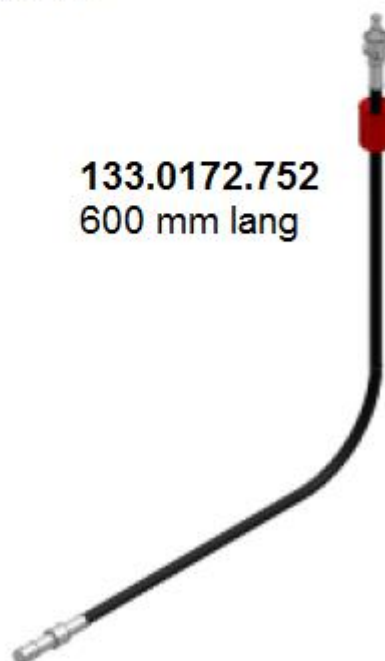

Ablaufventil zu Epos Spüle EOX 251/ 651

133.0391.835

133.0036.506

112.0307.597

112.0301.673

112.0006.411

133.0006.408

Einzelteile Ablauf-Set 112.0301.673

133.0301.532 Excenter Siebkorb
Durchmesser 83 mm

133.0401.019
Hohlschraube

133.0367.713
Schlüssel für
Hohlschraube

133.0172.752
600 mm lang

Einzelteile Ablauf-Set 112.0307.597

133.0049.669 Hand/Stopfen Siebkorb

133.0401.019
Hohlschraube

Zusammenbau