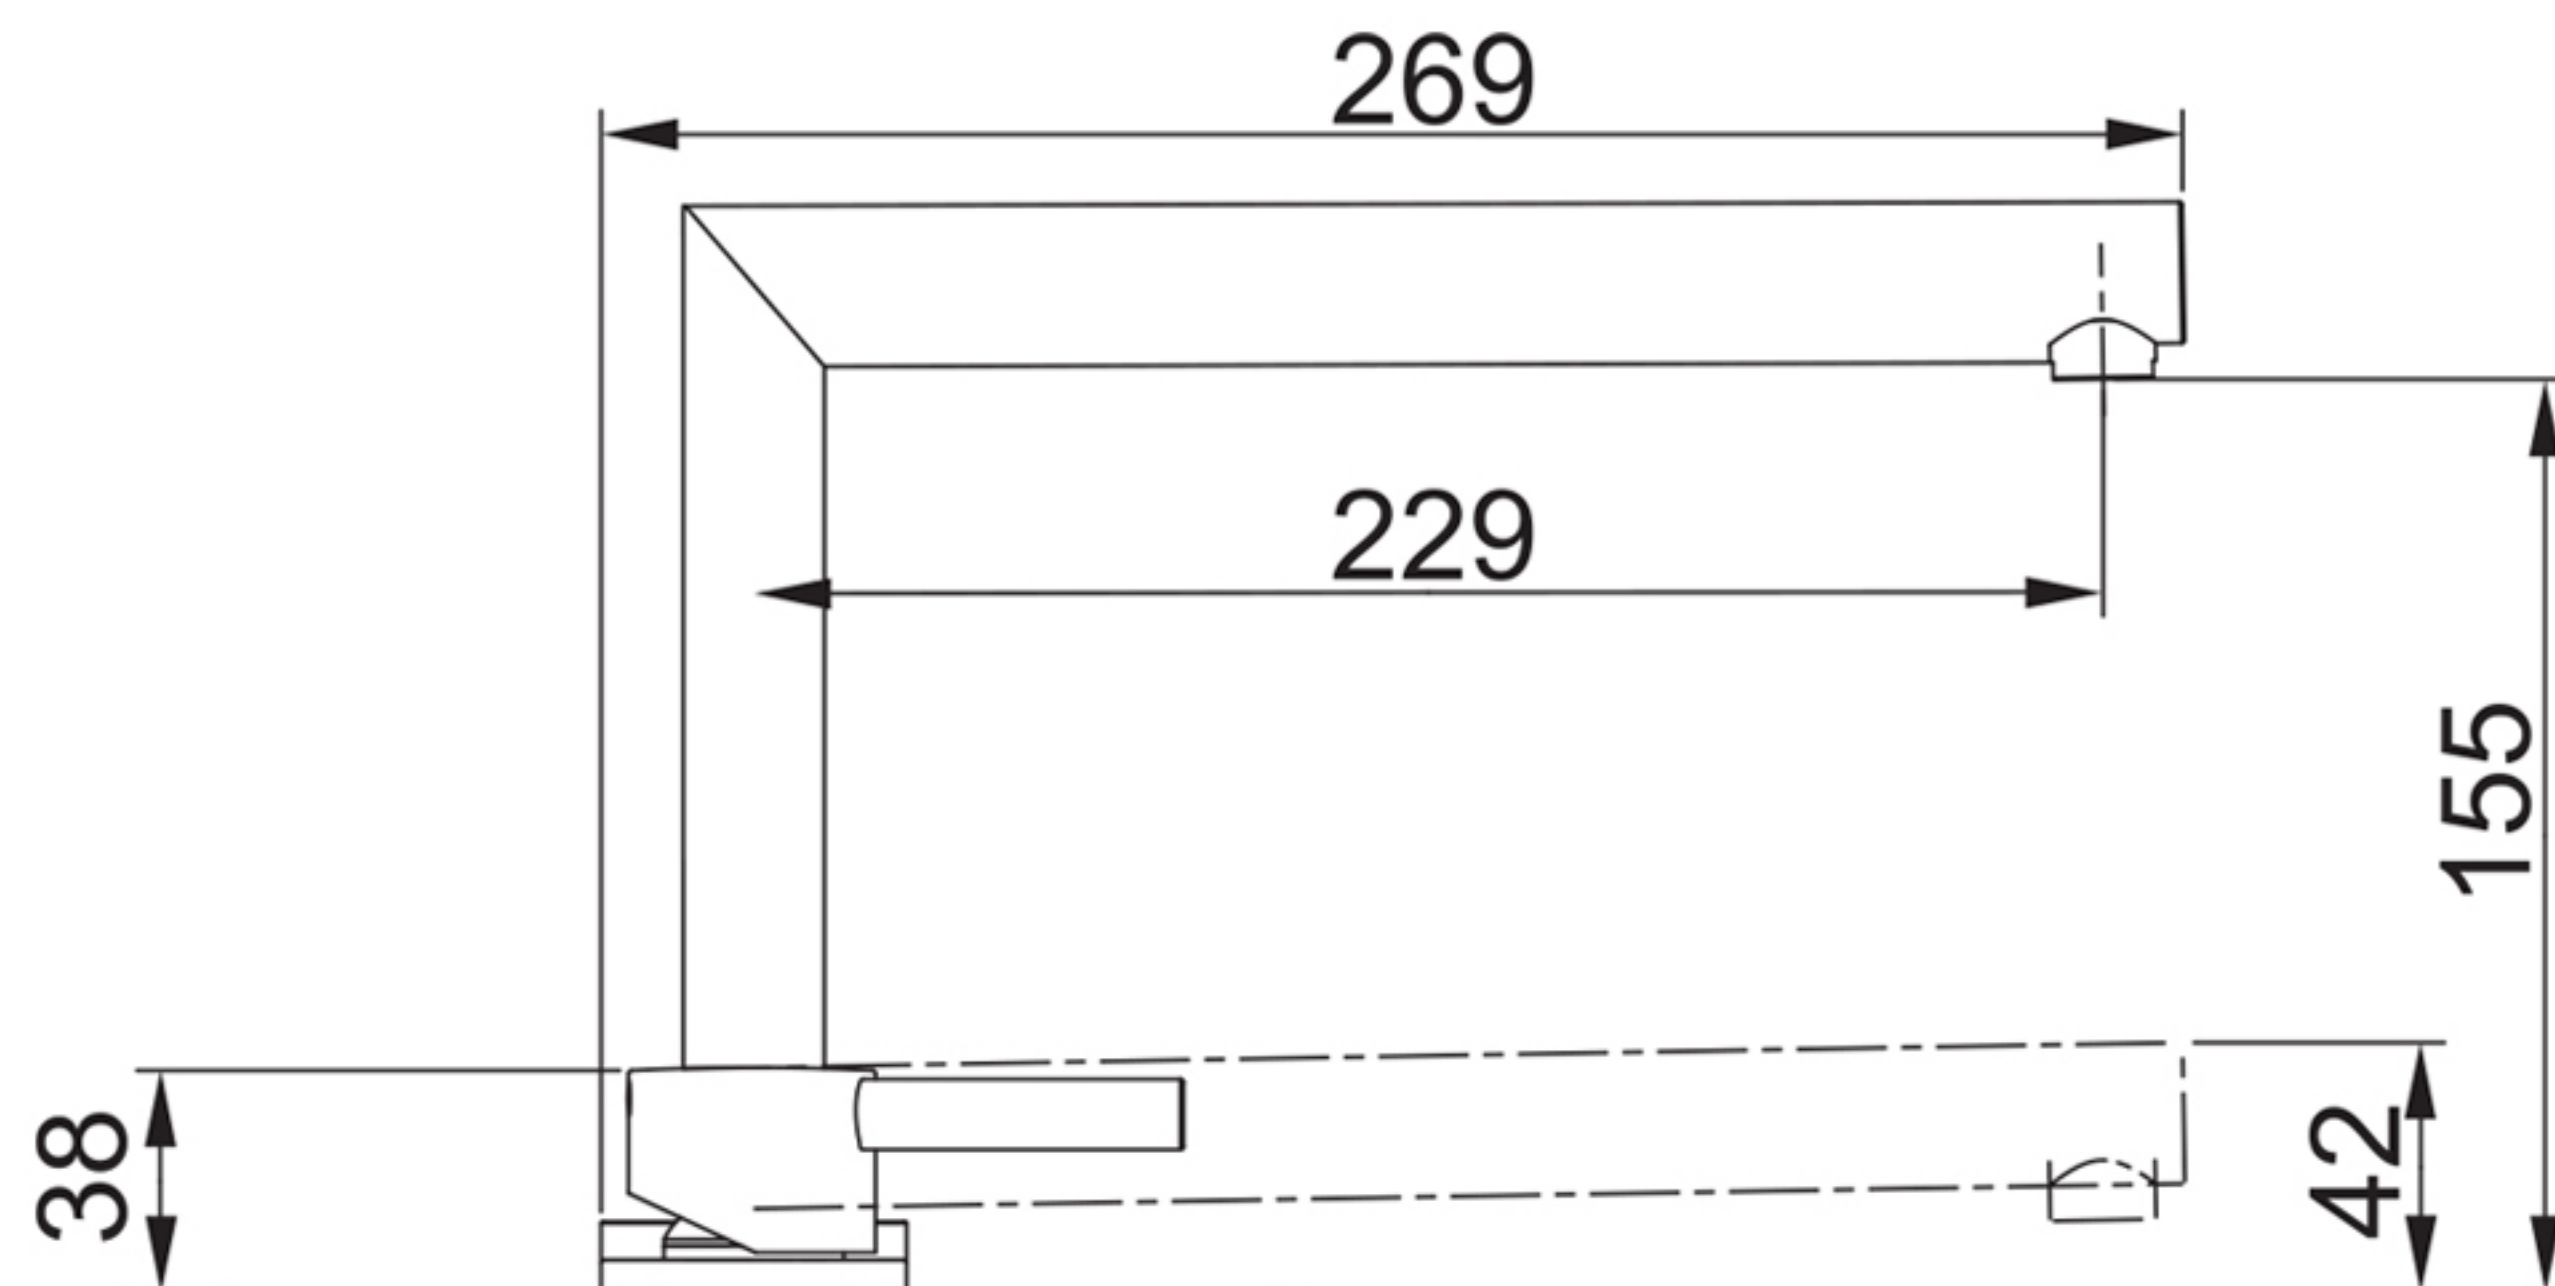

ACTIVE WINDOW CROMATO II VERSIONE 115.0486.980

I VERSIONE VEDI 115.0055.176 115.0155.693 RICAMBI NON INTERCAMBIABILI

115.0486.980 CROMATO II VERSIONE DIMENSIONI

115.0055.176 CROMATO I VERSIONE DIMENSIONI 115.0155.693 CROM. SPAZZOLATO