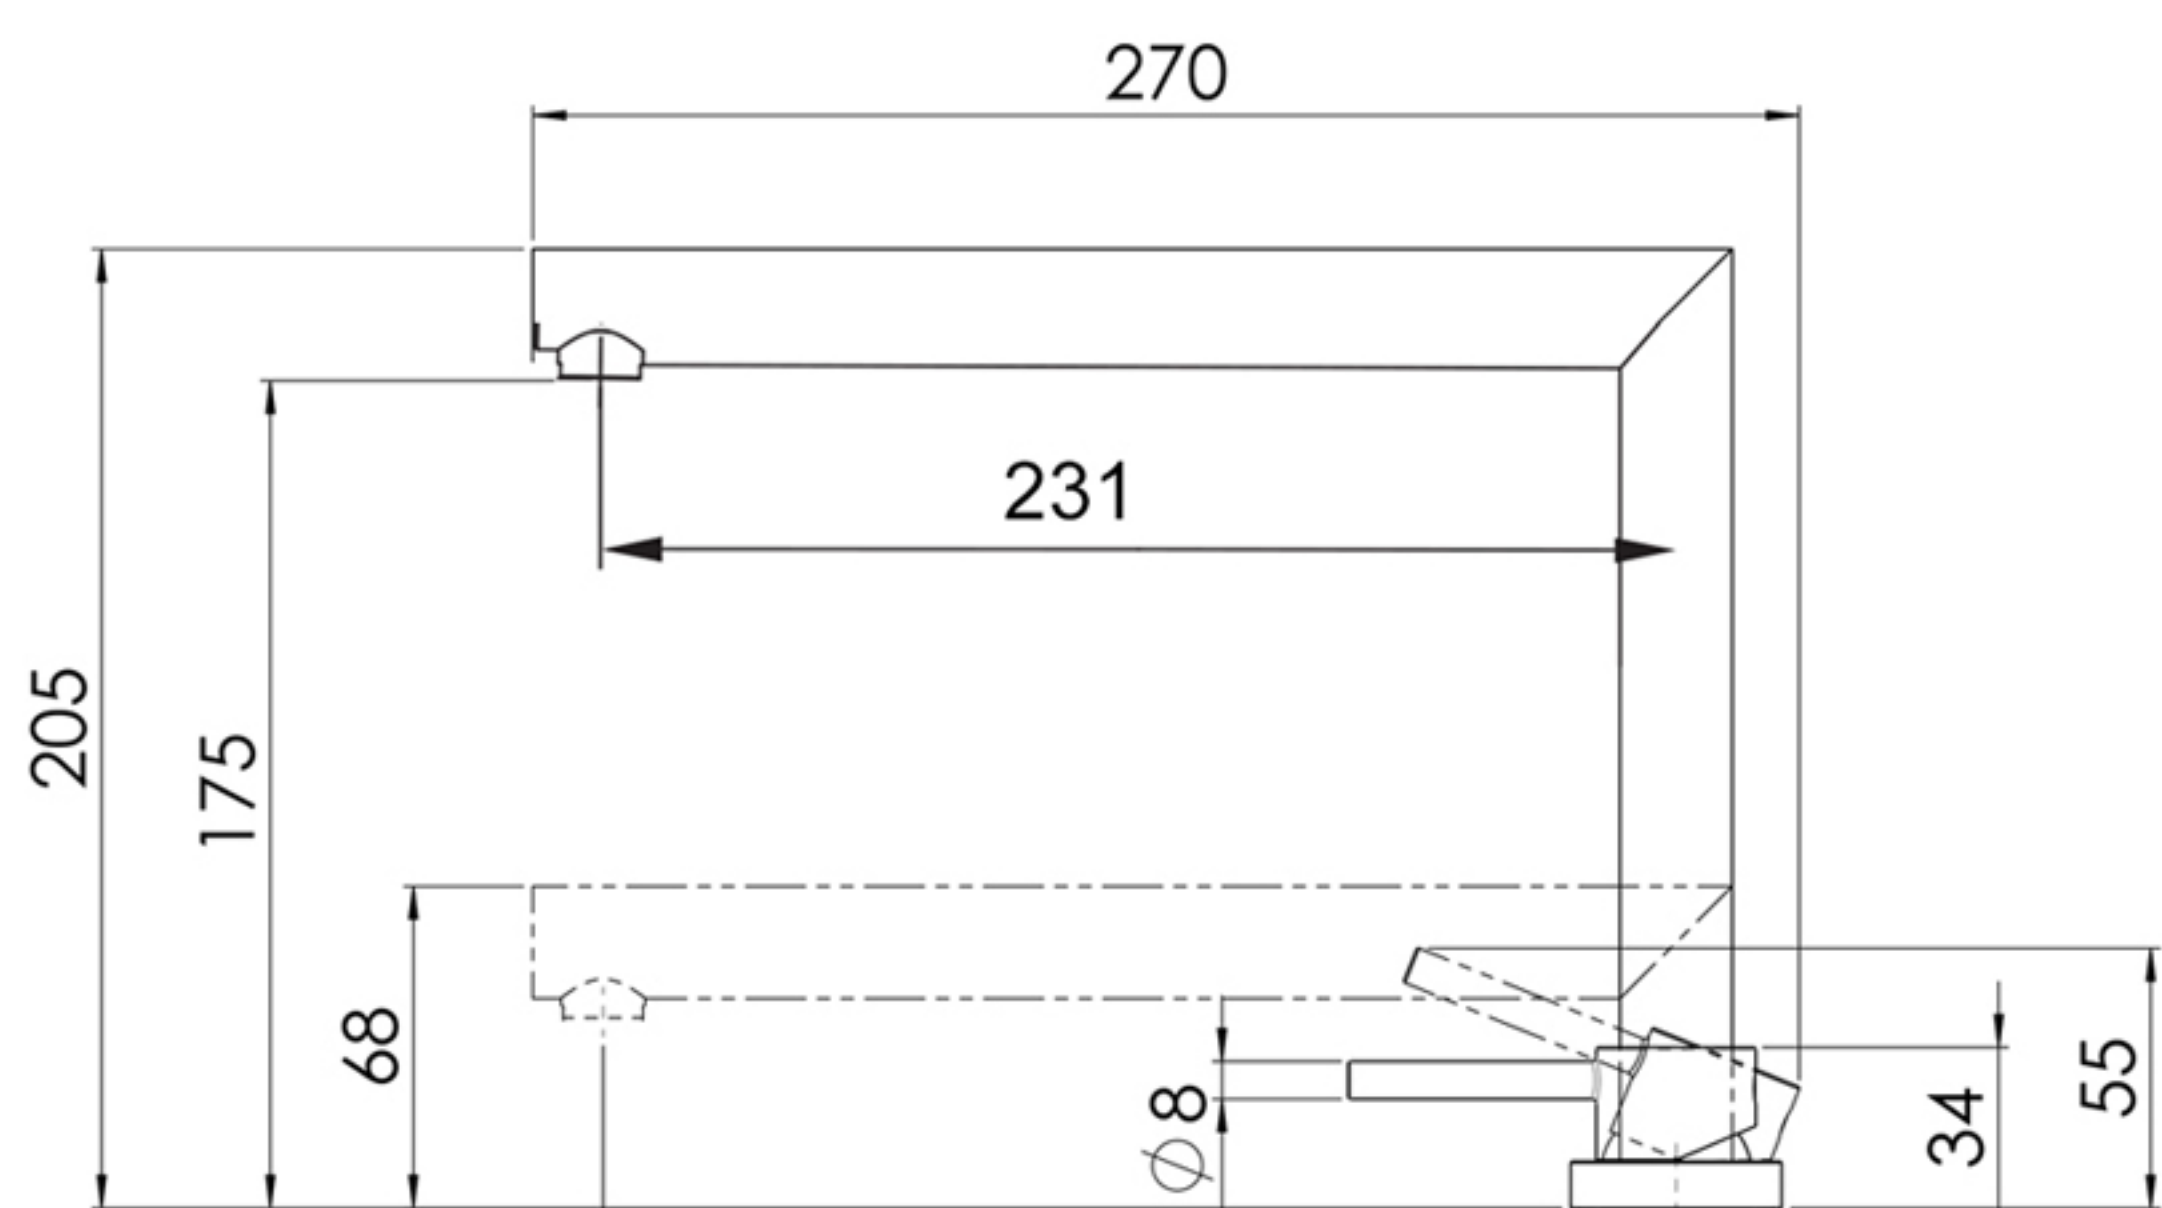

ACTIVE WINDOW CROMATO II VERSIONE 115.0486.980

I VERSIONE VEDI 115.0055.176 115.0155.693 RICAMBI NON INTERCAMBIABILI

115.0486.980 CROMATO II VERSIONE DIMENSIONI

115.0055.176 CROMATO I VERSIONE DIMENSIONI 115.0155.693 CROM. SPAZZOLATO