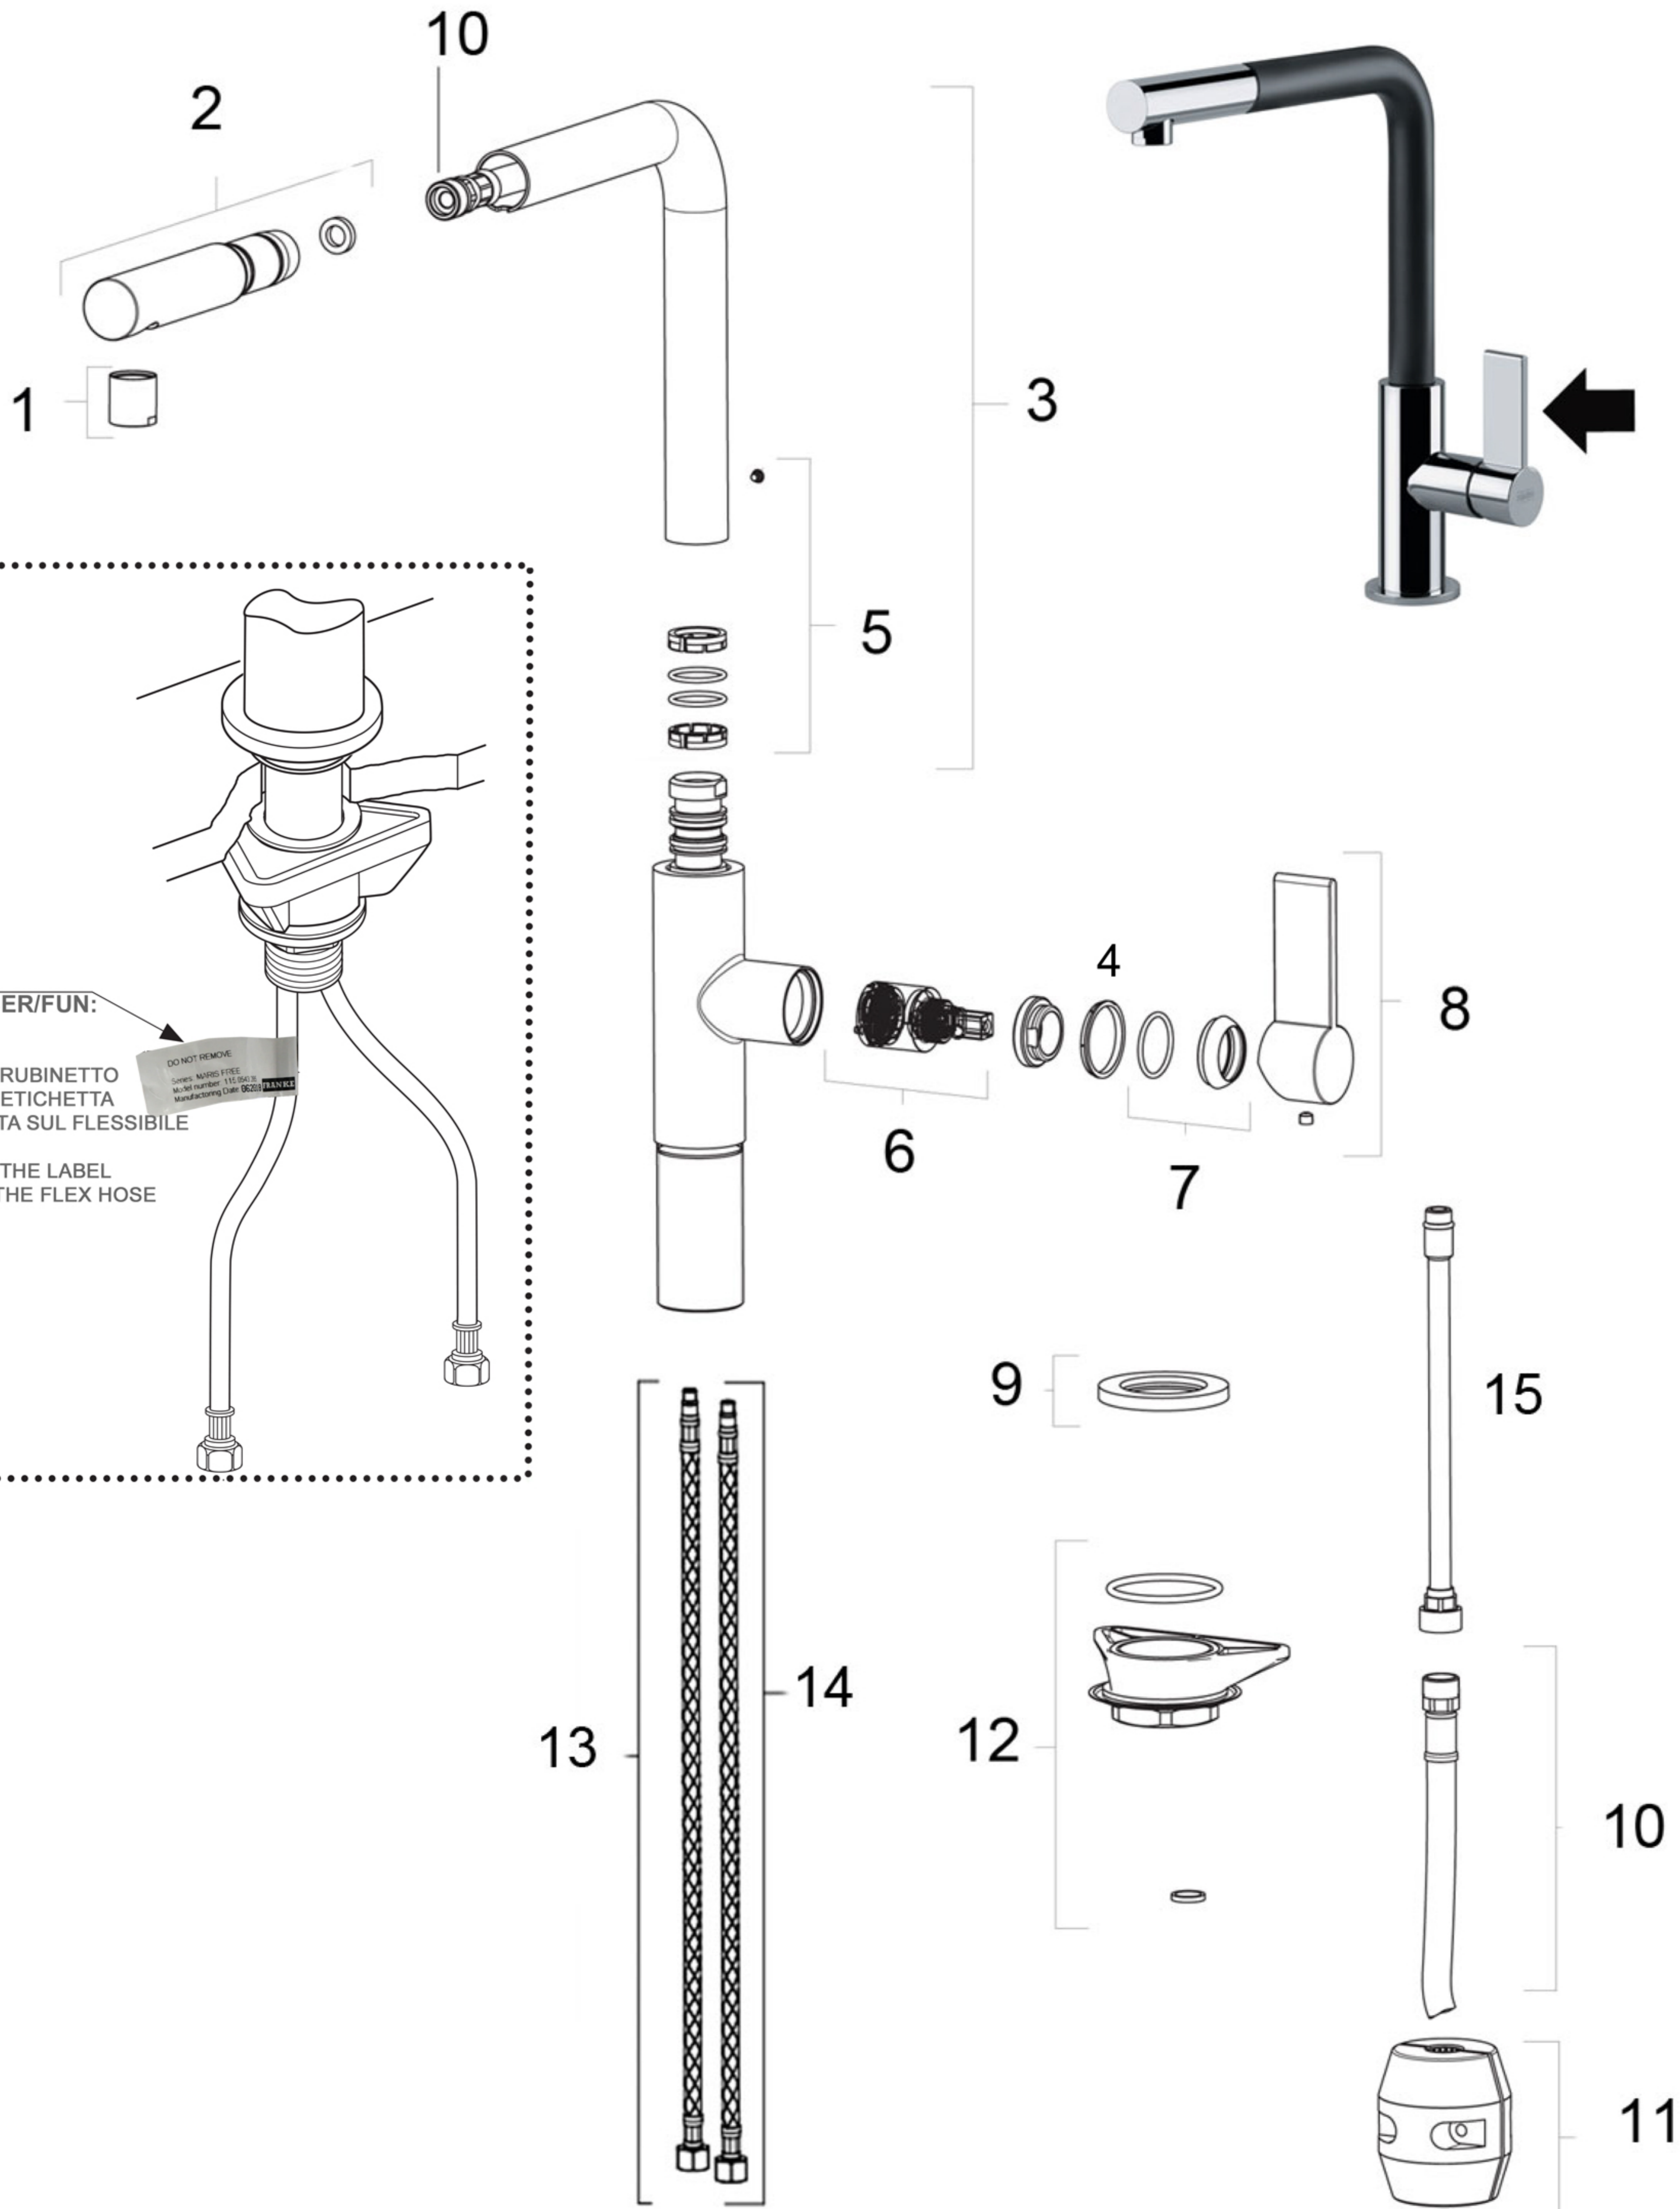

NEPTUNE EVO DOCCIA 2016 III VERSIONE 115.0373.945

VERSIONI PRECEDENTI 115.0274.623 115.0150.243 BLACK/CROME

MODEL NUMBER/FUN:
115.....

IL CODICE DEL RUBINETTO
SI TROVA SULL'ETICHETTA
ADESIVA FISSATA SUL FLESSIBILE

FUN TAP IS ON THE LABEL
ATTACHED TO THE FLEX HOSE