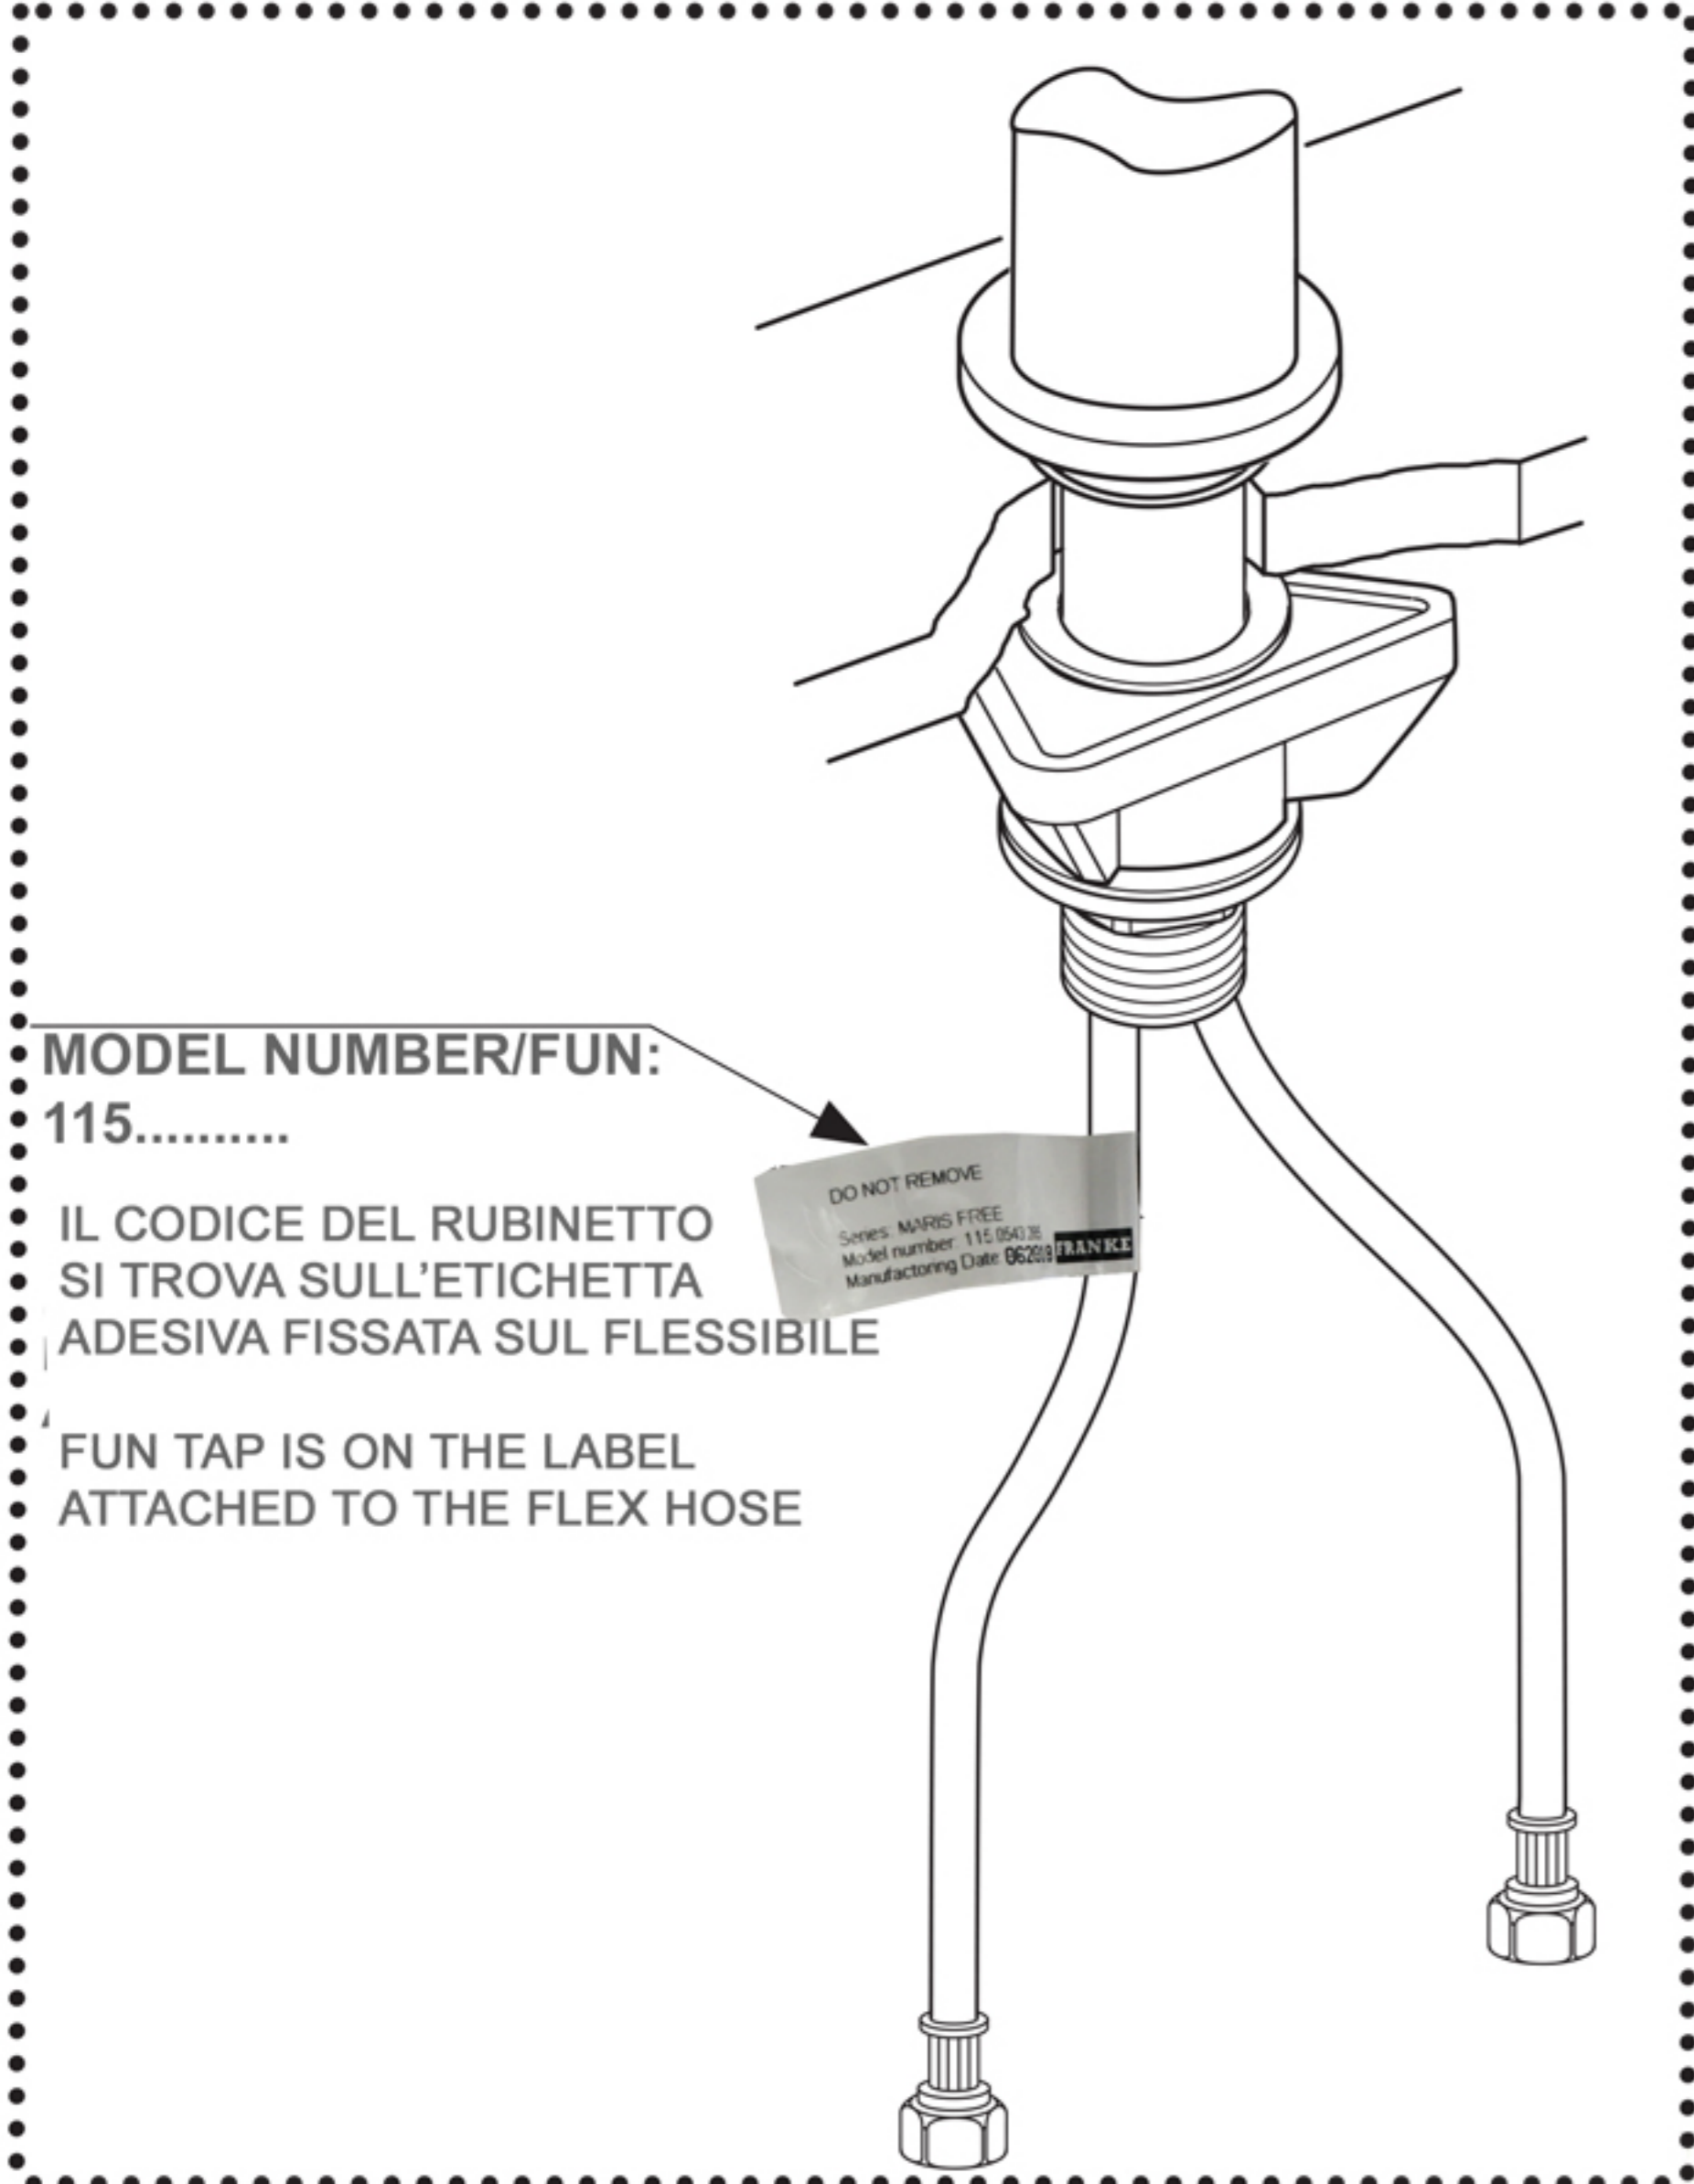

NEPTUNE EVO DOCCIA 2016 III VERSIONE 115.0373.945

VERSIONI PRECEDENTI 115.0274.623 115.0150.243 BLACK/CROME

MODEL NUMBER/FUN:
115.....

IL CODICE DEL RUBINETTO
SI TROVA SULL'ETICHETTA
ADESIVA FISSATA SUL FLESSIBILE

FUN TAP IS ON THE LABEL
ATTACHED TO THE FLEX HOSE