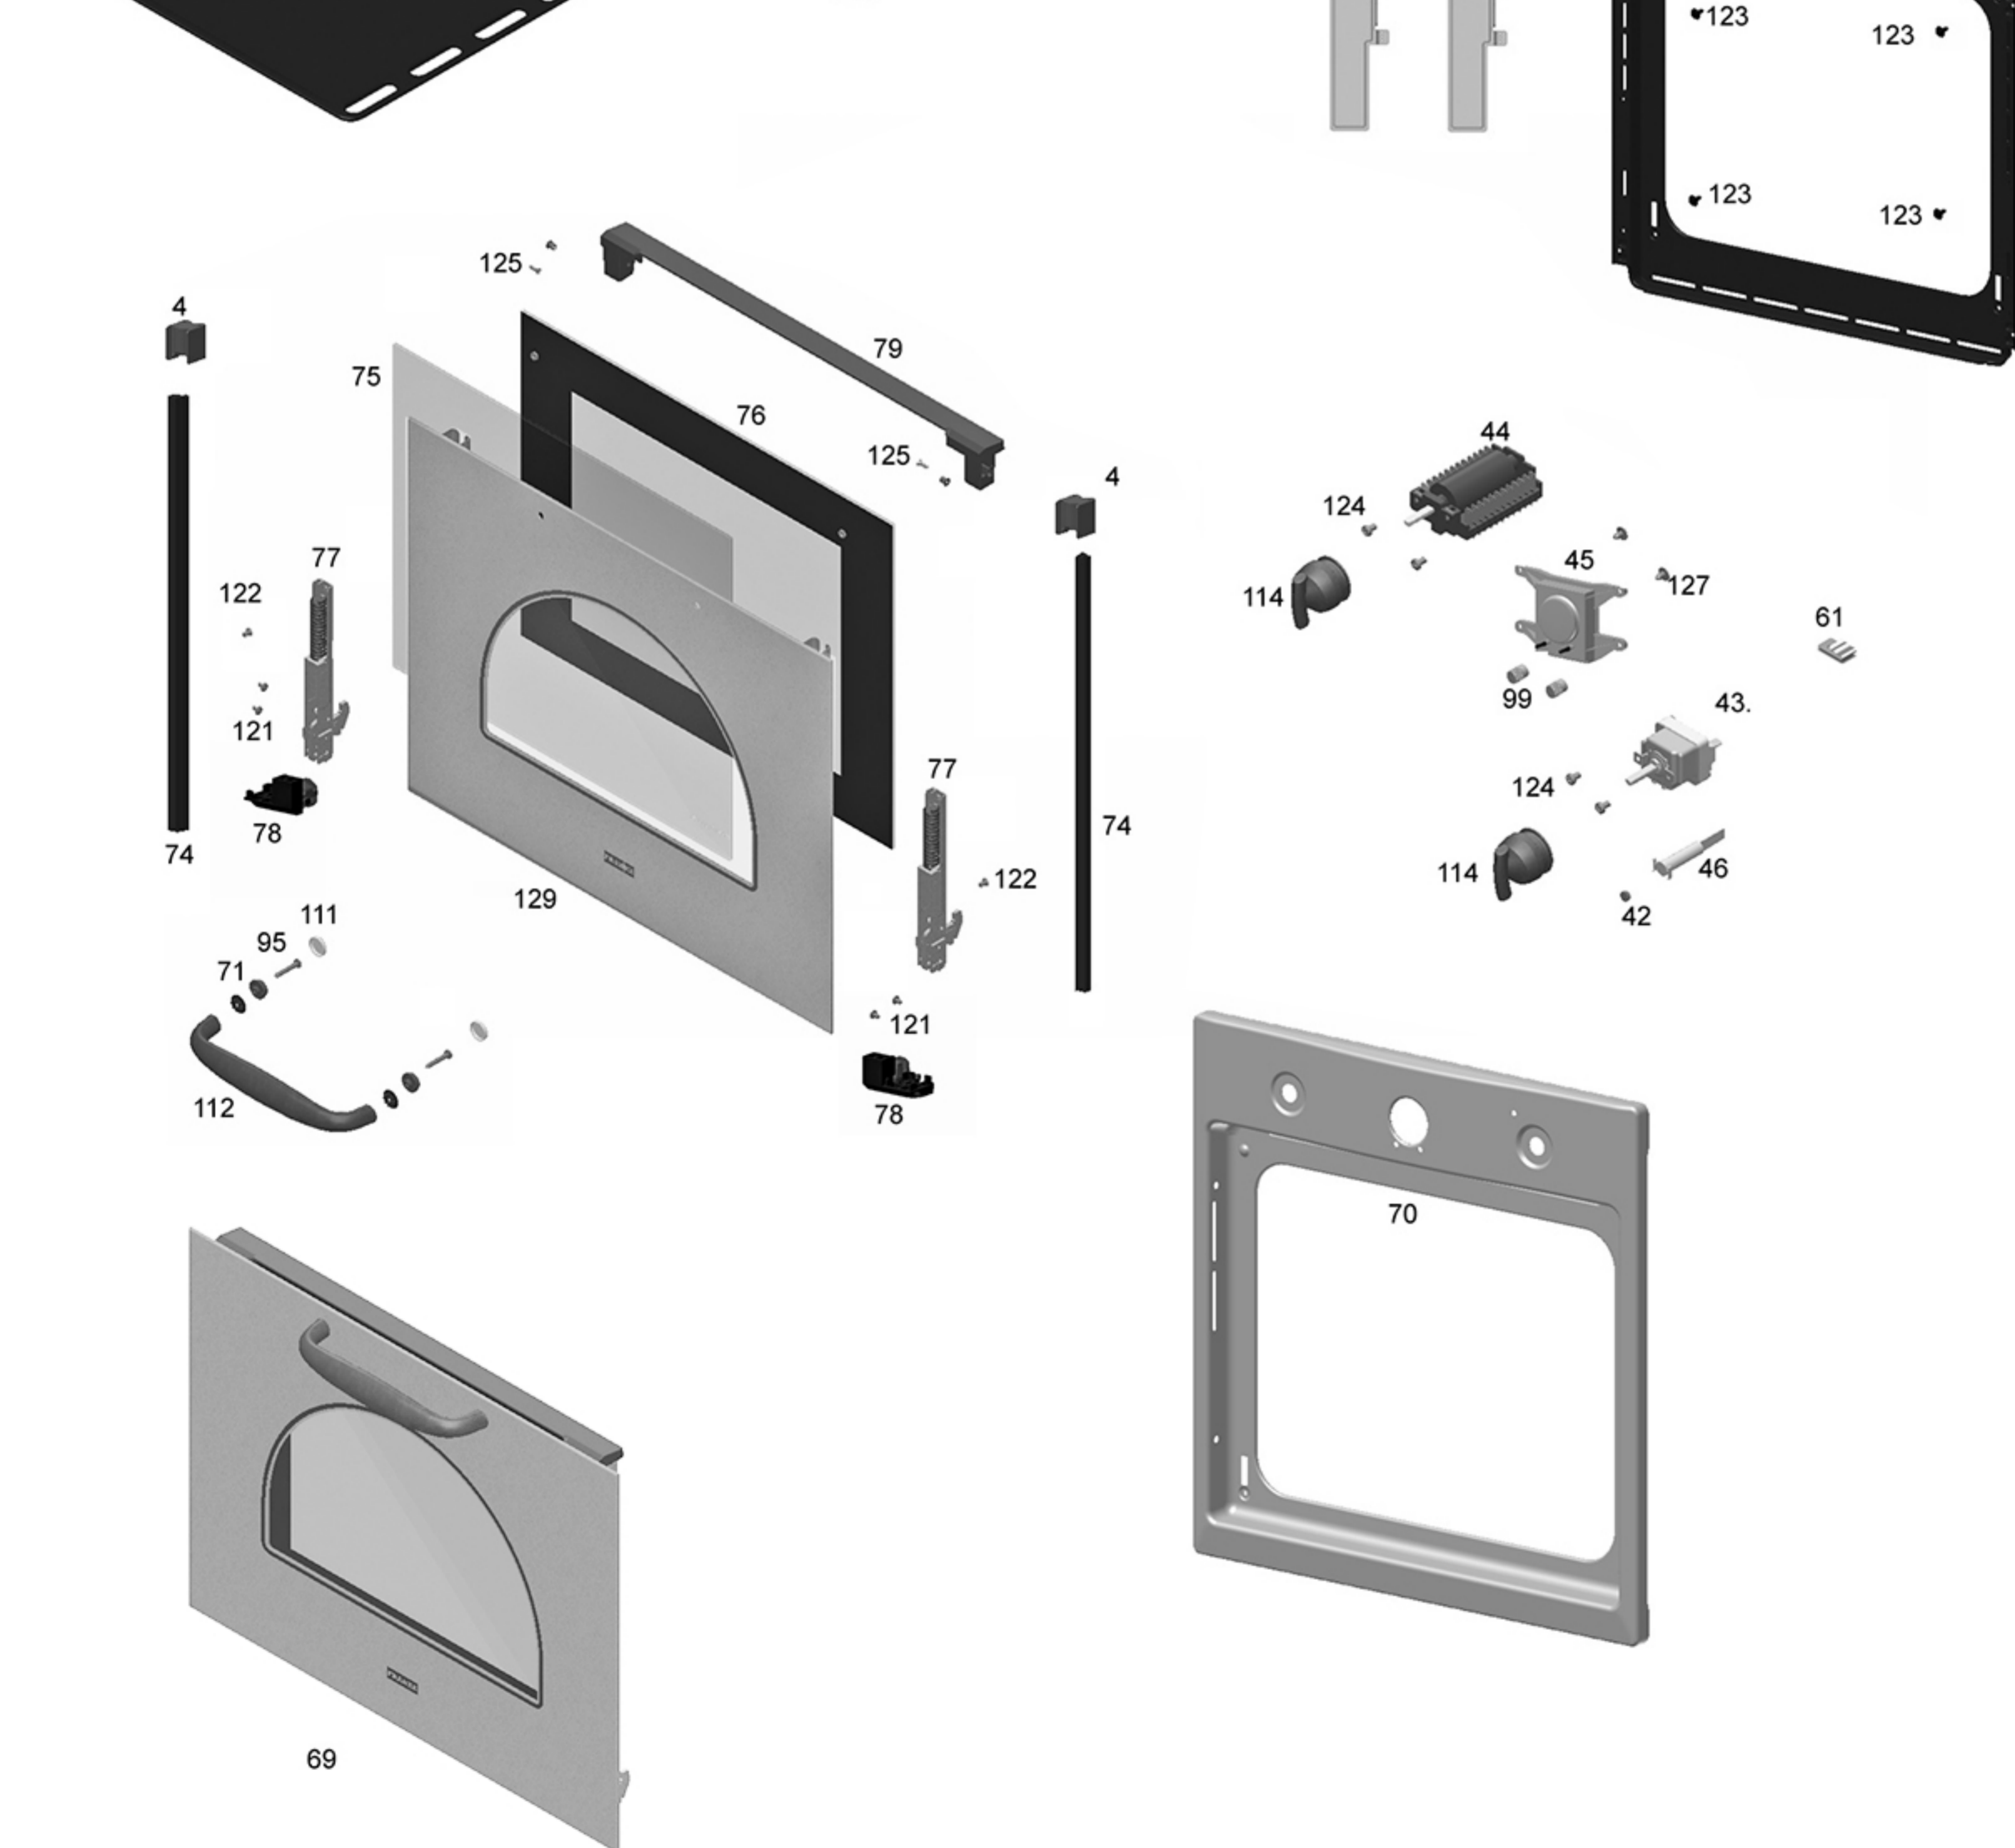

PRIMA VERSIONE - FIRST VERSION
MUFFOLA NO GUIDE LATERALI PER SUPPORTO GRIGLIA LECCARDA FINO A MATRICOLA
CASING NO SIDE SUPPORTS FOR INTERNAL GRID TRAY UP TO SERIAL NUMBER

SECONDA VERSIONE - SECOND VERSION
MUFFOLA PER GUIDE LATERALI SUPPORTO GRIGLIA INTERNA LECCARDA DA MATRICOLA
CASING FOR SIDE SUPPORTS GRID TRAY FROM SERIAL NUMBER