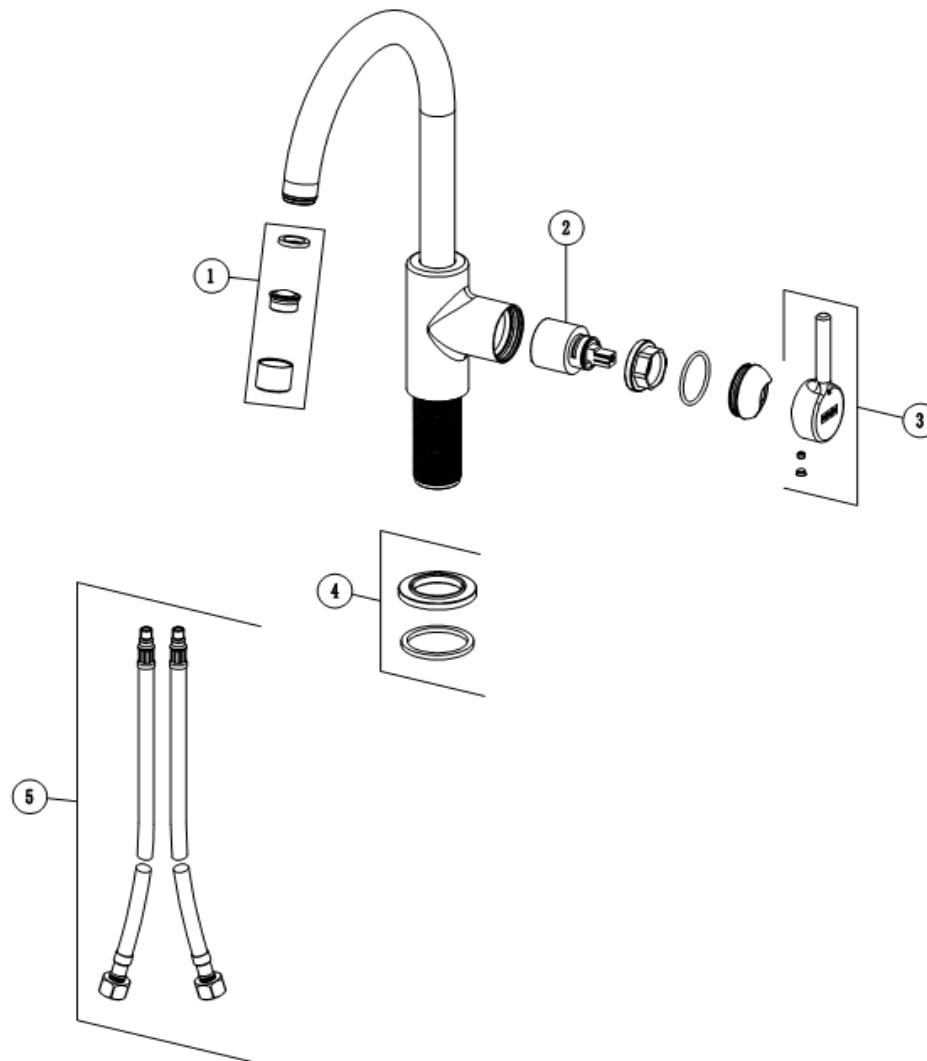

Line: Lina
 Model: Lina Swivel XL (EU Version)
 FUN: 115.0626.019
 Supplier Code: 70700309

No.	FAS#	FUN#	EAN	Description	Qty	Unit
1	27808851	133.0641.014	7612985973069	SP Aerator Set neoperl,Matte Black	1	Set
2	27808838	133.0639.600	7612985964128	SP Tap cartridge KEROX/NKJ 35A HWS	1	Pcs
3	27808848	133.0641.011	7612985973038	SP Tap handle set,Matte Black	1	Pcs
4	27808850	133.0641.013	7612985973052	SP Tap base ring,Matte Black	1	Set
5	27808840	133.0639.623	7612985964142	SP Tap flexile hose TUCAl/G3/8xM8*1x500	1	Pair