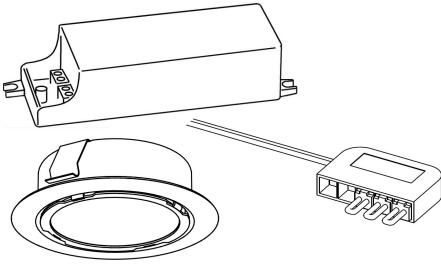

133.0370.029 Kit: Drivdon, spotlights, kopplingsbox LED
LED Downlight 700mA 3000K 2 ST
Gäller fr.o.m. 25/2 Led Drivdon 700mA 1 ST
2015 Kopplingsplint LED-belysning 1 ST

50

133.0370.207 Förlängningskabel LED L=1000mm
Förlängningskabel LED 1 ST
Gäller fr.o.m. 25/2
2015