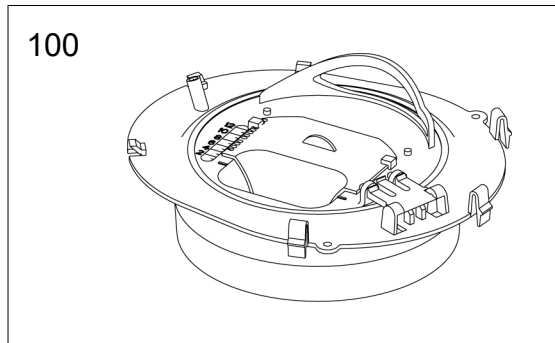

133.0304.912 Spjäll grundflöde med strypbricka
(100986) Spjäll förm. grundflödeslucka &

1 ST