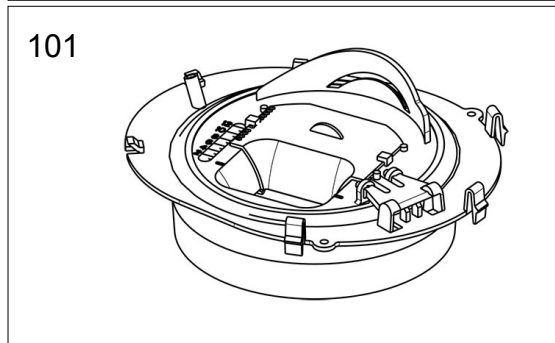

133.0363.970 Spjäll grundflödeslucka med strypbricka
Spjäll grundflödeslucka med

1 ST

*Till produkter
tillverkade efter den
16/2-2015*