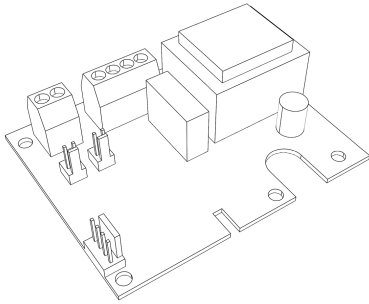

Reservdelista

Spiskåpa 392-10 LED
Franke

125810 / 1351

Reservdelista

125810 / 1351

10

133.0305.014 Elektronisk spjällstyrning lägenhet
(131147)

20