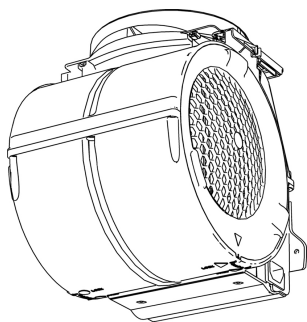

133.0086.979 Motorenhet Fläkt
(131232)