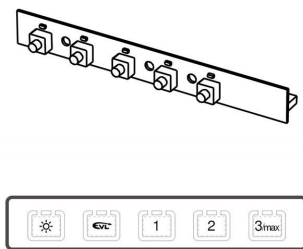

Reservdelista

125815 / 1405

60

133.0059.795 Fläkthjul sx vä

133.0059.796 Fläkthjul dx hö

70

133.0297.755 Kit: Strömställarkort 5 knappar + overlay fläkt grå

(131525)

Knappsats trafostyrning 860025 1 ST

Dekal-overlay fläkt 90x16.5 1 ST

80

133.0304.884 Bandkabel 12V L=700mm

(100707)

90

133.0304.887 Elektronisk transformator WU-105

(100753)

*Till
halogenbelysning*

100

133.0376.230 Komponentlåda fläktstyrning

Komponentlåda fläkt

1 ST

Se separat lista.