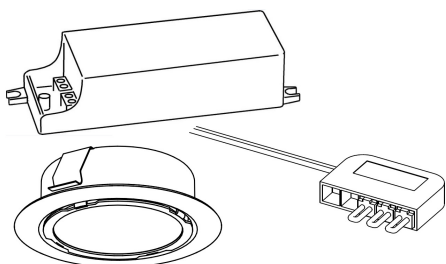

133.0326.446 Övre trumma Tender 415mm kolfilter svart

133.0326.409 Övre trumma Tender 415mm kolfilter RF

133.0323.210 Övre trumma Tender 415mm vit

140