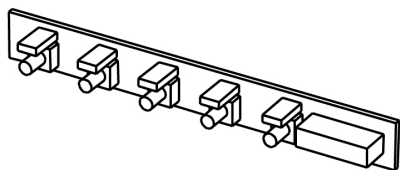

60

133.0304.883 Strömställare fläktstyrning
(100706)

70

133.0305.027 Panel alliance/trafo
(152019)

80

133.0304.884 Bandkabel 12V L=700mm
(100707)

90

133.0304.895 Skarvkabel motor 12V L=300mm
(100891)