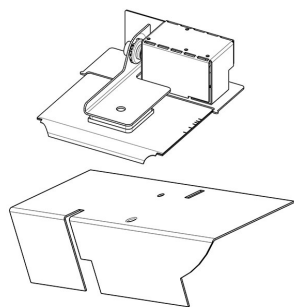

Reservdelista

126324 / 1745

100

133.0284.320 Kit: Lucka grundflöde/motor spjäll M05
(131470)
Lucka/spjällmotor M05 1 ST
Kapsling fläkthus spjäll M05 1 ST
Skruv 3,5x6,5 1 ST

110