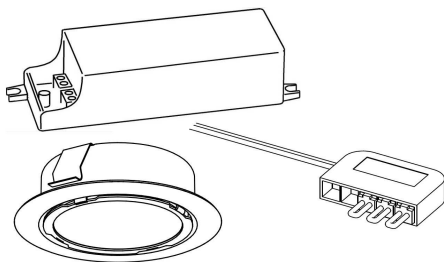

133.0492.929 Komponentlåda kåpa -14A

Se separat lista.

30

133.0370.029 Kit: Drivdon, spotlights, kopplingsbox LED
LED Downlight 700mA 3000K 2 ST
Led Drivdon 700mA 1 ST
Kopplingsplint LED-belysning 1 ST

35