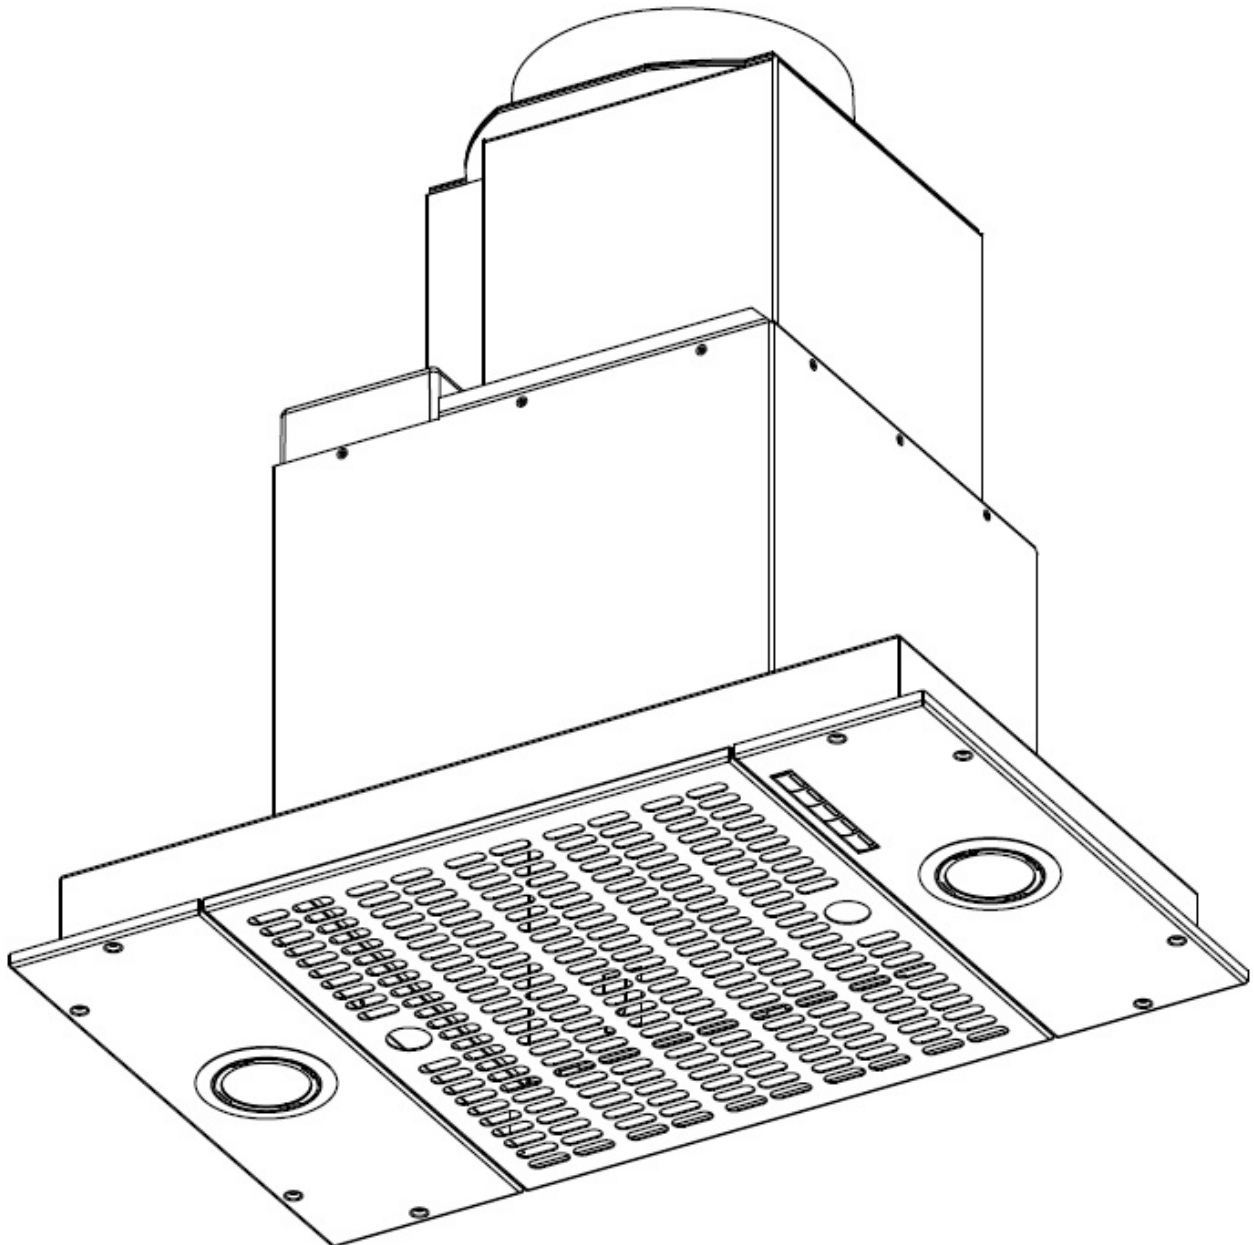

Reservdelista

Alliance 624-16

Franke

49cm / 305.0630.850

126439 / 2043