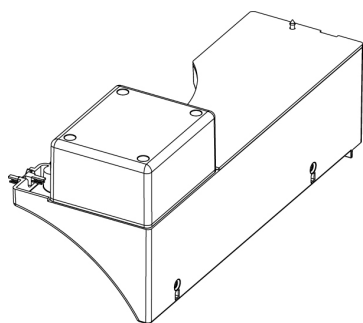

133.0310.139 Komponentlåda alliance -16
(100941)

Se separat lista.

*Ny mjukvara styrkort
fr.o.m. 28/3 2017.*

20

133.0284.320 Kit: Lucka grundflöde/motor spjäll M05
(131470)

Lucka/spjällmotor M05	1 ST
Kapsling fläkthuset spjäll M05	1 ST
Skruv 3,5x6,5	1 ST