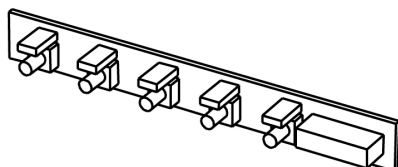

Reservdelista

126439 / 2043

10

133.0310.139 Komponentlåda alliance -16
(100941)

Se separat lista.

*Ny mjukvara styrkort
fr.o.m. 28/3 2017.*

20

133.0284.320 Kit: Lucka grundflöde/motor spjäll M05
(131470)

Lucka/spjällmotor M05	1 ST
Kapsling fläkthuset spjäll M05	1 ST
Skruv 3,5x6,5	1 ST

40

133.0304.883 Strömställare fläktstyrning
(100706)

45

133.0304.884 Bandkabel 12V L=700mm
(100707)

50

133.0305.027 Panel alliance/trafo
(152019)