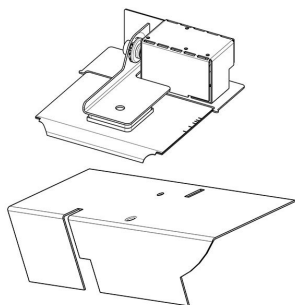

133.0310.139 Komponentlåda alliance -16
(100941)

Se separat lista.

*Ny mjukvara styrkort
fr.o.m. 28/3 2017.*

20

133.0284.320 Kit: Lucka grundflöde/motor spjäll M05
(131470)

Lucka/spjällmotor M05	1 ST
Kapsling fläkthuset spjäll M05	1 ST
Skruv 3,5x6,5	1 ST