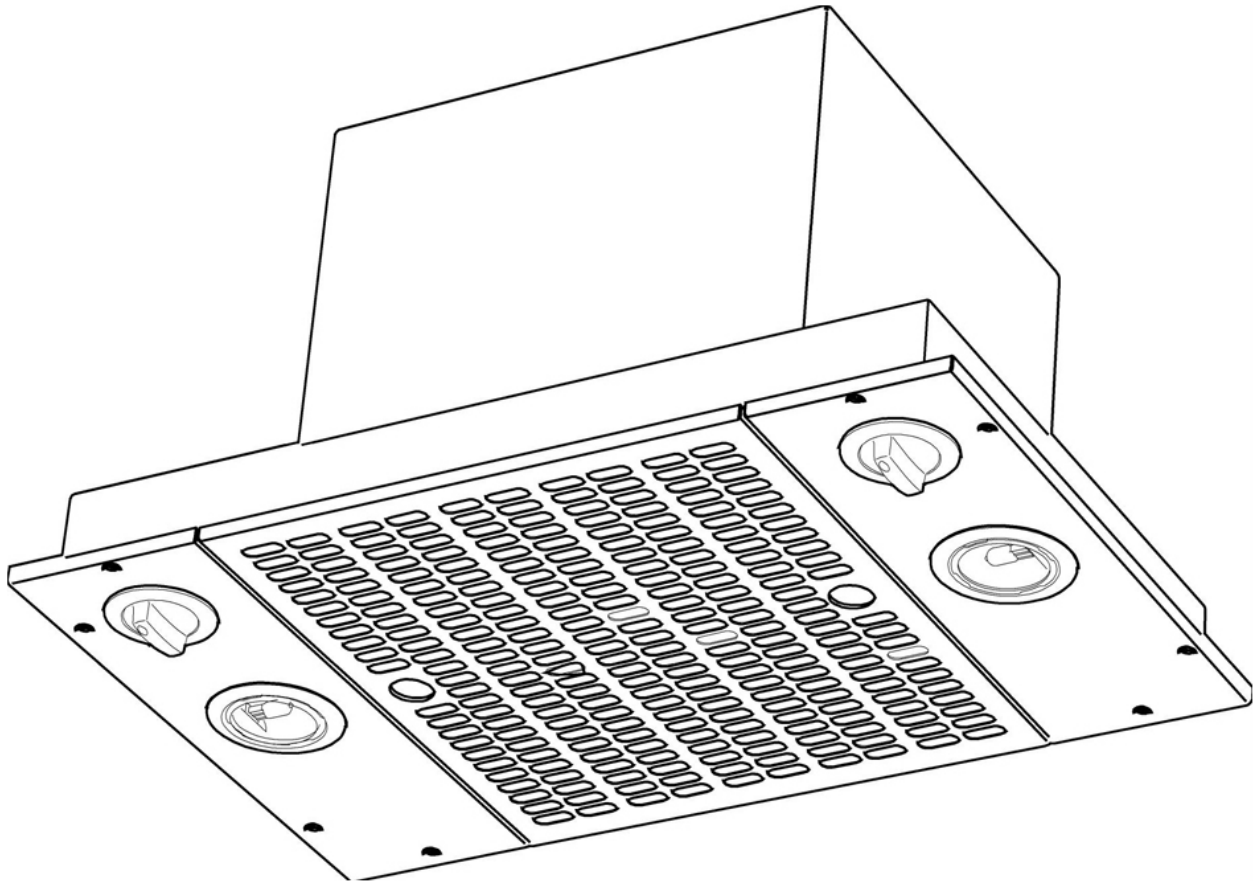

# Reservdelista

Fläkt 620  
Franke  
49/66 cm

123553 / 0505