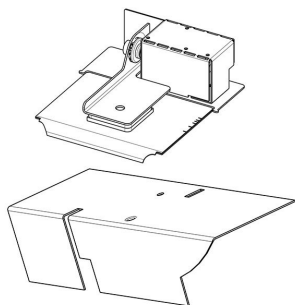

UTGÅTT

Reservdelista

124407 / 0811

35

133.0318.731 Kablage, tangentbord
(100704)

40

133.0284.320 Kit: Lucka grundflöde/motor spjäll M05
(131470)
Lucka/spjällmotor M05 1 ST
Kapsling fläkthus spjäll M05 1 ST
Skruv 3,5x6,5 1 ST