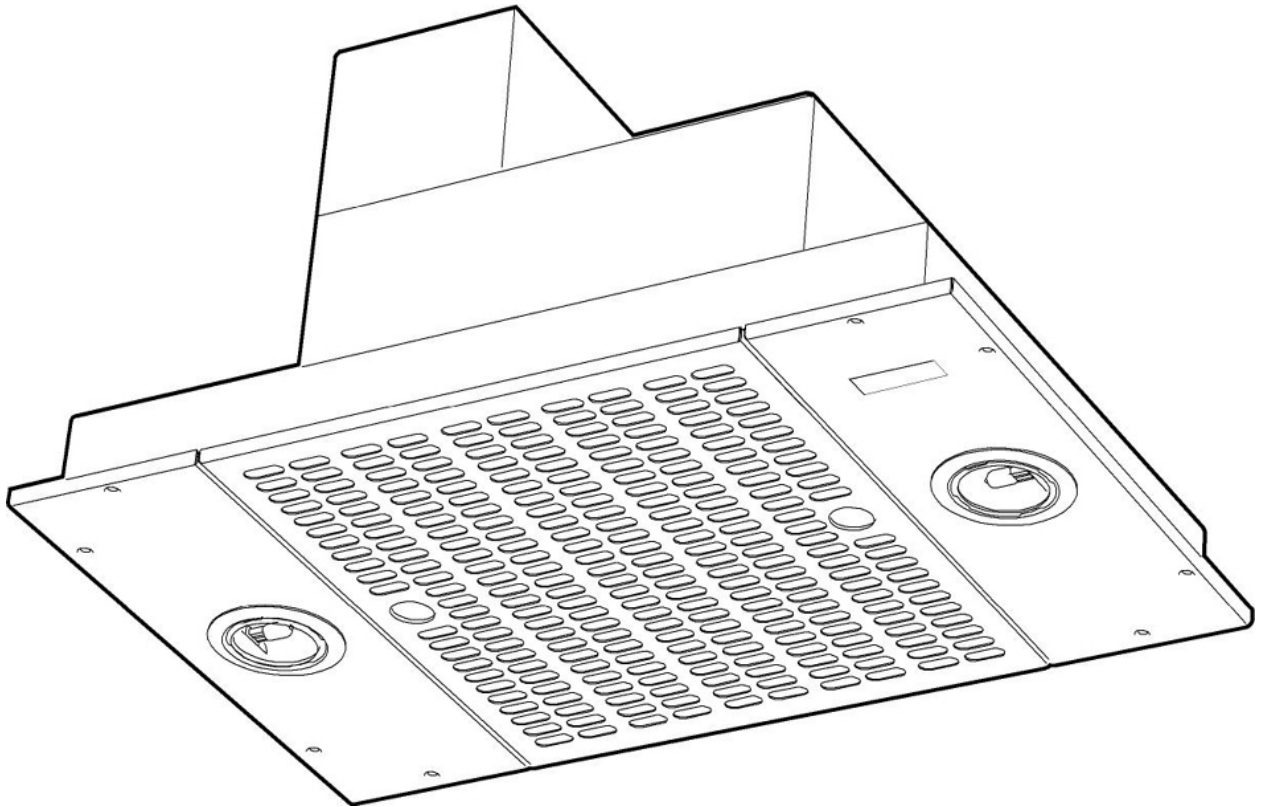

Reservdelista

Spiskåpa 622-10
Franke
49/66 cm

124407 / 0811

Reservdelista

124407 / 0811

10

133.0304.887 Elektronisk transformator WU-105
(100753)

*Till
halogenbelysning*

20

133.0305.014 Elektronisk spjällstyrning lägenhet
(131147)

30

133.0290.664 Membrantangentbord
(100702)

Gamla modeller

133.0297.902 Kit: Knappsats timer + overlay kåpa grå

(131468)

Dekal-overlay spiskåpa, silver 1 ST