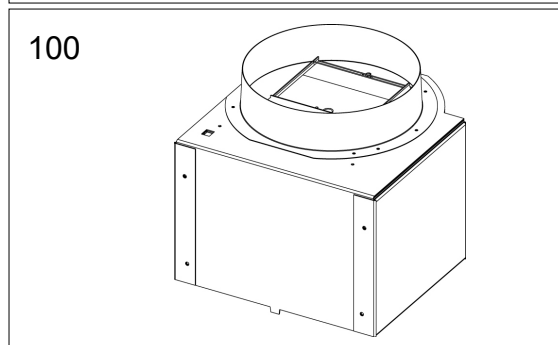

133.0284.683 Alliancespjäll grundflödeslucka M05
(131473)