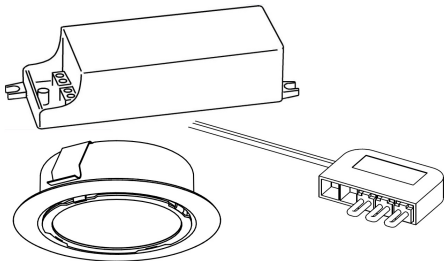

Reservdelista

125005 / 0940

140

133.0266.420 Nedre trumma Tender RF L=440mm
(131378)

133.0257.881 Nedre trumma Tender Vit L=440mm
(131360)

133.0634.345 Trumma nedre tender svart GL72
TRUMMA NEDRE TENDER 1 St

*Gäller från och
med 13.10.2020*

133.0266.432 Nedre trumma Tender Svart L=440mm
(131380)
*Gäller till och med
12.10.2020*

150

133.0370.029 Kit: Drivdon, spotlights, kopplingsbox LED
LED Downlight 700mA 3000K 2 ST
Led Drivdon 700mA 1 ST
Kopplingsplint LED-belysning 1 ST

*Gäller fr.o.m. 25/2
2015*

160