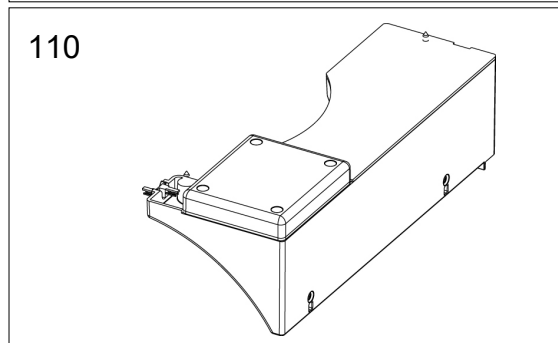

133.0304.902 Komponentlåda kåpa timer u kabelsk
(100945)

Se separat lista