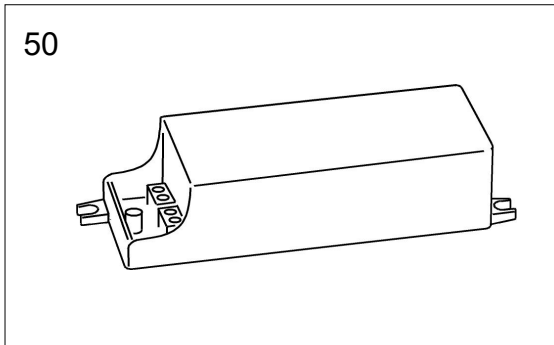

Reservdelista

125036 / 0944

50

133.0304.887 Elektronisk transformator WU-105
(100753)

*Till
halogenbelysning*

133.0310.596 Elektroniskt drivdon LED
(403000798)

133.0501.588 LED drivdon DC 10W 700mA

55