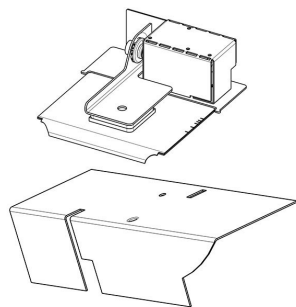

Reservdelista

125036 / 0944

130

133.0304.896 Rostfri filter 2 snäppen
(100895)

140

133.0304.816 Dekal FRANKE 200
(978)

150

133.0284.320 Kit: Lucka grundflöde/motor spjäll M05
(131470)
Lucka/spjällmotor M05 1 ST
Kapsling fläkthus spjäll M05 1 ST
Skruv 3,5x6,5 1 ST