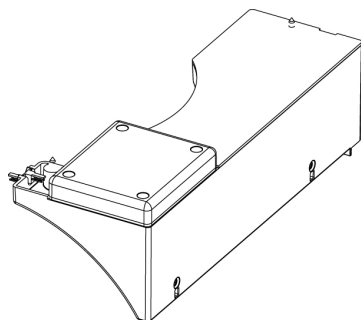

133.0072.954 Skorsten std övre RF, Opal
(131095)

100

133.0318.851 Skorsten std nedre Opal vägg RF
(131096)

110

133.0305.008 Skruppåse 780/760
(130744)

120

133.0310.134 Komponentlåda kåpa timer
(100937)

Se separat lista