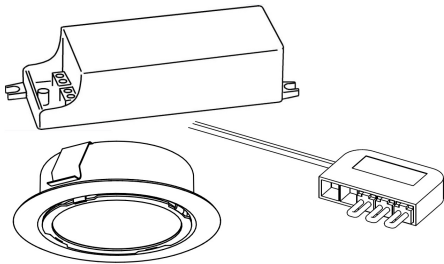

133.0284.320 Kit: Lucka grundflöde/motor spjäll M05
(131470)
Lucka/spjällmotor M05 1 ST
Kapsling fläkthus spjäll M05 1 ST
Skruv 3,5x6,5 1 ST

180

133.0370.029 Kit: Drivdon, spotlights, kopplingsbox LED
LED Downlight 700mA 3000K 2 ST
Gäller fr.o.m. 25/2 Led Drivdon 700mA 1 ST
2015 Kopplingsplint LED-belysning 1 ST

190