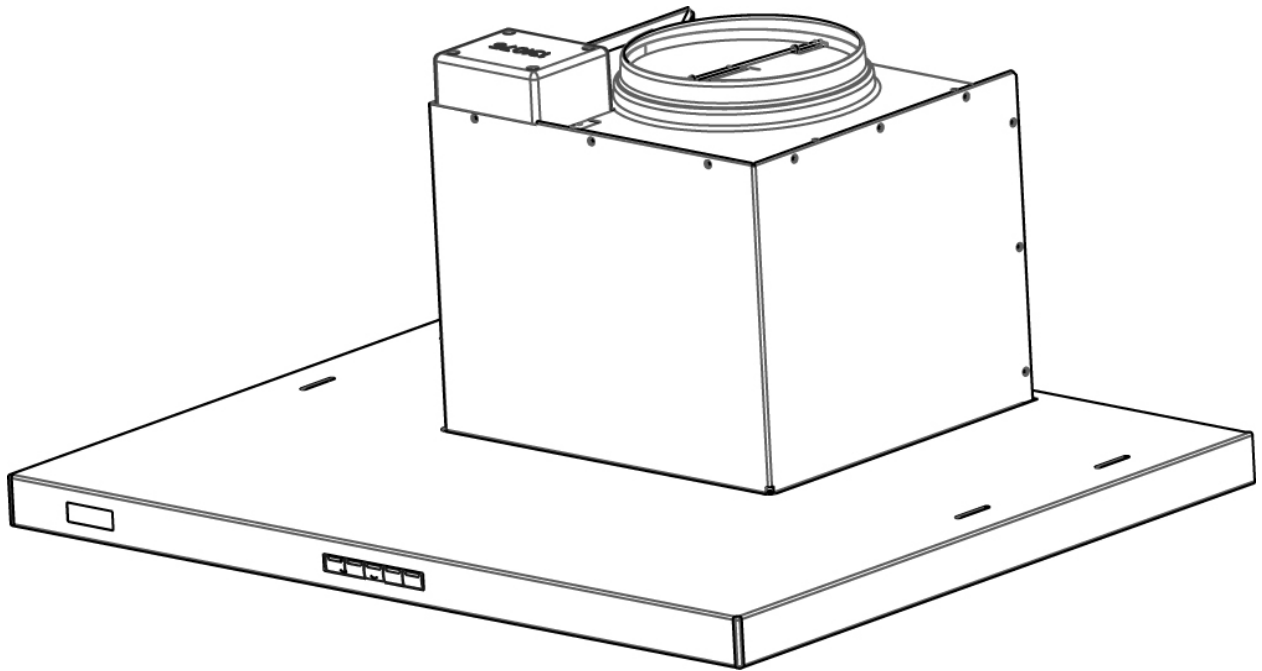

Reservdelista

Spiskåpa 602-10
Franke

125487 / 1142

Reservdelista

125487 / 1142

10

133.0305.055 Kit: Låshörn vit 600
(111624-0) Låshörn 600 vit

2 ST