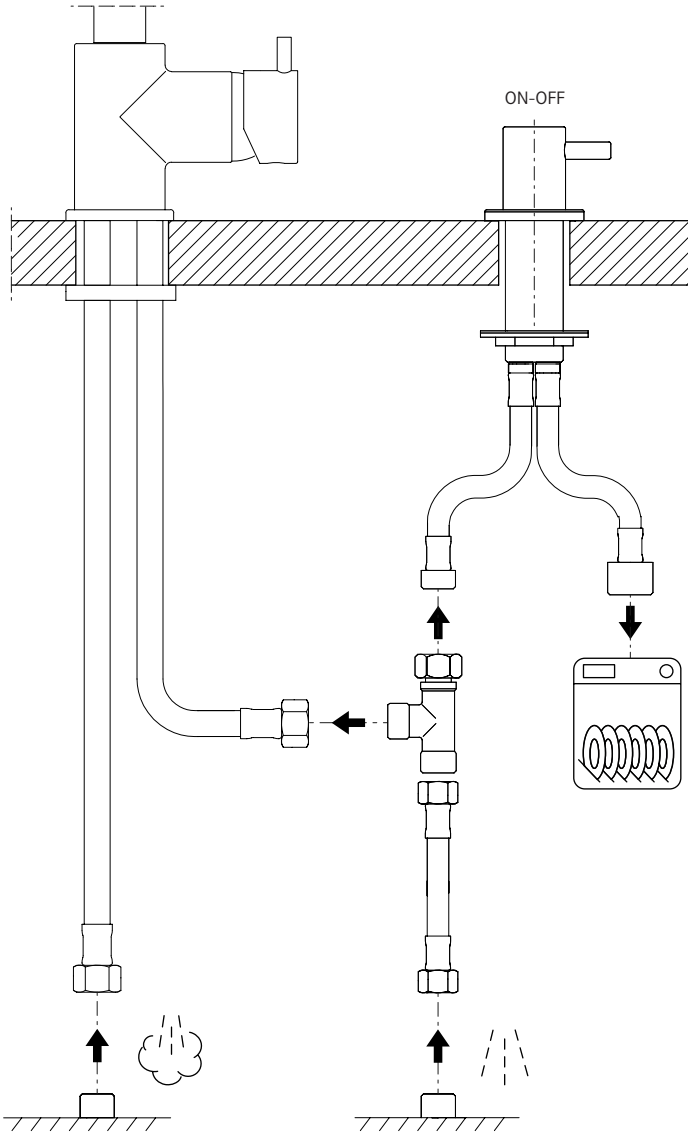

Dishwasher diverter  
Stoppventil for oppvaskmaskin  
Manuell diskmaskinsavstängning  
Opvaskemaskine omløbsventil  
Astianpesukoneventtiili

*Make  
it  
Wonderful*

**FRANKE**

[www.franke.com](http://www.franke.com)