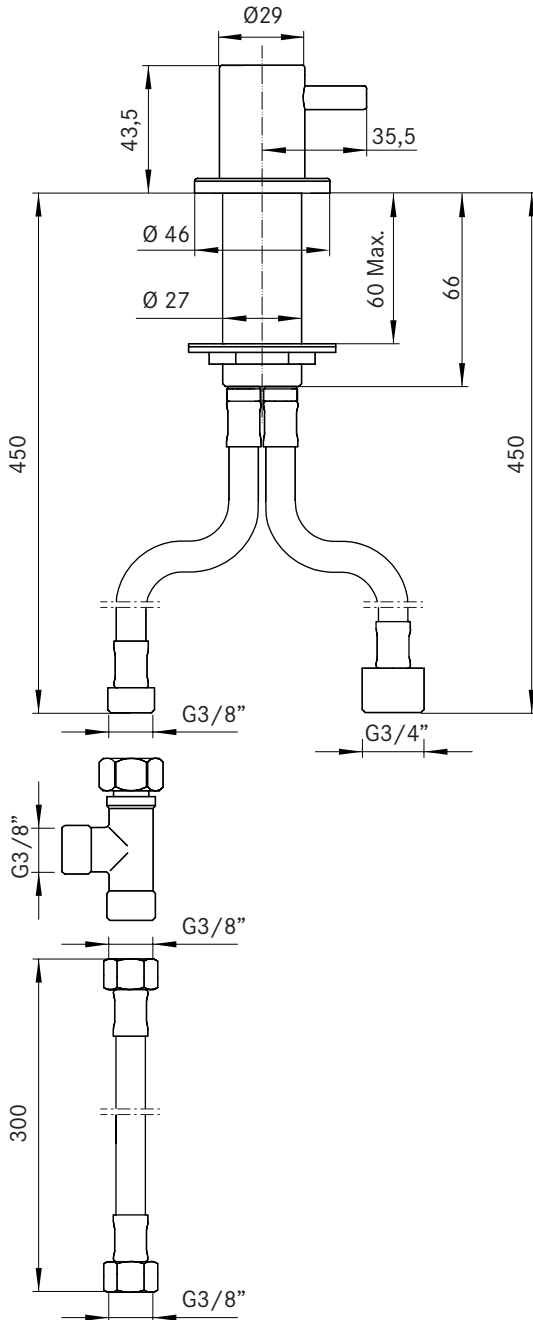

Dishwasher diverter  
Stoppventil for oppvaskmaskin  
Manuell diskmaskinsavstängning  
Opvaskemaskine omløbsventil  
Astianpesukoneventtiili

*Make  
it  
Wonderful*

**FRANKE**

[www.franke.com](http://www.franke.com)