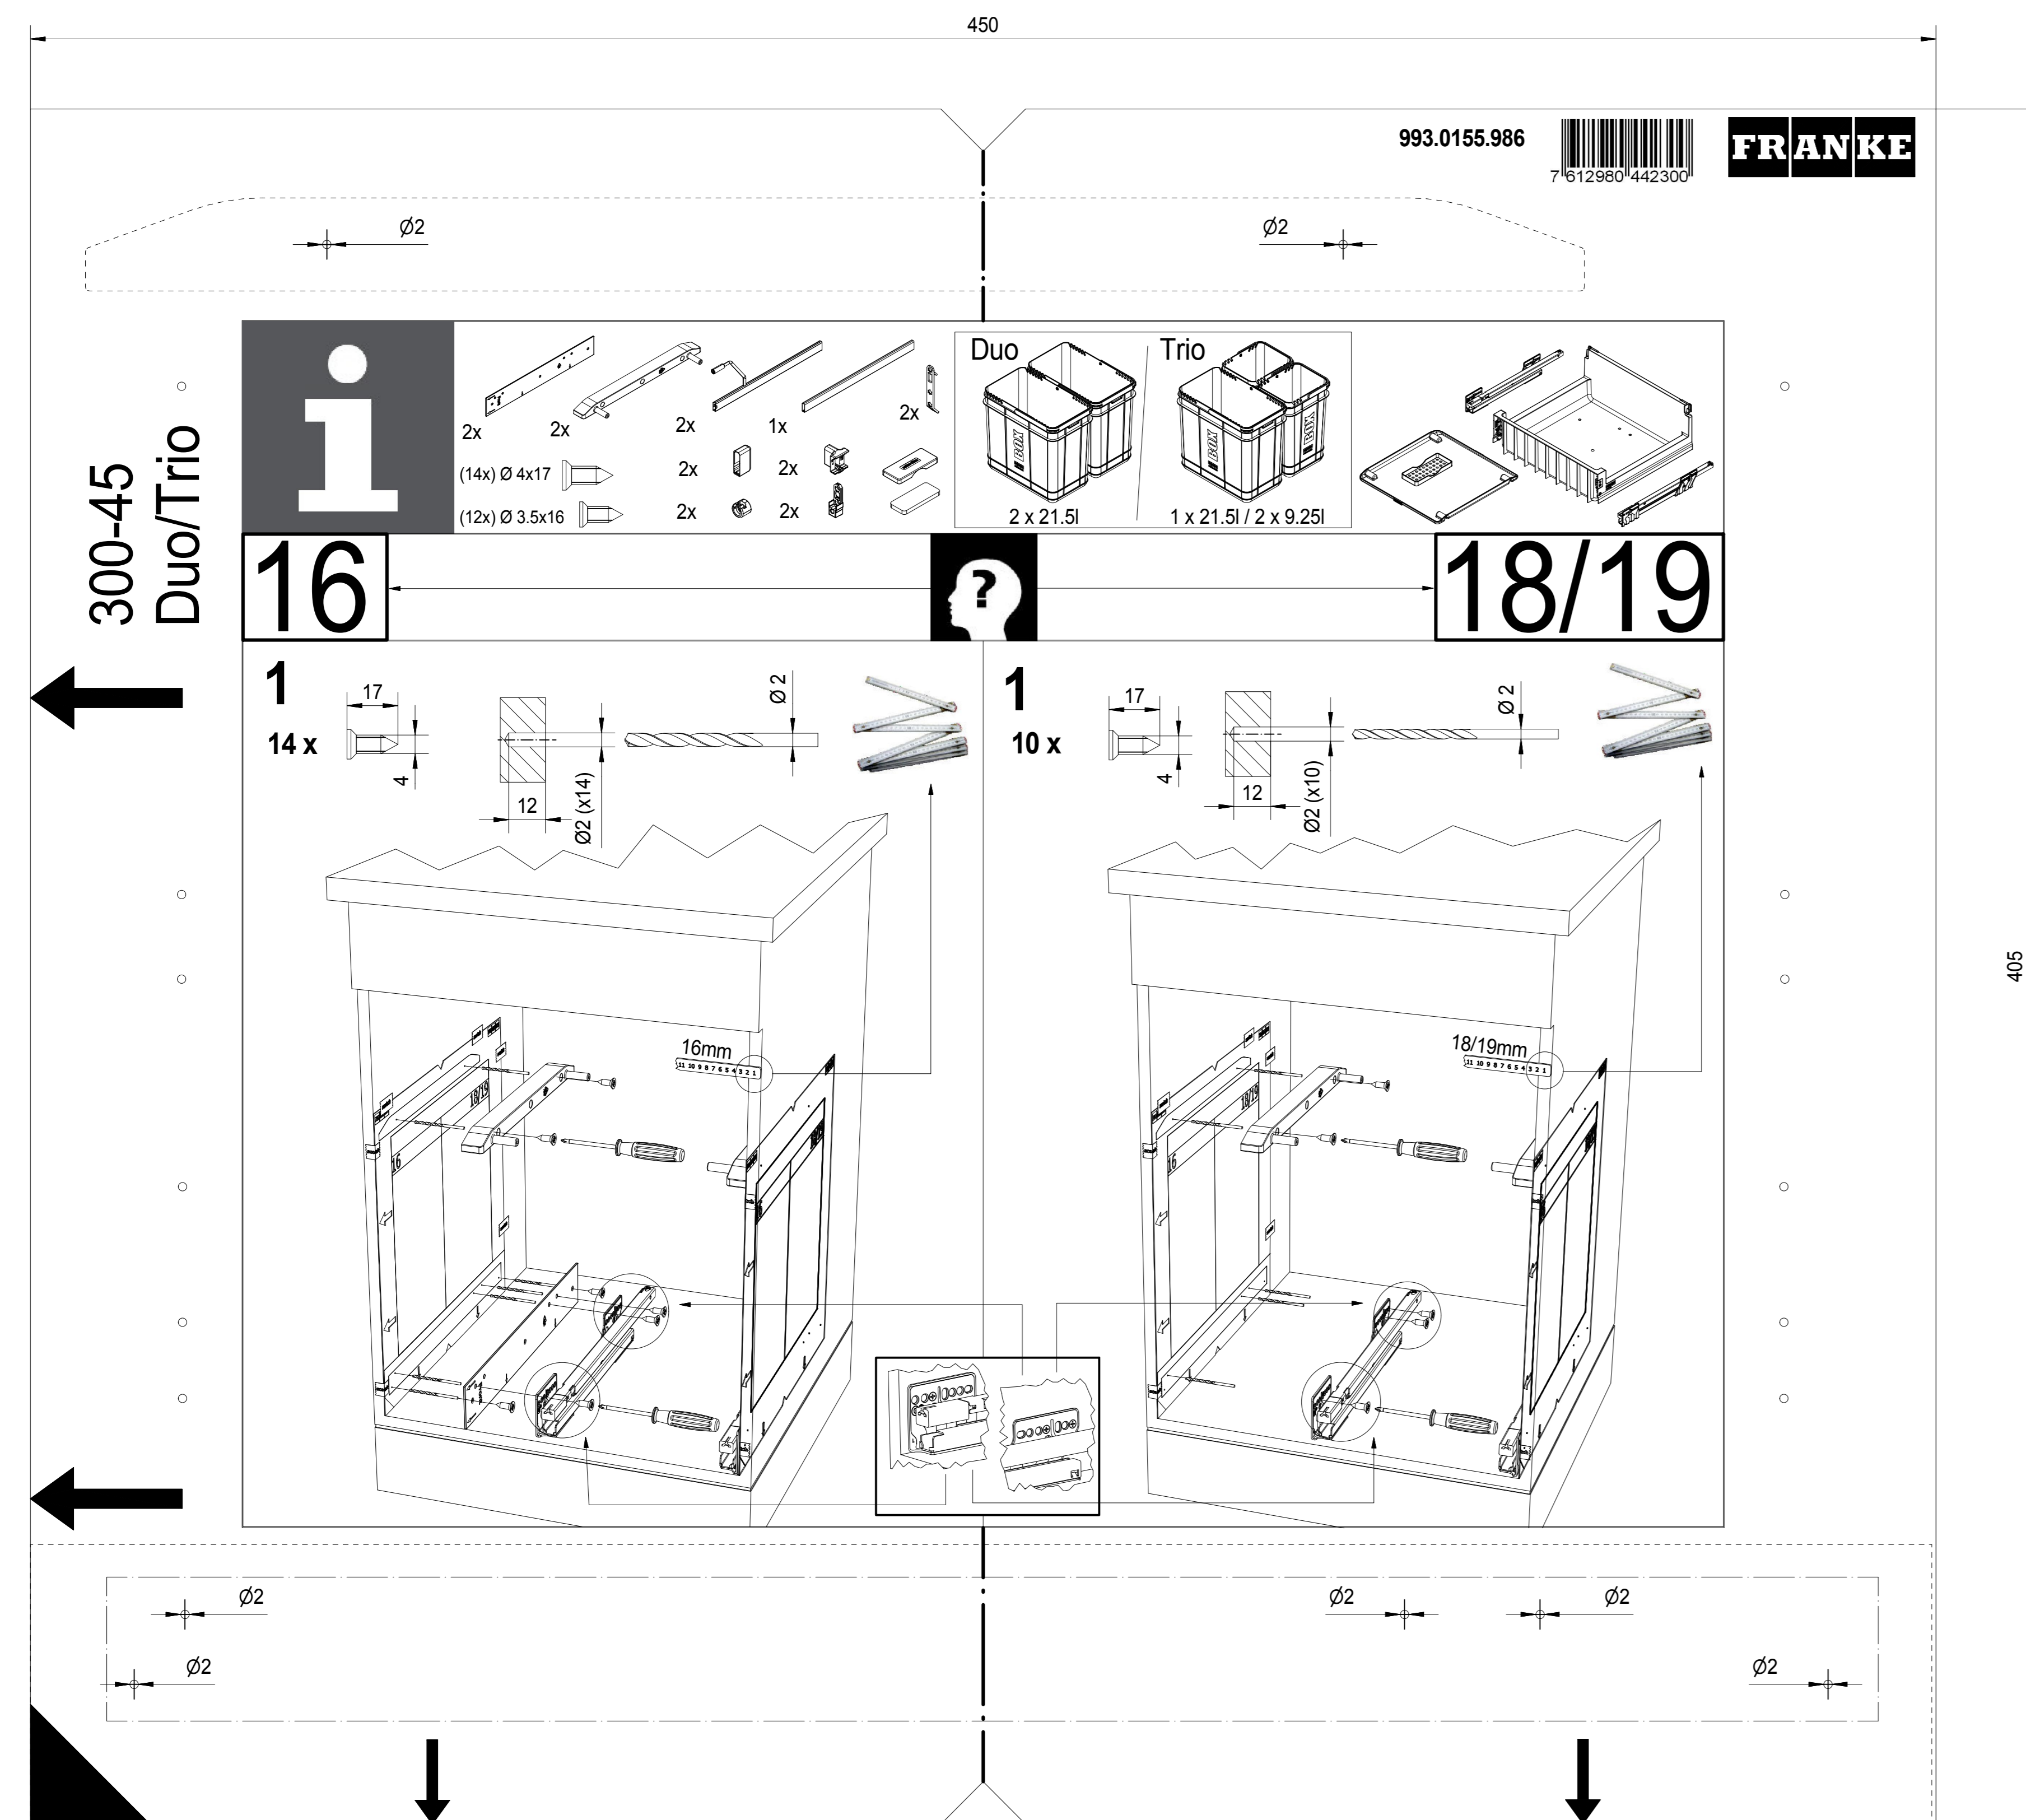

# Attention! Template printed on both sides

" Alle Löcher Ø 2 Stanzen "

Drawn by	SP037	08.02.2010	Revised through		Drawn by	SP037	08.02.2010
Checked by	SP037	24.02.2012	Replacement for		Part No.	993.0155.986	Version
Approved by	SP037		Organization		Scale	1:1	NTS
Revision vom 24.02.2012	Anschauen verschoben		Abfallsysteme	Sorter 300 Duo, Trio	Franke Küchentechnik AG CH-4663 Aarburg Telefon: +41 52 702 31 31 E-Mail: ks-info.ch@franke.com Internet: www.franke.com		
Franke Küchentechnik AG CH-4663 Aarburg Telefon: +41 52 702 31 31 E-Mail: ks-info.ch@franke.com Internet: www.franke.com				Abfallsysteme Sorter 300 Duo, Trio Montageschablone Sorter 300-45 Duo/Trio			
Page	A0	Sheet No.	0056-187931	Rev.	C	Page	11