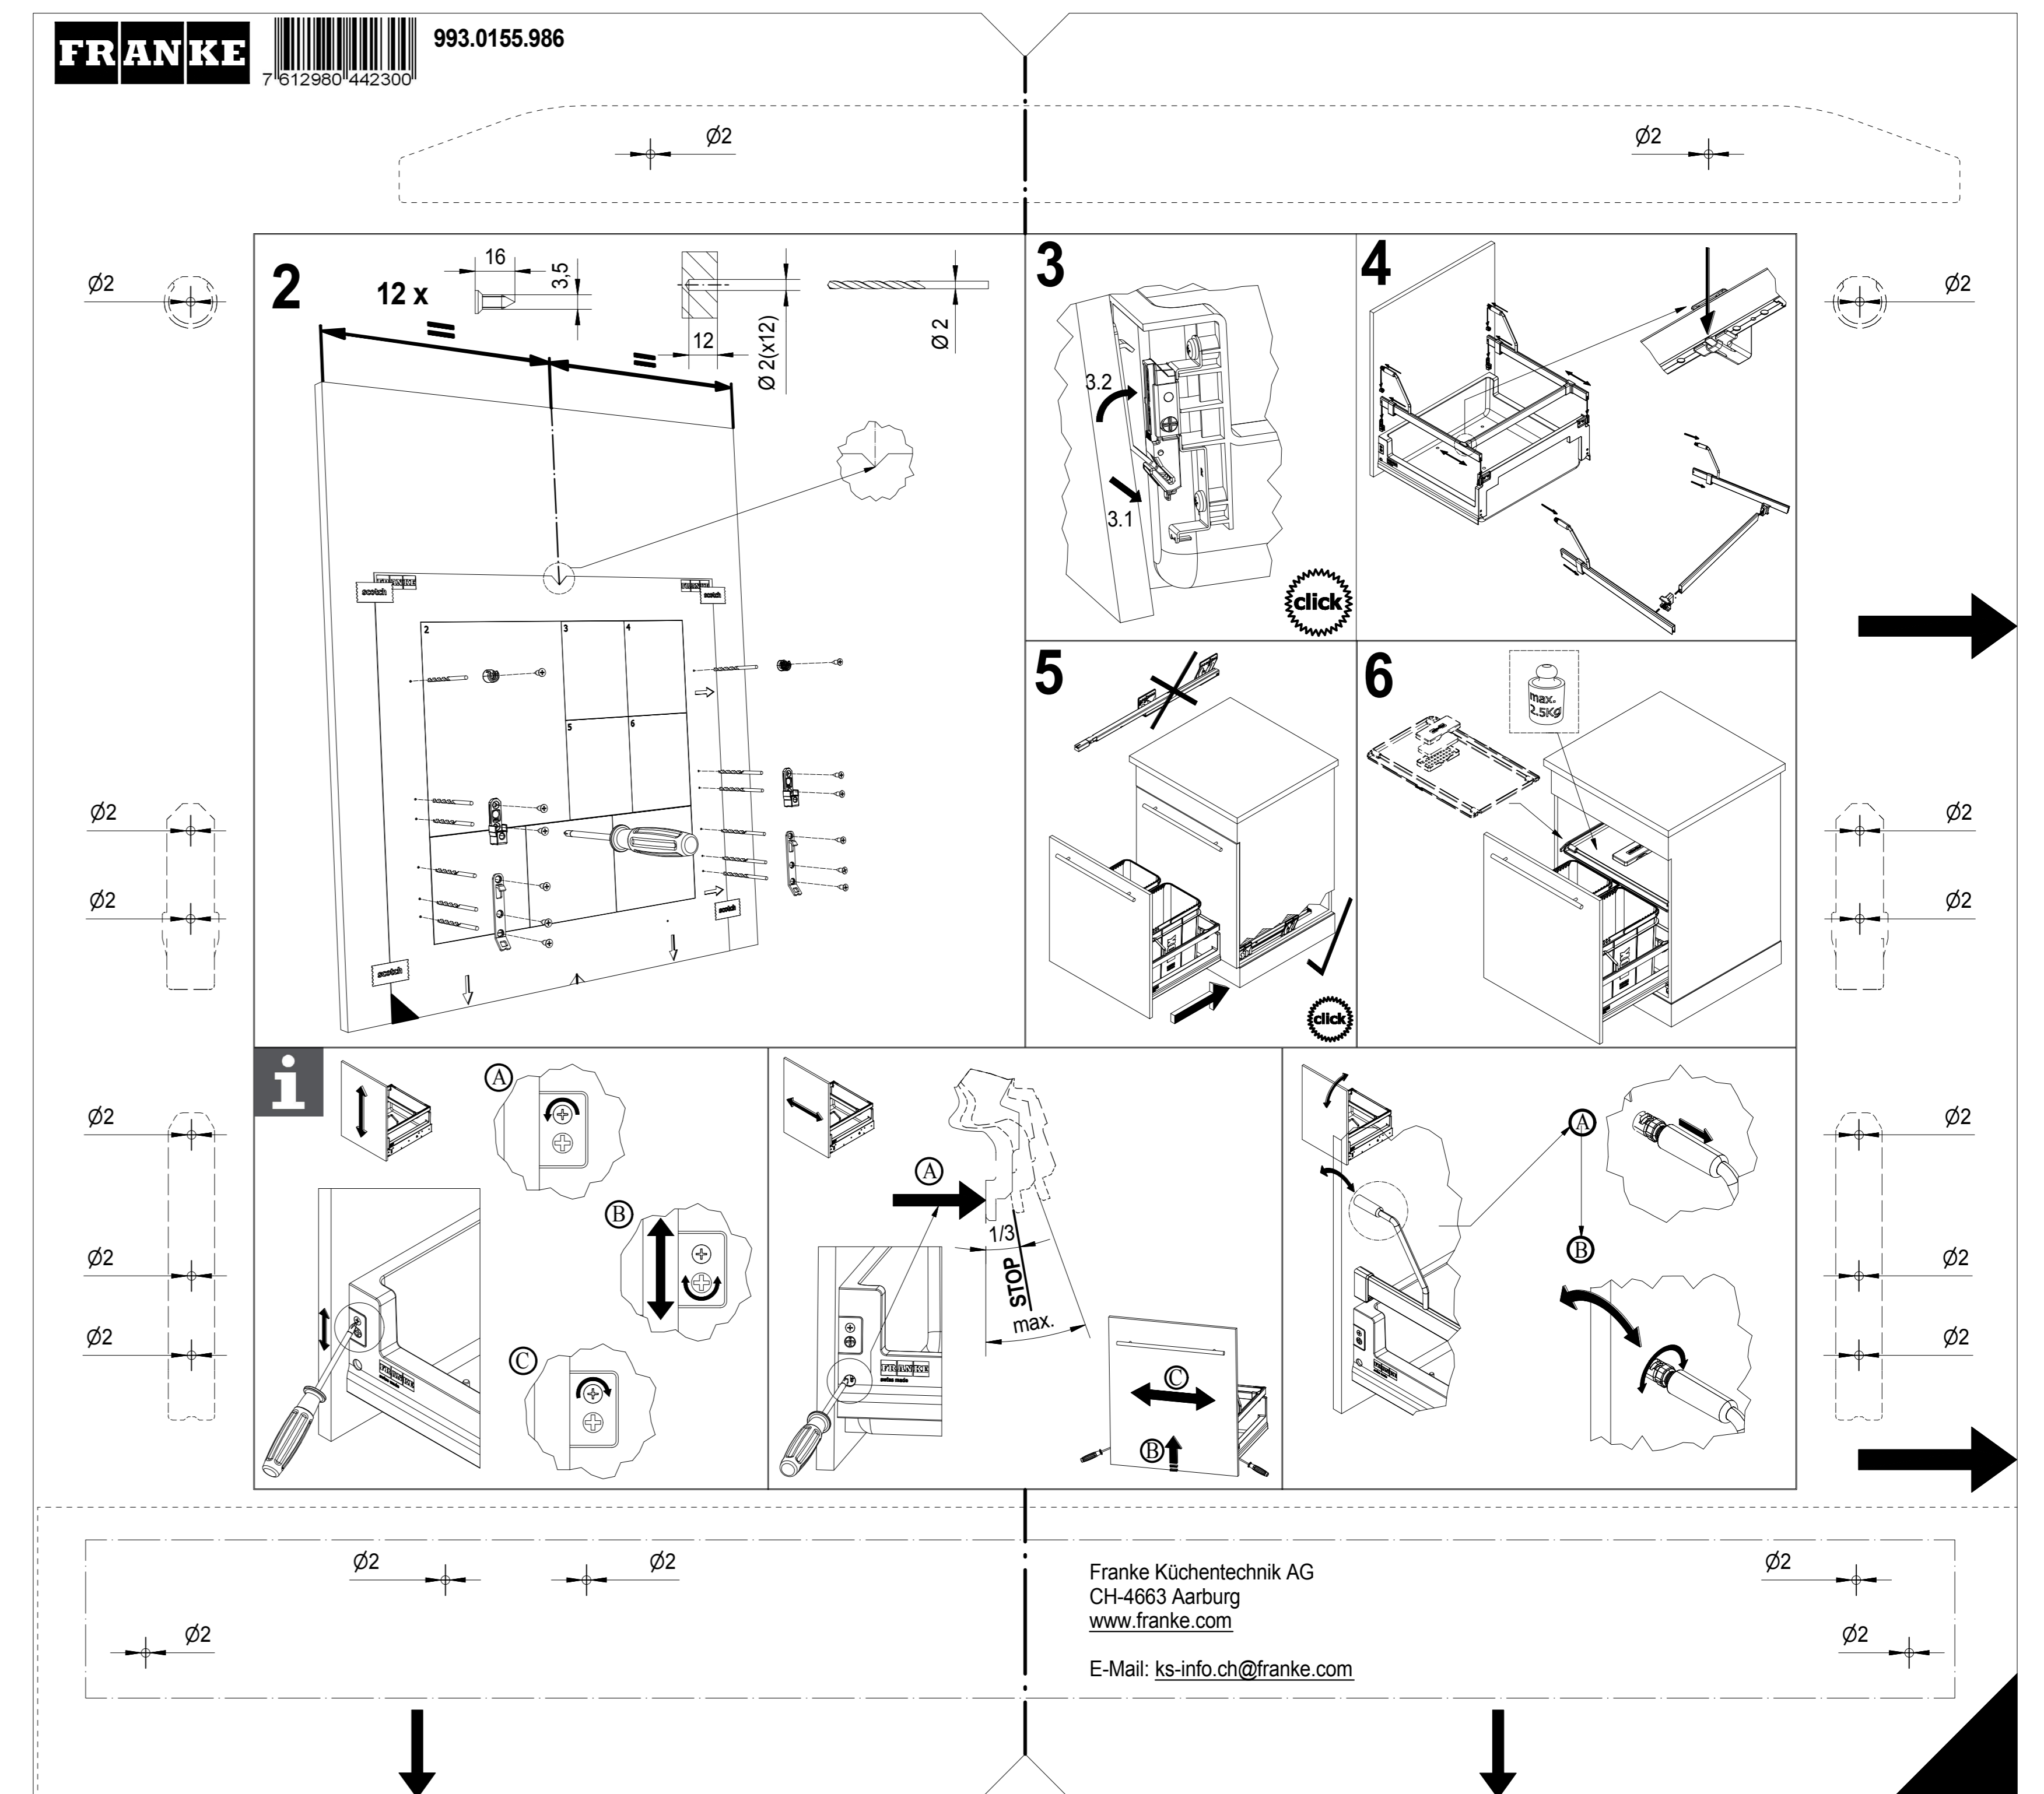

# Attention! Template printed on both sides

" Alle Löcher Ø 2 Stanzen "

Drawn by	SP037	08.02.2010	Revised through		Drawn by	SP037	08.02.2010
Checked by	SP037	24.02.2012	Replacement for		Part No.	993.0155.986	Version
Approved by	SP037		Organization		Scale	1:1	NTS
Revision vom 24.02.2012	Anschauen verschoben		Abfallsysteme	Sorter 300 Duo, Trio	Franke Küchentechnik AG CH-4663 Aarburg Telefon: +41 52 702 31 31 E-Mail: ks-info.ch@franke.com Internet: www.franke.com		
Franke Küchentechnik AG CH-4663 Aarburg Telefon: +41 52 702 31 31 E-Mail: ks-info.ch@franke.com Internet: www.franke.com				Abfallsysteme Sorter 300 Duo, Trio Montageschablone Sorter 300-45 Duo/Trio			
Page	A0	Sheet No.	0056-187931	Rev.	C	Page	11