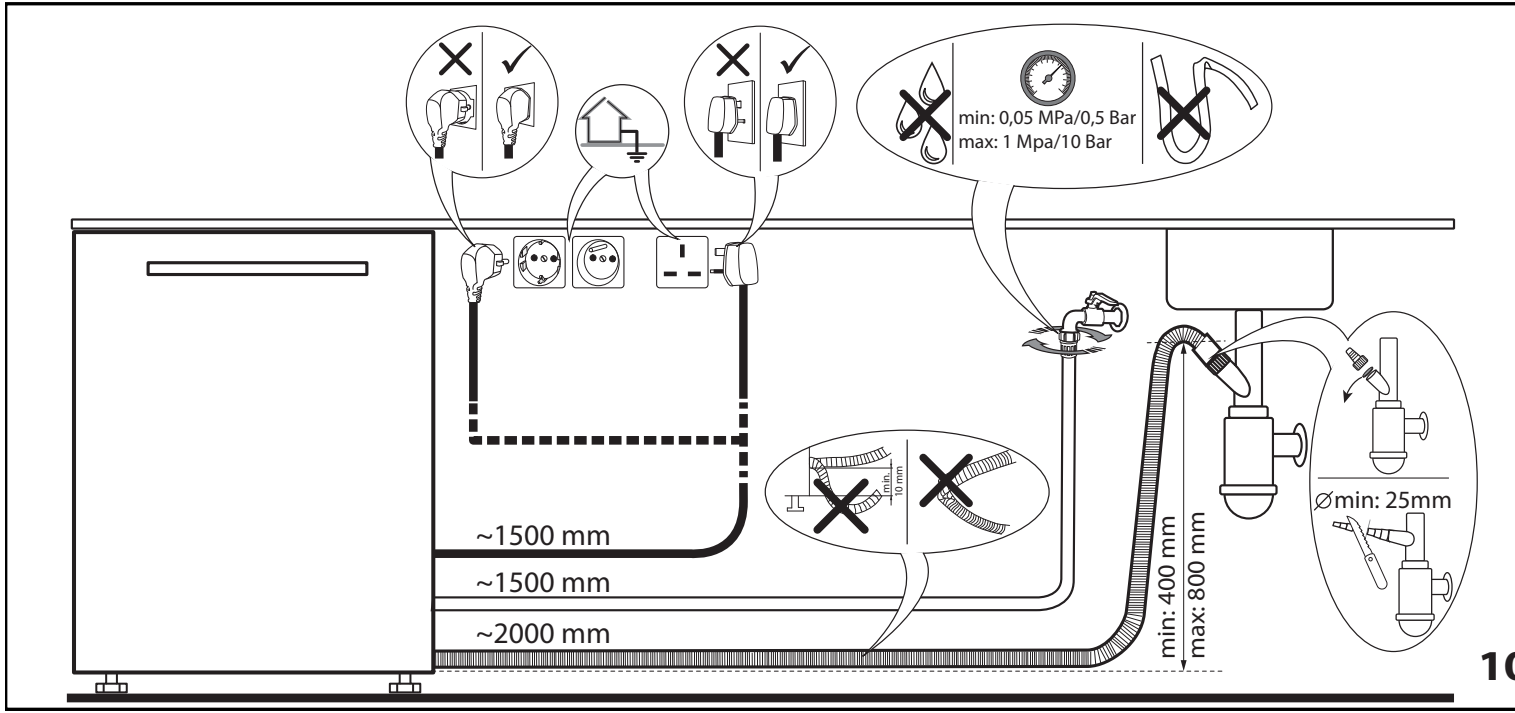

60 cm	45 cm
41/42 dB	41 / 42 dB
k 585 mm	k 435 mm

6

7

8

9

10

400011401540C

07/2020 ks - Xerox Fabriano