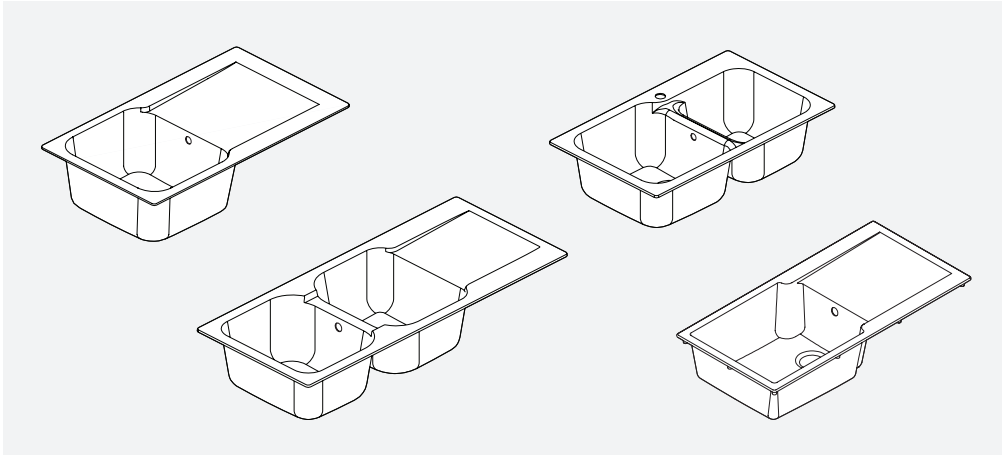

Kite KID (with PiMC coating)

KID 611-86

KID 611-100

KID 620-39-33

KID 621-116

EN	Installation and user manual	Sinks
DE	Installations- und Gebrauchsanweisung	Spüle
FR	Manuel d'installation et mode d'emploi	Eviers
NL	Installatie- en gebruikershandleiding	Spoeltafels
IT	Manuale per l'installazione e l'uso	Lavelli
ES	Manual de instalación y servicio	Fregaderos
PT	Manual de instalação e de assistência	Lava-louças
EL	Εγκατάσταση και εγχειρίδιο συντήρησης	Νεροχύτες
DA	Installations- og servicevejledning	Vaske
NO	Installasjons- og servicemanual	Vasker
SV	Installations- och servicehandbok	Tvättställ
CS	Montážní a servisní návod	Dřezy
PL	Instrukcja montażu i obsługi	Zlewozmywaki
SK	Návod na inštaláciu a obsluhu	Drezy
RO	Manual de instalare și service	Chiuvete
BG	Ръководство за монтаж и обслужване	Мивки
UK	Посібник зі встановлення та обслуговування	Мийки
RU	Руководство по установке и обслуживанию	Мойки
TR	Kurulum ve kullanım kılavuzu	Evyeler
ZH	安装和维修手册	水槽
AR	دليل التركيب والاستعمال	أحواض