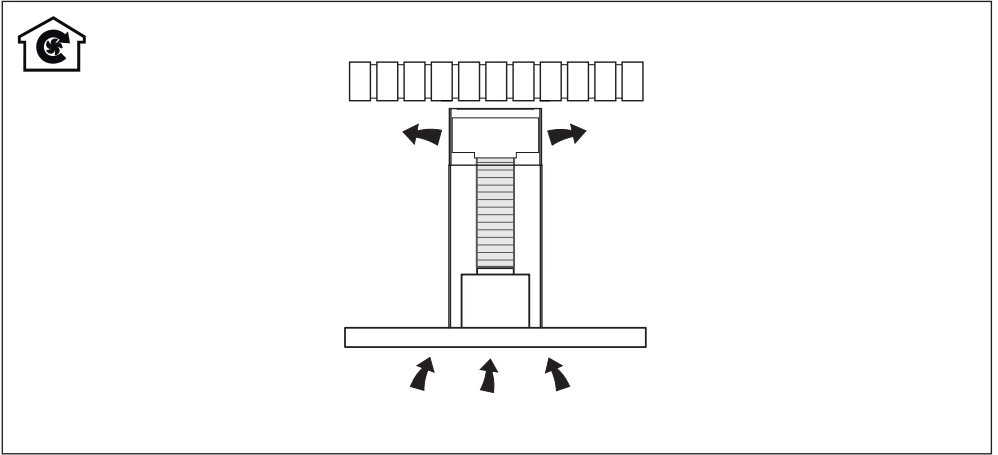

**INSTRUCCIONES PARA CAMPANAS PURIFICADORAS**

---

**INSTRUÇÕES PARA CAMPANAS PURIFICADORAS**

**MODELO STILO NEO 90 INOX BK GLASS**

**ES MANUAL DE INSTALACIÓN**

¡Advertencia! Antes de proceder a la instalación, lea las indicaciones de seguridad del manual de instrucciones.

**PT MANUAL DE INSTALAÇÃO**

Aviso! Antes de proceder à instalação, leia a informação de segurança no Manual do Utilizador.

1

2

1+2

N1

4x  
Ø 8 mm

1 - 4x

2x  
Ø 8 mm

1 - 2x

L - 2x

5mm

OK!

6

12

13