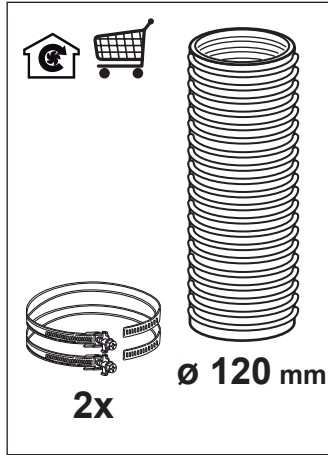

**INSTRUCCIONES PARA CAMPANAS PURIFICADORAS**

---

**INSTRUÇÕES PARA CAMPANAS PURIFICADORAS**

**MODELO STILO NEO 90 INOX BK GLASS**

**ES MANUAL DE INSTALACIÓN**

¡Advertencia! Antes de proceder a la instalación, lea las indicaciones de seguridad del manual de instrucciones.

**PT MANUAL DE INSTALAÇÃO**

Aviso! Antes de proceder à instalação, leia a informação de segurança no Manual do Utilizador.

1

2

1+2

N1

4x  
Ø 8 mm

1 - 4x

2x  
Ø 8 mm

1 - 2x

L - 2x

5mm

OK!

6

12

13