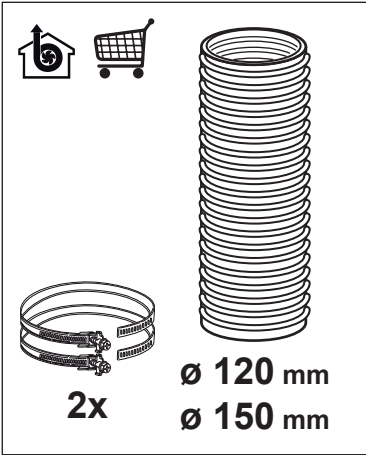

**INSTRUCCIONES PARA CAMPANAS PURIFICADORAS**

---

**INSTRUÇÕES PARA CAMPANAS PURIFICADORAS**

**MODELO STILO NEO 90 INOX BK GLASS**

**ES MANUAL DE INSTALACIÓN**

¡Advertencia! Antes de proceder a la instalación, lea las indicaciones de seguridad del manual de instrucciones.

**PT MANUAL DE INSTALAÇÃO**

Aviso! Antes de proceder à instalação, leia a informação de segurança no Manual do Utilizador.

1

2

1+2

N1

4x  
Ø 8 mm

1 - 4x

2x  
Ø 8 mm

1 - 2x

L - 2x

5mm

OK!

6

12

13