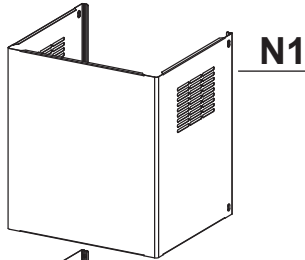

**INSTRUCCIONES PARA CAMPANAS PURIFICADORAS**

---

**INSTRUÇÕES PARA CAMPANAS PURIFICADORAS**

**MODELO STILO NEO 90 INOX BK GLASS**

**ES MANUAL DE INSTALACIÓN**

¡Advertencia! Antes de proceder a la instalación, lea las indicaciones de seguridad del manual de instrucciones.

**PT MANUAL DE INSTALAÇÃO**

Aviso! Antes de proceder à instalação, leia a informação de segurança no Manual do Utilizador.

1

2

1+2

N1

4x  
Ø 8 mm

1 - 4x

2x  
Ø 8 mm

1 - 2x

L - 2x

5mm

OK!

6

12

13