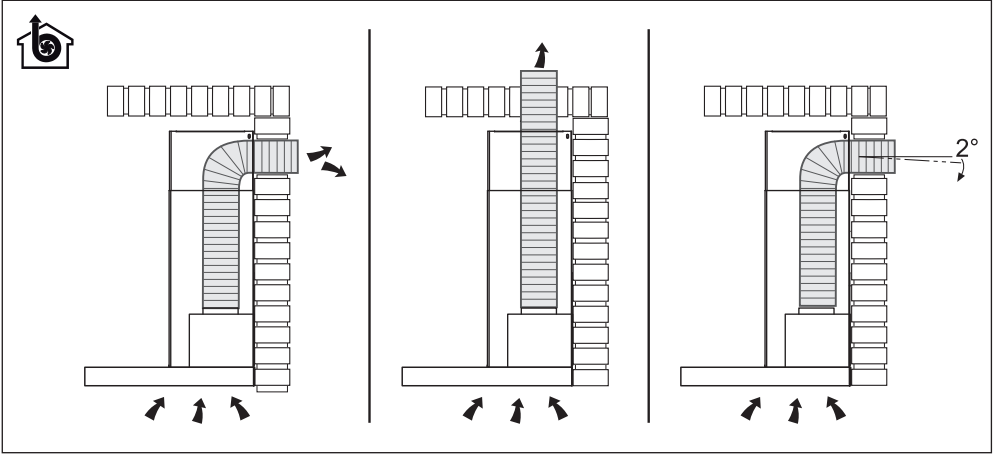

**INSTRUCCIONES PARA CAMPANAS PURIFICADORAS**

---

**INSTRUÇÕES PARA CAMPANAS PURIFICADORAS**

**MODELO STILO NEO 90 INOX BK GLASS**

**ES MANUAL DE INSTALACIÓN**

¡Advertencia! Antes de proceder a la instalación, lea las indicaciones de seguridad del manual de instrucciones.

**PT MANUAL DE INSTALAÇÃO**

Aviso! Antes de proceder à instalação, leia a informação de segurança no Manual do Utilizador.

1

2

1+2

N1

4x  
Ø 8 mm

1 - 4x

2x  
Ø 8 mm

1 - 2x

L - 2x

5mm

OK!

6

12

13