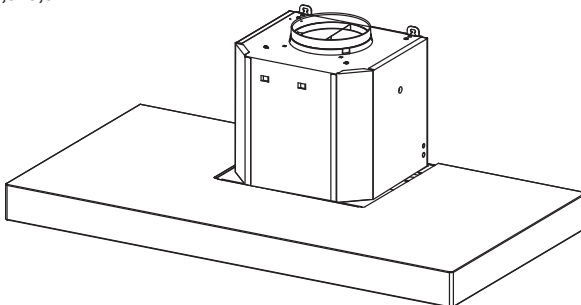

**INSTRUCCIONES PARA CAMPANAS PURIFICADORAS**

---

**INSTRUÇÕES PARA CAMPANAS PURIFICADORAS**

**MODELO STILO NEO 90 INOX BK GLASS**

**ES MANUAL DE INSTALACIÓN**

¡Advertencia! Antes de proceder a la instalación, lea las indicaciones de seguridad del manual de instrucciones.

**PT MANUAL DE INSTALAÇÃO**

Aviso! Antes de proceder à instalação, leia a informação de segurança no Manual do Utilizador.

1

2

1+2

N1

4x  
Ø 8 mm

1 - 4x

2x  
Ø 8 mm

1 - 2x

L - 2x

5mm

OK!

6

12

13