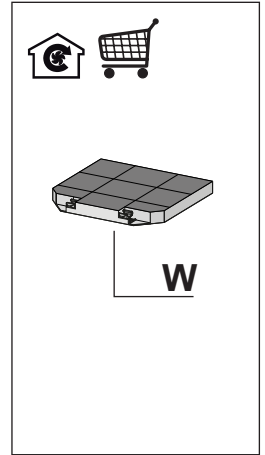

**INSTRUCCIONES PARA CAMPANAS PURIFICADORAS**

---

**INSTRUÇÕES PARA CAMPANAS PURIFICADORAS**

**MODELO STILO NEO 90 INOX BK GLASS**

**ES MANUAL DE INSTALACIÓN**

¡Advertencia! Antes de proceder a la instalación, lea las indicaciones de seguridad del manual de instrucciones.

**PT MANUAL DE INSTALAÇÃO**

Aviso! Antes de proceder à instalação, leia a informação de segurança no Manual do Utilizador.

1

2

1+2

N1

4x  
Ø 8 mm

1 - 4x

2x  
Ø 8 mm

1 - 2x

L - 2x

5mm

OK!

6

12

13