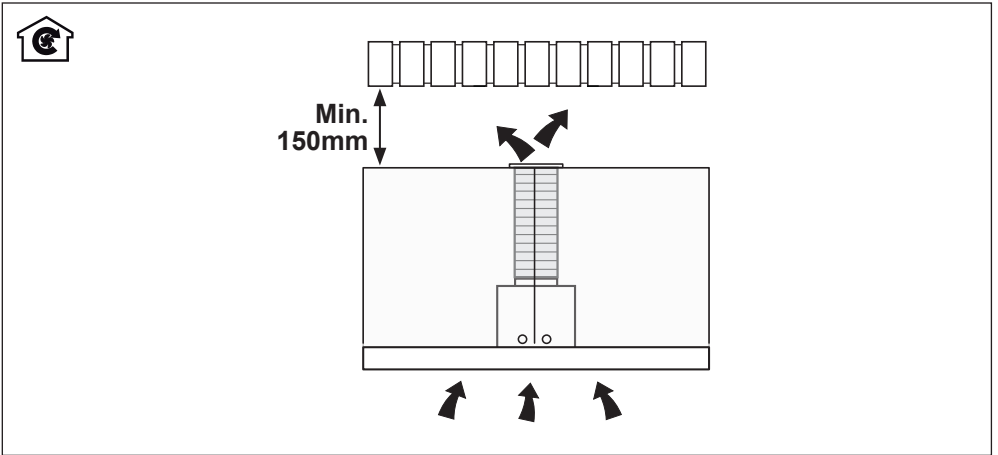

**INSTRUCCIONES PARA CAMPANAS PURIFICADORAS**

---

**INSTRUÇÕES PARA CAMPANAS PURIFICADORAS**

**MODELO STILO NEO 90 INOX BK GLASS**

**ES MANUAL DE INSTALACIÓN**

¡Advertencia! Antes de proceder a la instalación, lea las indicaciones de seguridad del manual de instrucciones.

**PT MANUAL DE INSTALAÇÃO**

Aviso! Antes de proceder à instalação, leia a informação de segurança no Manual do Utilizador.

1

2

1+2

N1

4x  
Ø 8 mm

1 - 4x

2x  
Ø 8 mm

1 - 2x

L - 2x

5mm

OK!

6

12

13