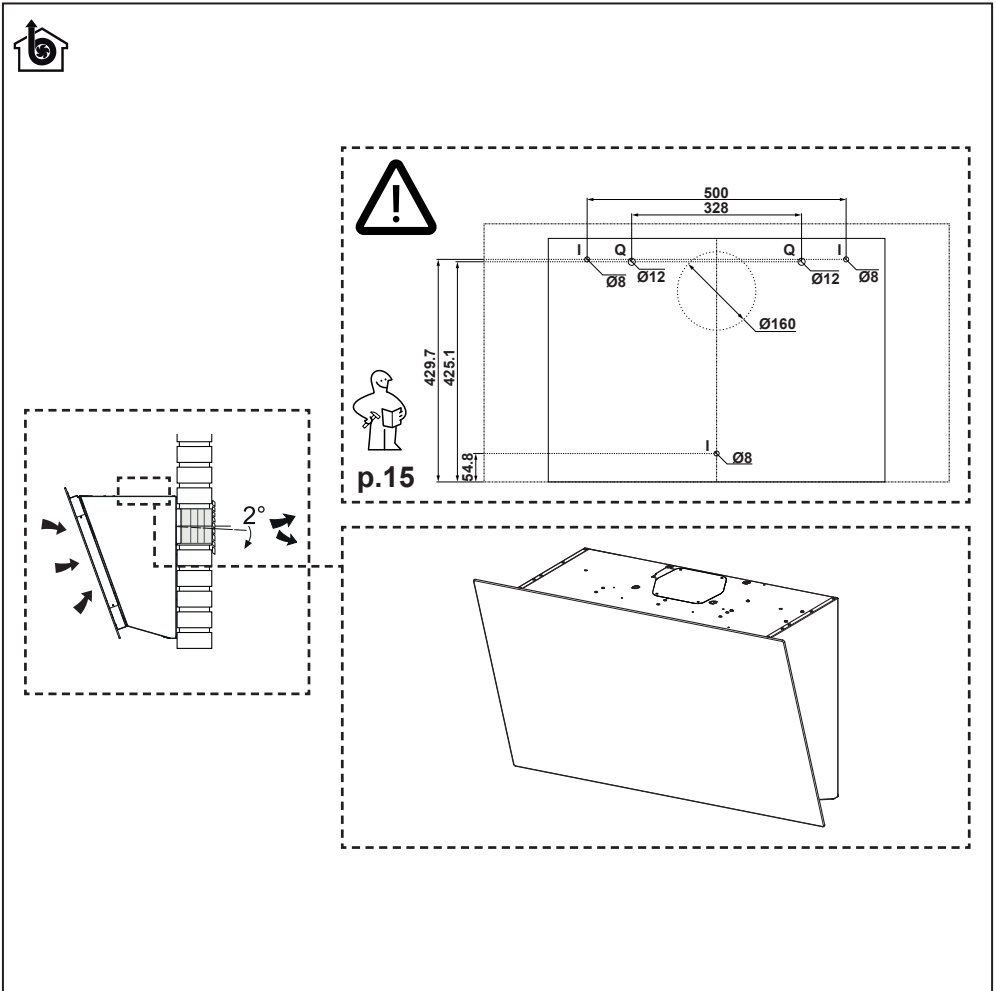

**INSTRUCCIONES PARA CAMPANAS PURIFICADORAS**

---

**INSTRUÇÕES PARA CAMPANAS PURIFICADORAS**

**MODELO ABSOLUTA NEGRA 90**

**ES** **MANUAL DE INSTALACIÓN**

¡Advertencia! Antes de proceder a la instalación, lea las indicaciones de seguridad del manual de instrucciones.

**PT** **MANUAL DE INSTALAÇÃO**

Aviso! Antes de proceder à instalação, leia a informação de segurança no Manual do Utilizador.

10

10

11

 4x

12

 2x