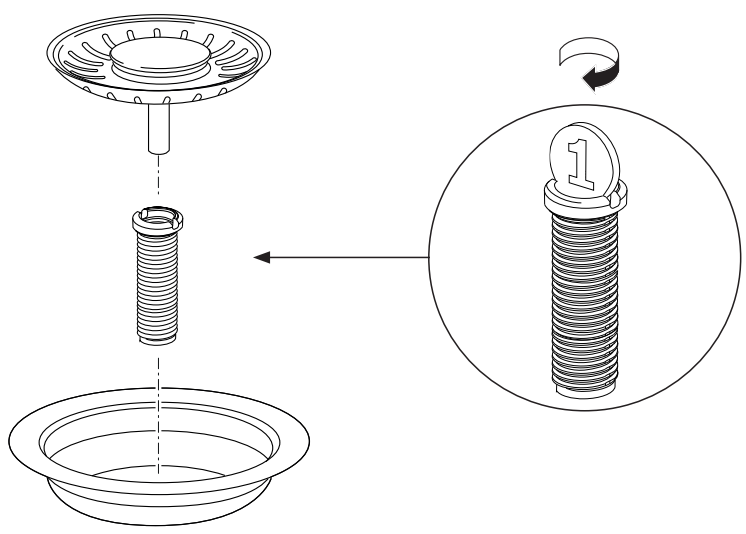

2

franke.com