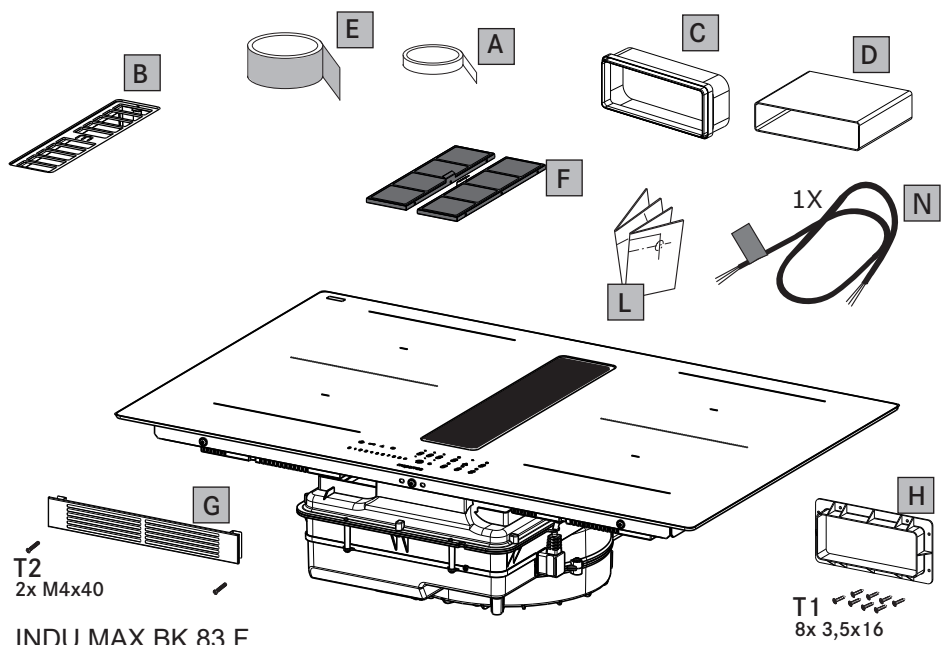

INDU MAX BK 83 F