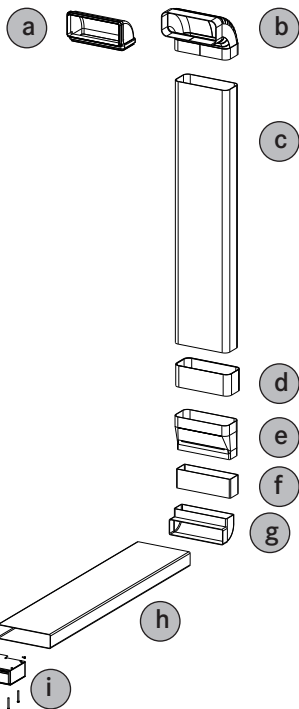

PT Atenção! Antes de continuar a instalação, leia as informações de segurança no Manual de Utilizador.

INDU MAX BK 70 F

INDU MAX BK 83 F

INDU MAX BK 70 F

INDU MAX BK 83 F

112.0711.989

112.0711.990

INDU MAX BK 83 F

Mono-phase
Bi-phase

H05V2V2-F
5 x 2.5 mm²

220V - 240V 1N ~

L	Black
L	Brown
N	Blue
N	Grey
⊕	Yellow / Green

380V - 415V 2N ~

L1	Brown
L2	Black
N	Blue
N	Grey
⊕	Yellow / Green

380V - 415V 2N ~

L1	Brown
L2	Black
N1	Blue
N2	Grey
⊕	Yellow / Green

80 mm

1x

D

45 mm

a

b

D 45 mm

c 80 mm

2

1x

c

180 mm

1x

D

45 mm

1