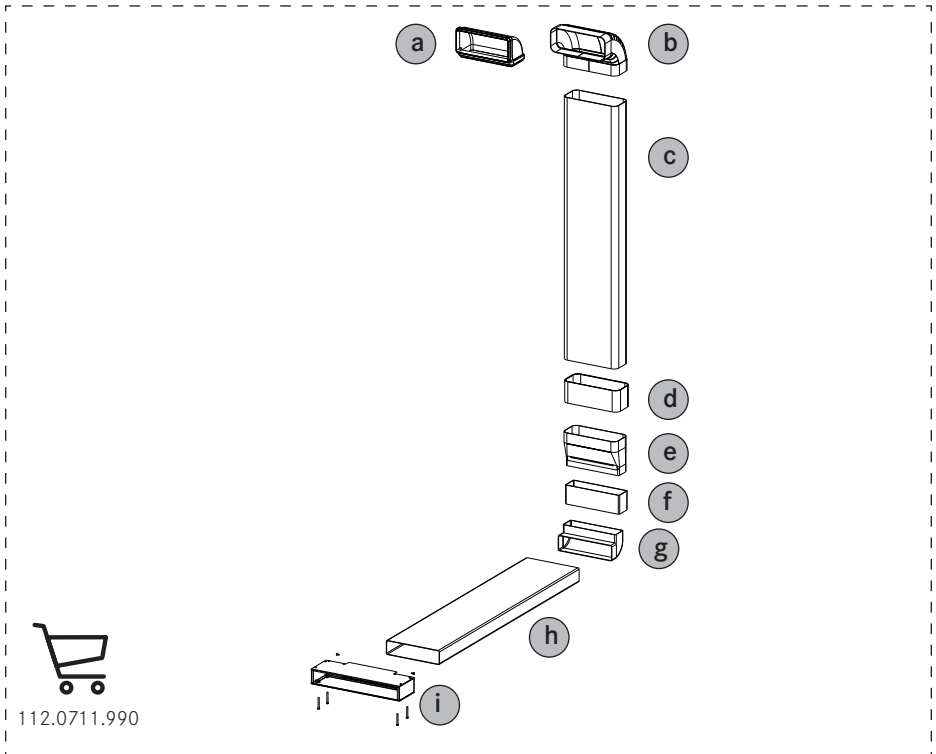

NL

INSTALLATIEHANDLEIDING

Waarschuwing! Lees de veiligheidsinformatie in de gebruikershandleiding alvorens het apparaat te installeren.

SOPRANO REC

PIANO REC

DUO REC

SOPRANO REC

112.0711.989

112.0711.990

PIANO REC
SOPRANO REC

A

B

DUO REC

**A****B**

1

2 mm