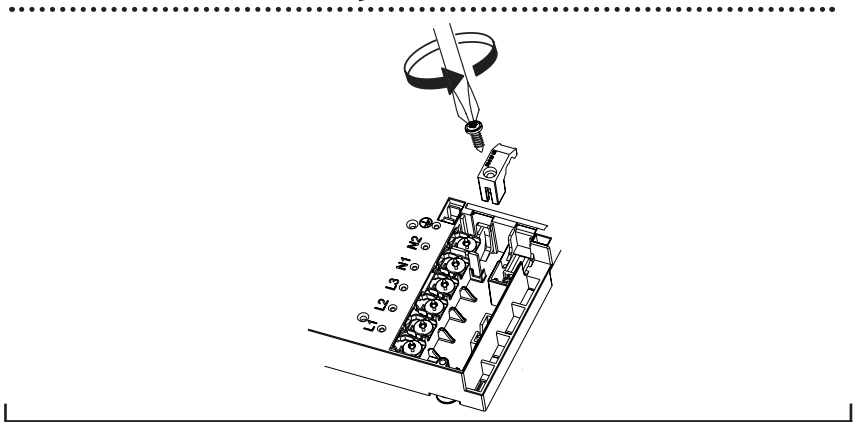

10

11

H05V2V2-F
5 x 2.5 mm²

220V - 240V 1N ~

L	Black
L	Brown
N	Blue
N	Grey
⊕	Yellow / Green

380V - 415V 2N ~

L1	Brown
L2	Black
N	Blue
N	Grey
⊕	Yellow / Green

380V - 415V 2N ~