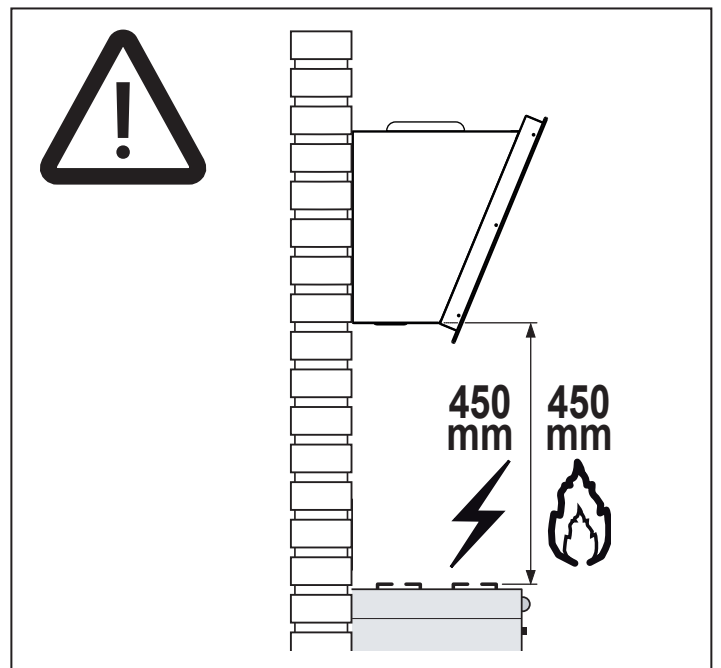

*Make
it
Wonderful*

- IT** Avvertenza! Prima di procedere all'installazione, leggere le informazioni sulla sicurezza contenute nel Manuale d'uso.
- EN** Warning! Before proceeding with installation, read the safety information in the User Manual.
- DE** Warnhinweis! Vor der Montage die in der Bedienungsanleitung enthaltenen Sicherheitsinformationen lesen.
- FR** Avertissement ! Avant de procéder à l'installation, veuillez lire les informations sur la sécurité contenues dans le manuel de l'utilisateur.
- TR** Uyarı! Montaja başlamadan evvel, Kullanıcı El Kitabındaki güvenlik bilgisini okuyun.
- ES** ¡Advertencia! Antes de proceder a la instalación, lea las indicaciones de seguridad del manual de instrucciones.
- PT** Aviso! Antes de proceder à instalação, leia a informação de segurança no Manual do Utilizador.
- GR** Προειδοποίηση! Πριν προβείτε στην εγκατάσταση, διαβάστε τις οδηγίες ασφαλείας στο Εγχειρίδιο Χρήστη.
- RU** Предупреждение! Прежде чем приступить к установке, прочитайте информацию о безопасности в Инструкции по эксплуатации.
- NL** Waarschuwing! Lees de veiligheidsinformatie in de gebruikershandleiding alvorens het apparaat te installeren.
- SV** Varning! Läs säkerhetsföreskrifterna i bruksanvisningen innan apparaten installeras.
- PL** Ostrzeżenie! Przed przystąpieniem do instalacji należy przeczytać informacje dotyczące bezpieczeństwa znajdujące się w instrukcji obsługi.
- CZ** Upozornění! Před zahájením instalace si přečtěte bezpečnostní informace v uživatelské příručce.
- HR** Upozorenje! Pročitajte informacije koje se odnose na zaštitu u priručniku za korištenje prije nego prosljedite s instalacijom.
- HU** Figyelem! Az üzembe helyezésel történő továbblépés előtt olvassa el a Felhasználói kézikönyvben található biztonsági tudnivalókat.
- SR** Упозорење! Пре почетка инсталације прочитајте безбедносне информације у корисничком упутству.
- LT** Įspėjimas! Prieš pradėdami montavimo darbus, perskaitykite naudotojo vadove pateiktą saugumo informaciją.
- LV** Brīdinājums! Pirms uzstādīšanas, izlasīt drošības informāciju Ekspluatācijas instrukcijās.
- ET** Hoiatus! Enne paigaldamisega jätkamist lugege kasutusjuhendis toodud ohutusteavet.
- SL** Opozorilo: Pred vgradnjo preberite varnostna navodila v navodilih za uporabo.
- UK** Попередження. Перш ніж розпочинати встановлення, необхідно уважно прочитати інформацію з техніки безпеки, наведену в інструкції з експлуатації.
- DA** Advarsel! Læs sikkerhedsreglerne i brugsanvisningen inden installation.
- NO** Advarsel! Les sikkerhetsinstruksjonene i bruksveiledningen før apparatet installeres.
- AR** تحذير! قبل البدء بالتركيب، يرجى قراءة المعلومات التي تخص السلامة الموجودة في كتيب تعليمات الاستعمال.