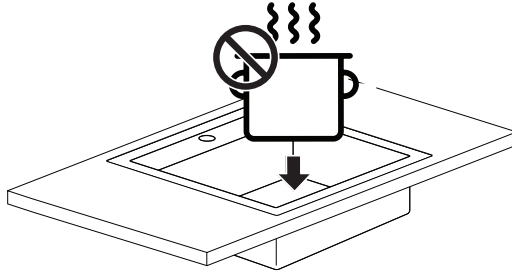

[franke.com](https://www.franke.com)