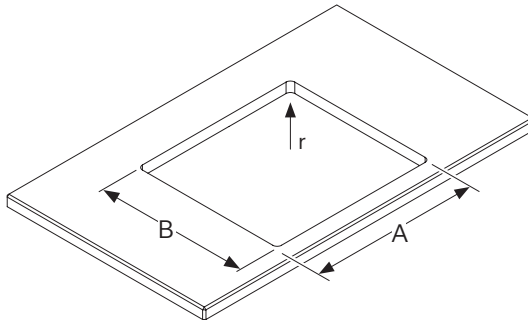

Fregaderos de acero inoxidable

**FR**   Manuel d'installation et mode d'emploi

Eviers en acier inoxydable

**Undermount**

Model		A	B	r
MMX11015		15-3/4" + 1/8"/-0"	16-1/8" + 1/8"/-0"	1/2"
MMX11027		27" + 1/8"/-0"	16-1/8" + 1/8"/-0"	1/2"