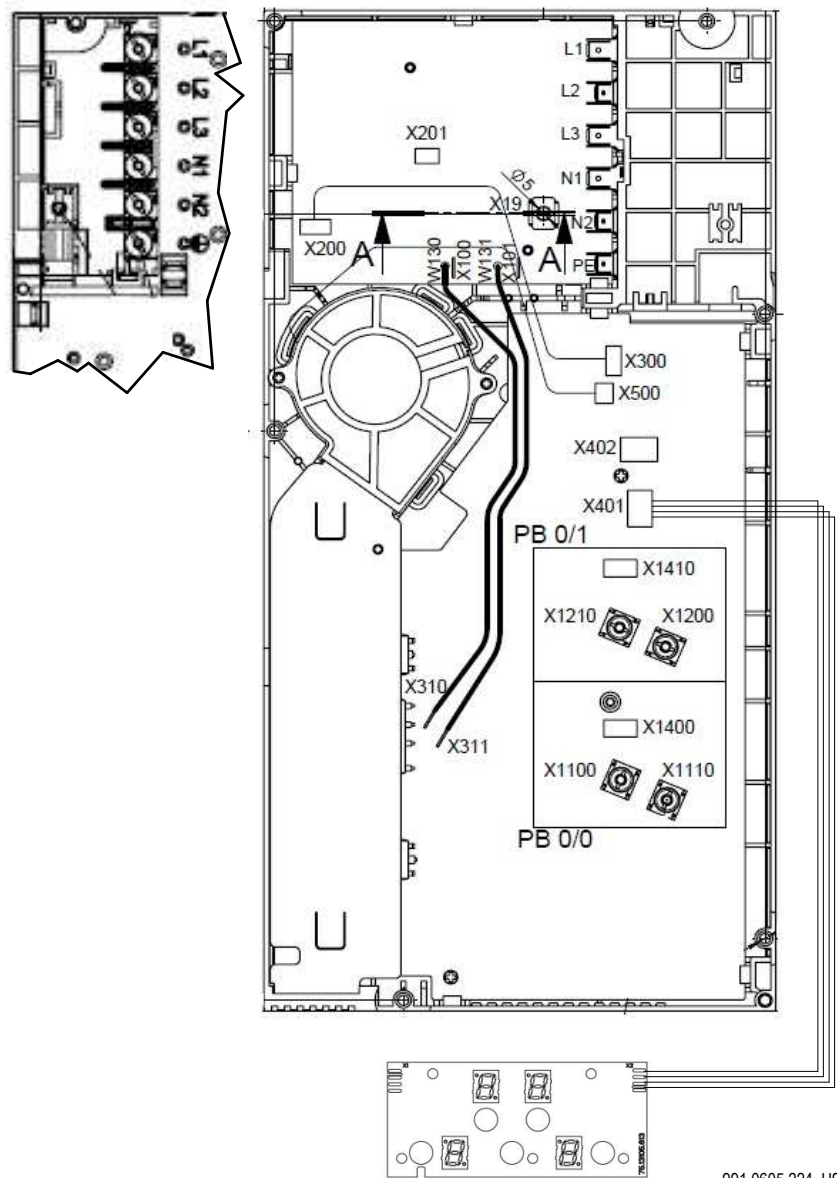

I Schema Elettrico
GB Electric Diagram
F Schéma Electrique
D Schema Elektrisch
PL Schemat elektryczny

NL Schema Electrisch
E Esquema Eléctrico
PT Esquema Eléctrico
TR Elektrik Şeması

991.0605.224 H90-621
 D00007166_00