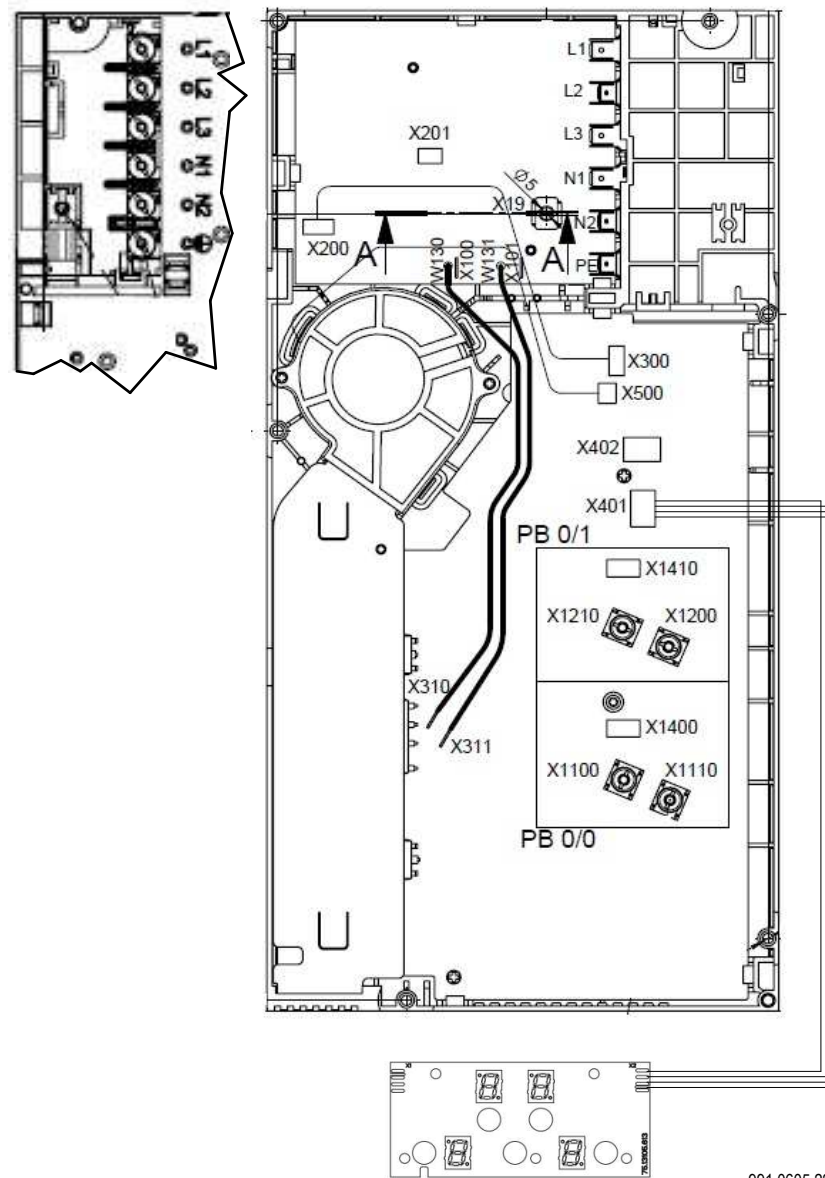

I Schema Elettrico
GB Electric Diagram
F Schéma Electrique
D Schema Elektrisch
PL Schemat elektryczny

NL Schema Electrisch
E Esquema Eléctrico
PT Esquema Eléctrico
TR Elektrik Şeması

991.0605.224 H90-621
 D00007166_00